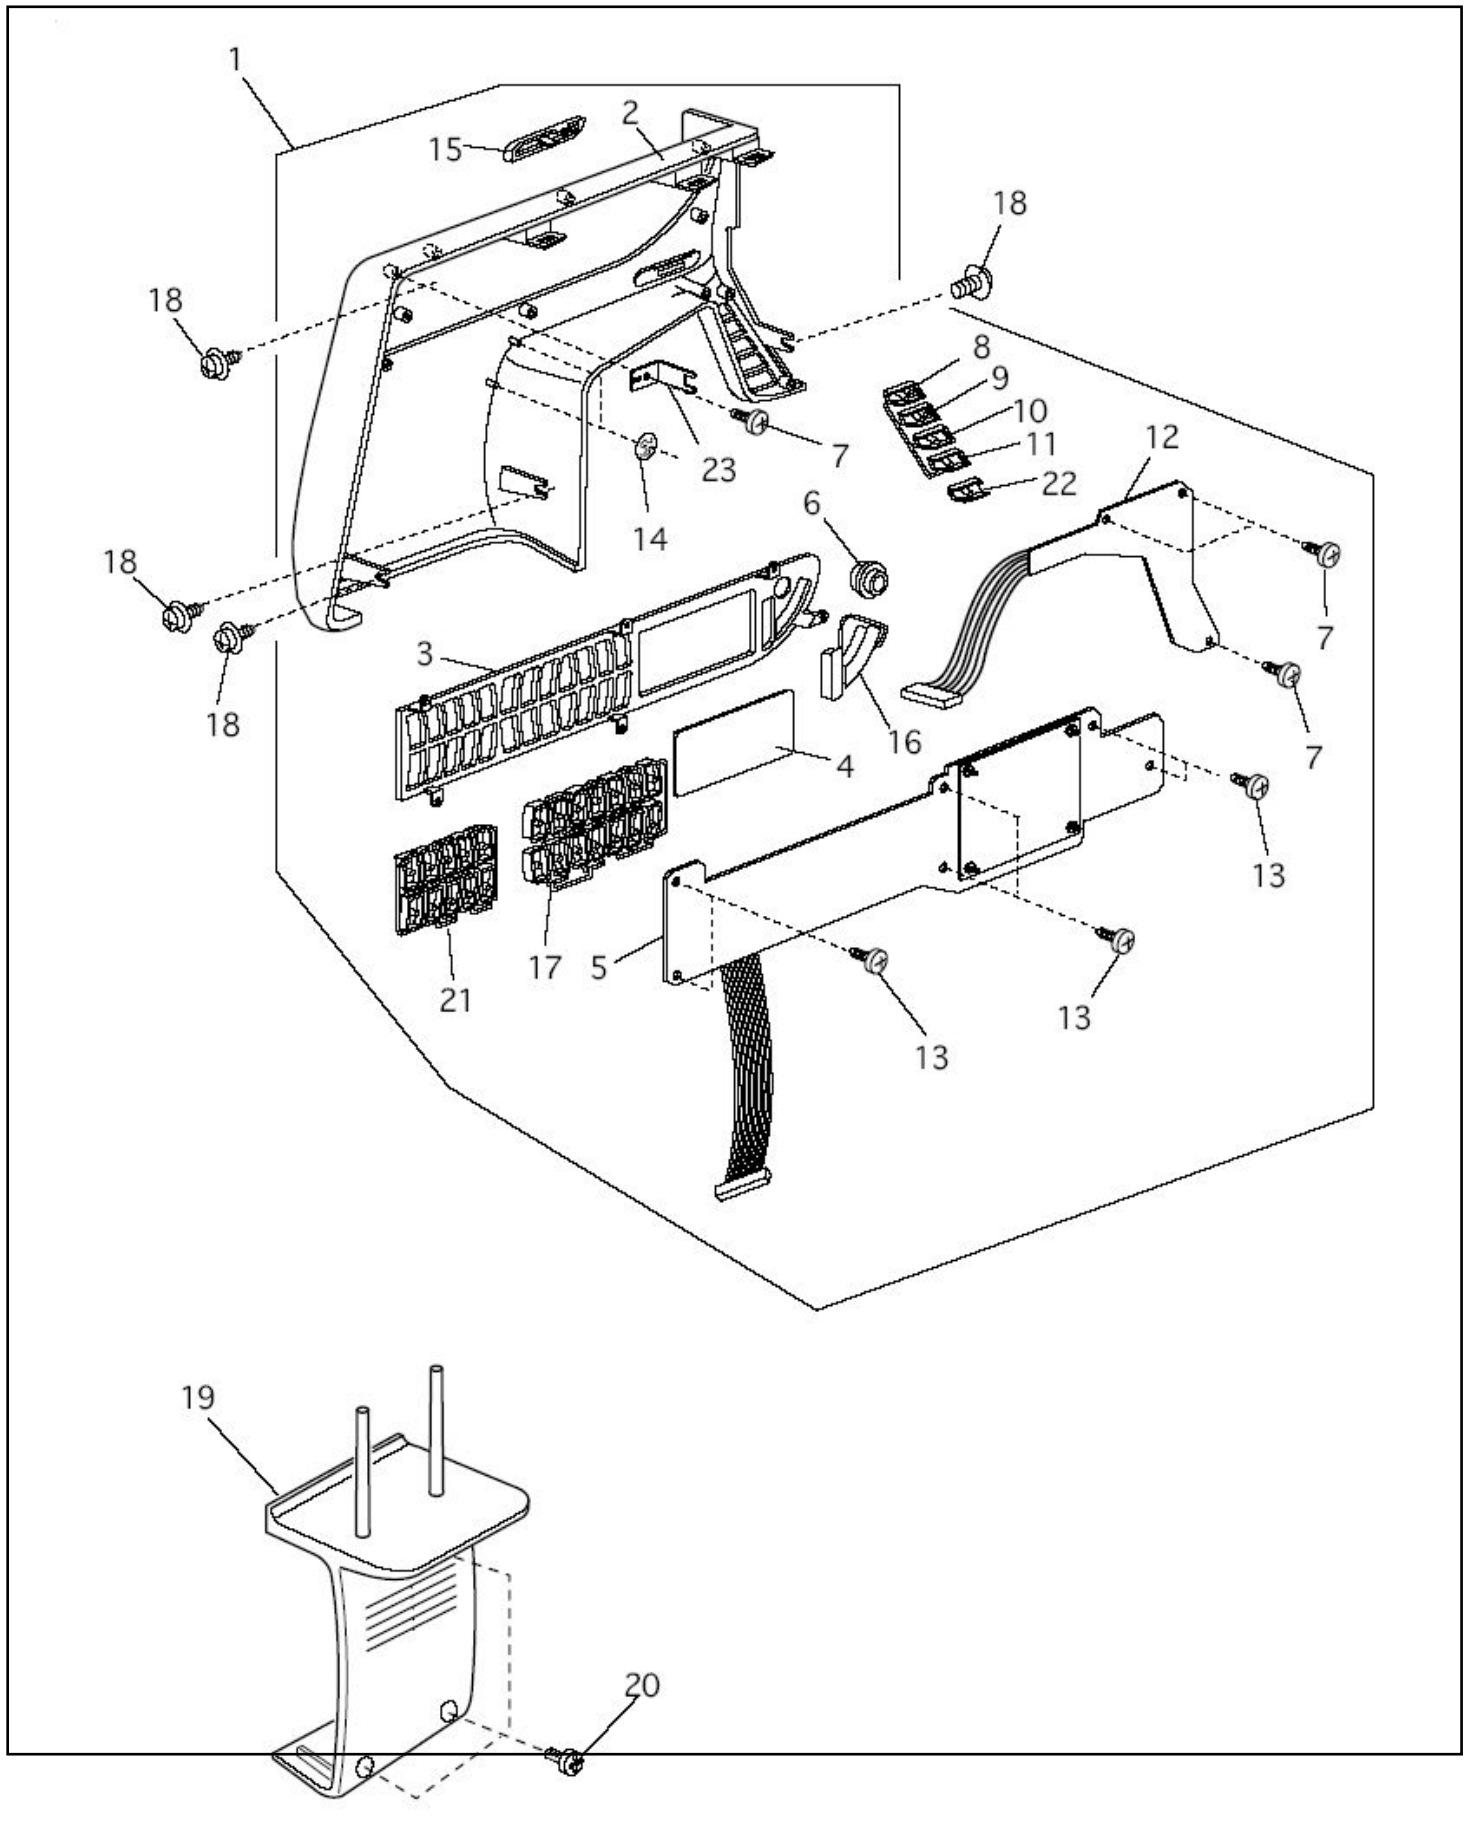

Distinta del modello NECCHI MOD.7200 (1)

Distinta del modello NECCHI MOD.7200 (1)

* Indica ricambio disponibile solo su richiesta.

** Indica ricambio in esaurimento.

POS.	CODICE RICAMBIO	DESCRIZIONE
1	J846665108	COPERCHIO ANTERIORE CPL X 7200
2	J846276201*	COPERCHIO ANTERIORE
3	J846277109*	MASCHERINA FRONTALE
4	J844054009*	SCHERMO LCD
5	J846550006*	SCHEDA "K" Confermare j846553009
6	J844066200*	BOTTONE REGOLAZ.LUNOS.DISPLAY
7	J000120203*	Vite 3x8B LOTUS
8	J846278122*	TASTO TAGLIAFILO
9	J846278111*	TASTO FERMATURA PUNTO
10	J846278029*	TASTO SU E GIU BARRA AGO
11	J846278018*	TASTO RETROMARCIA
12	J846551007	SCHEDA "F" X 7200(Keyboard)
13	J000161206*	Vite 3x10B N120
14	J000014306	ANELLO ELASTICO X SERIE 3000 LOTUS
15	J846282004*	PALMOLA REGOLAZ.VELOCITA'
16	J846279101*	BOTTONI AMP.ZIGZAG/LUNGH.PUNTO
17	J846280105*	TASTIERA (1)
18	J000115205	VITE FISSA CARTER N120/LOTUS
19	J846023005	COPERCHIO MOTORE X 7200/7300
20	J000160515*	VITE
21	J846281106*	TASTIERA (2)
22	J846283108*	TASTO START/STOP
23	J846290005*	PIASTRINA DI FISSAGGIO