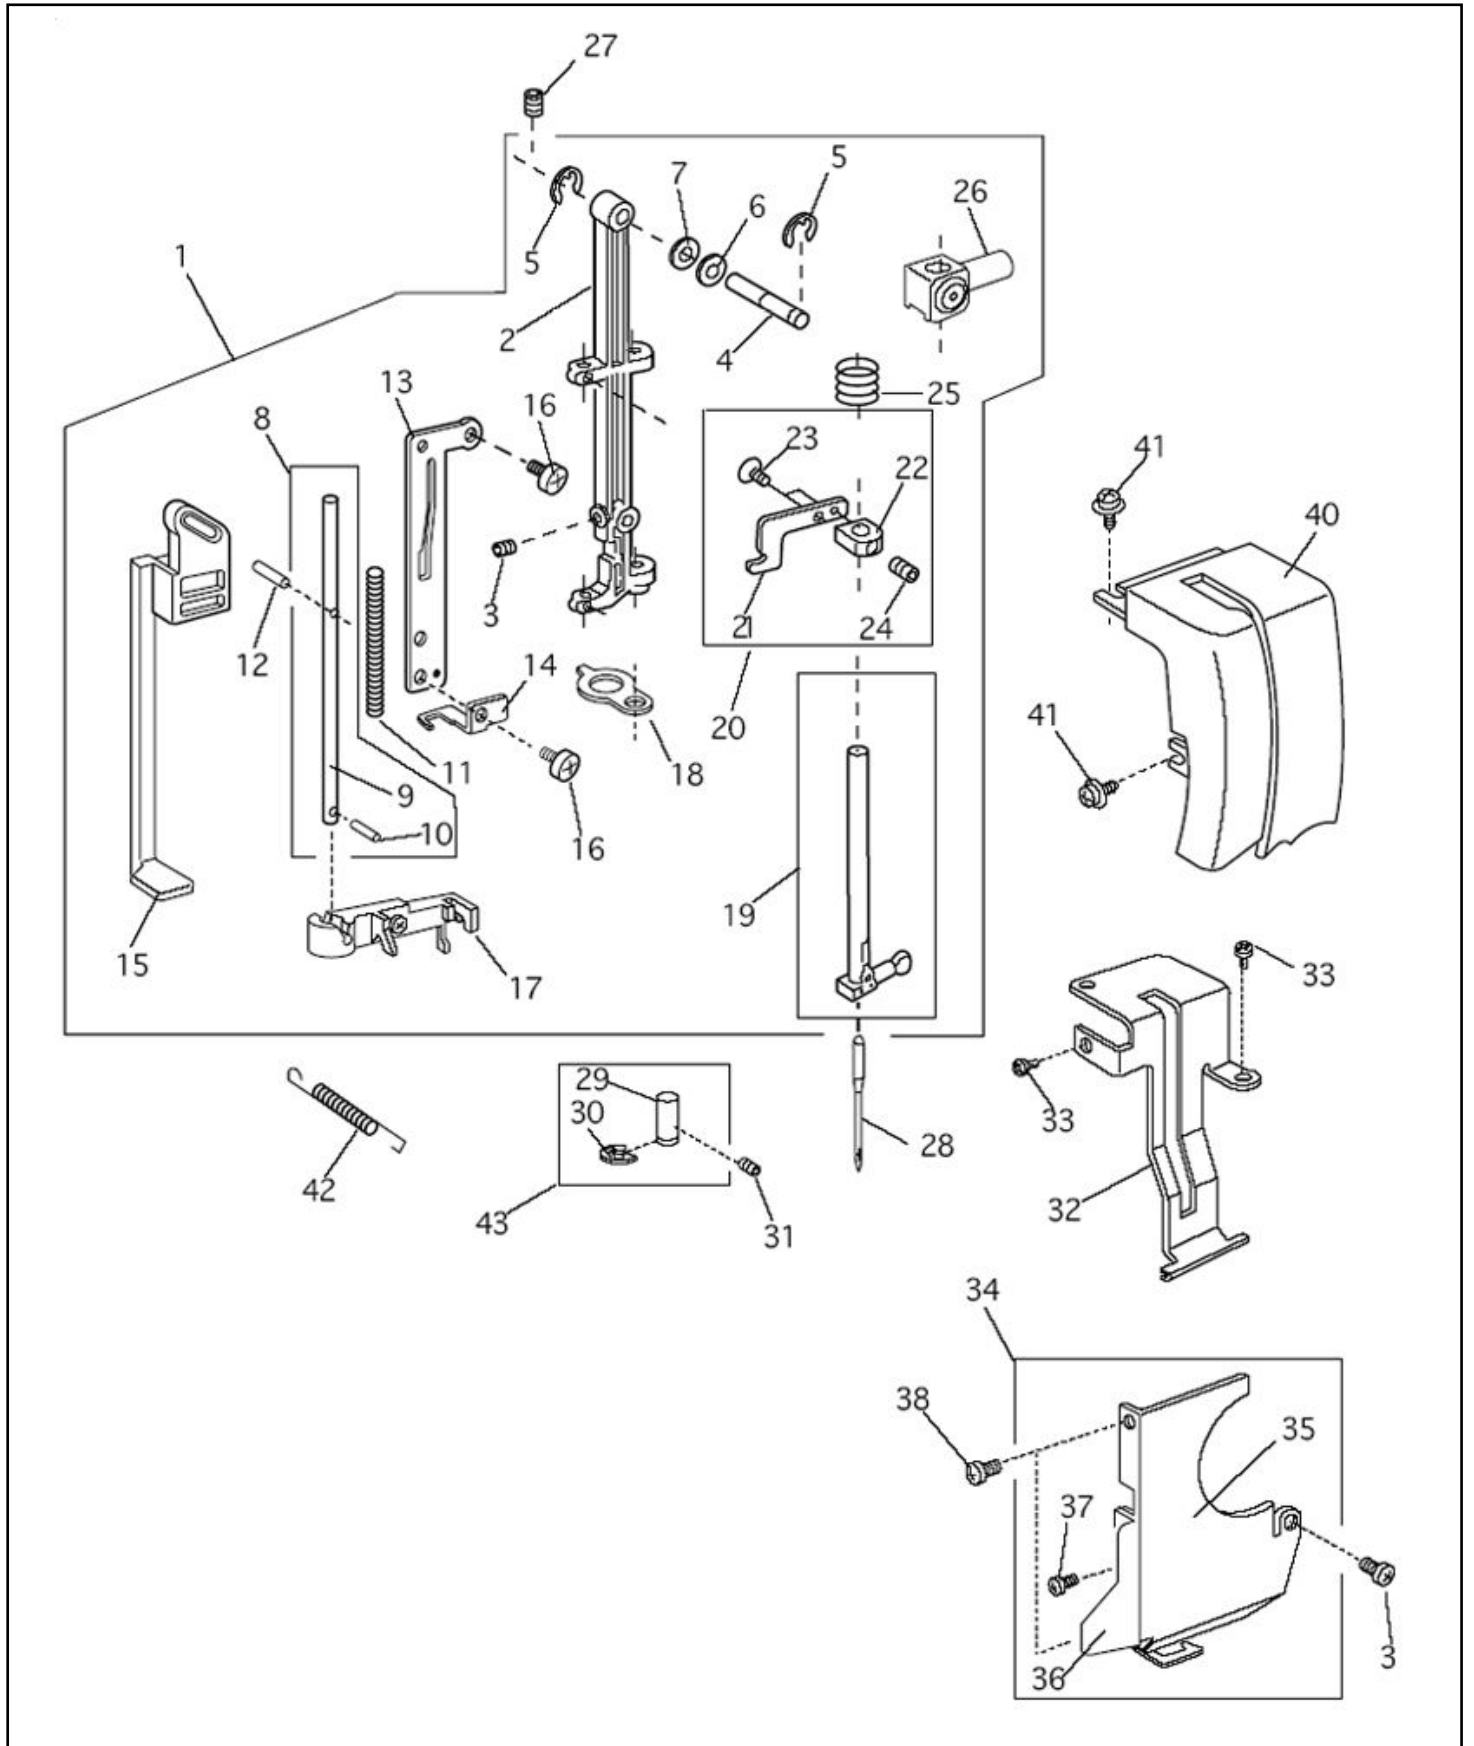

Distinta del modello NECCHI MOD.7200 (4)

Distinta del modello NECCHI MOD.7200 (4)

* Indica ricambio disponibile solo su richiesta.

** Indica ricambio in esaurimento.

POS.	CODICE RICAMBIO	DESCRIZIONE

1	J846611006	SUPPORTO BARRA AGO CPL X 7200/7300
2	J846047005*	SUPPORTO BARRA AGO 7300
3	J000111902	GRANO 3X4 LOTUS
4	J735144006*	PERNO
5	J000002507*	Anello elastico (E-4) N120/LOTUS
6	J000070609*	Rondella 6 LOTUS
7	J673022002*	Rondella ondulata LOTUS
8	J846612007*	ALBERO INFILA AGO COMPL.
9	J846048006*	ALBERO INFILA AGO
10	J000003508*	SPINA LOTUS
11	J840035002*	MOLLA INFILA AGO
12	J000125105*	SPINA LOTUS
13	J840033000*	FERMO ALBERO INFILA AGO
14	J840037004*	SUPPORTO
15	J840034001	LEVA INF.AGOX3230/6600/7200/6200
16	J000078319	VITE FISSAGGIO TENDIFILO N120/LOTUS
17	J755643002	InfilagoX3230/6200/6600/7200/5100/2800/320
18	J829027006*	Piastra guida supporto
19	J846613008	BARRA AGO COMPLETA N7200
20	J846614009*	PIASTRINA POSIZ.INFILA AGO COM
21	J846196000*	PIASTRINA POSIZ.INFILA AGO
22	J734102009*	Piastrina di appoggio infila-a
23	J000097602	VITE LEVA INFILA AGO 3000/TREN
24	J000111902	GRANO 3X4 LOTUS
25	J846190004*	MOLLA
26	J846515009*	CONGIUNZIONE BARRA AGO
27	J000111201*	Vite ad esagono incassato 4x4 N120/LOTUS
28	J102408089*	Ago N120/LOTUS
29	J827083004*	Perno
30	J000002105*	Anello elastico (E-3) N120/LOTUS
31	J000216805*	GRANO