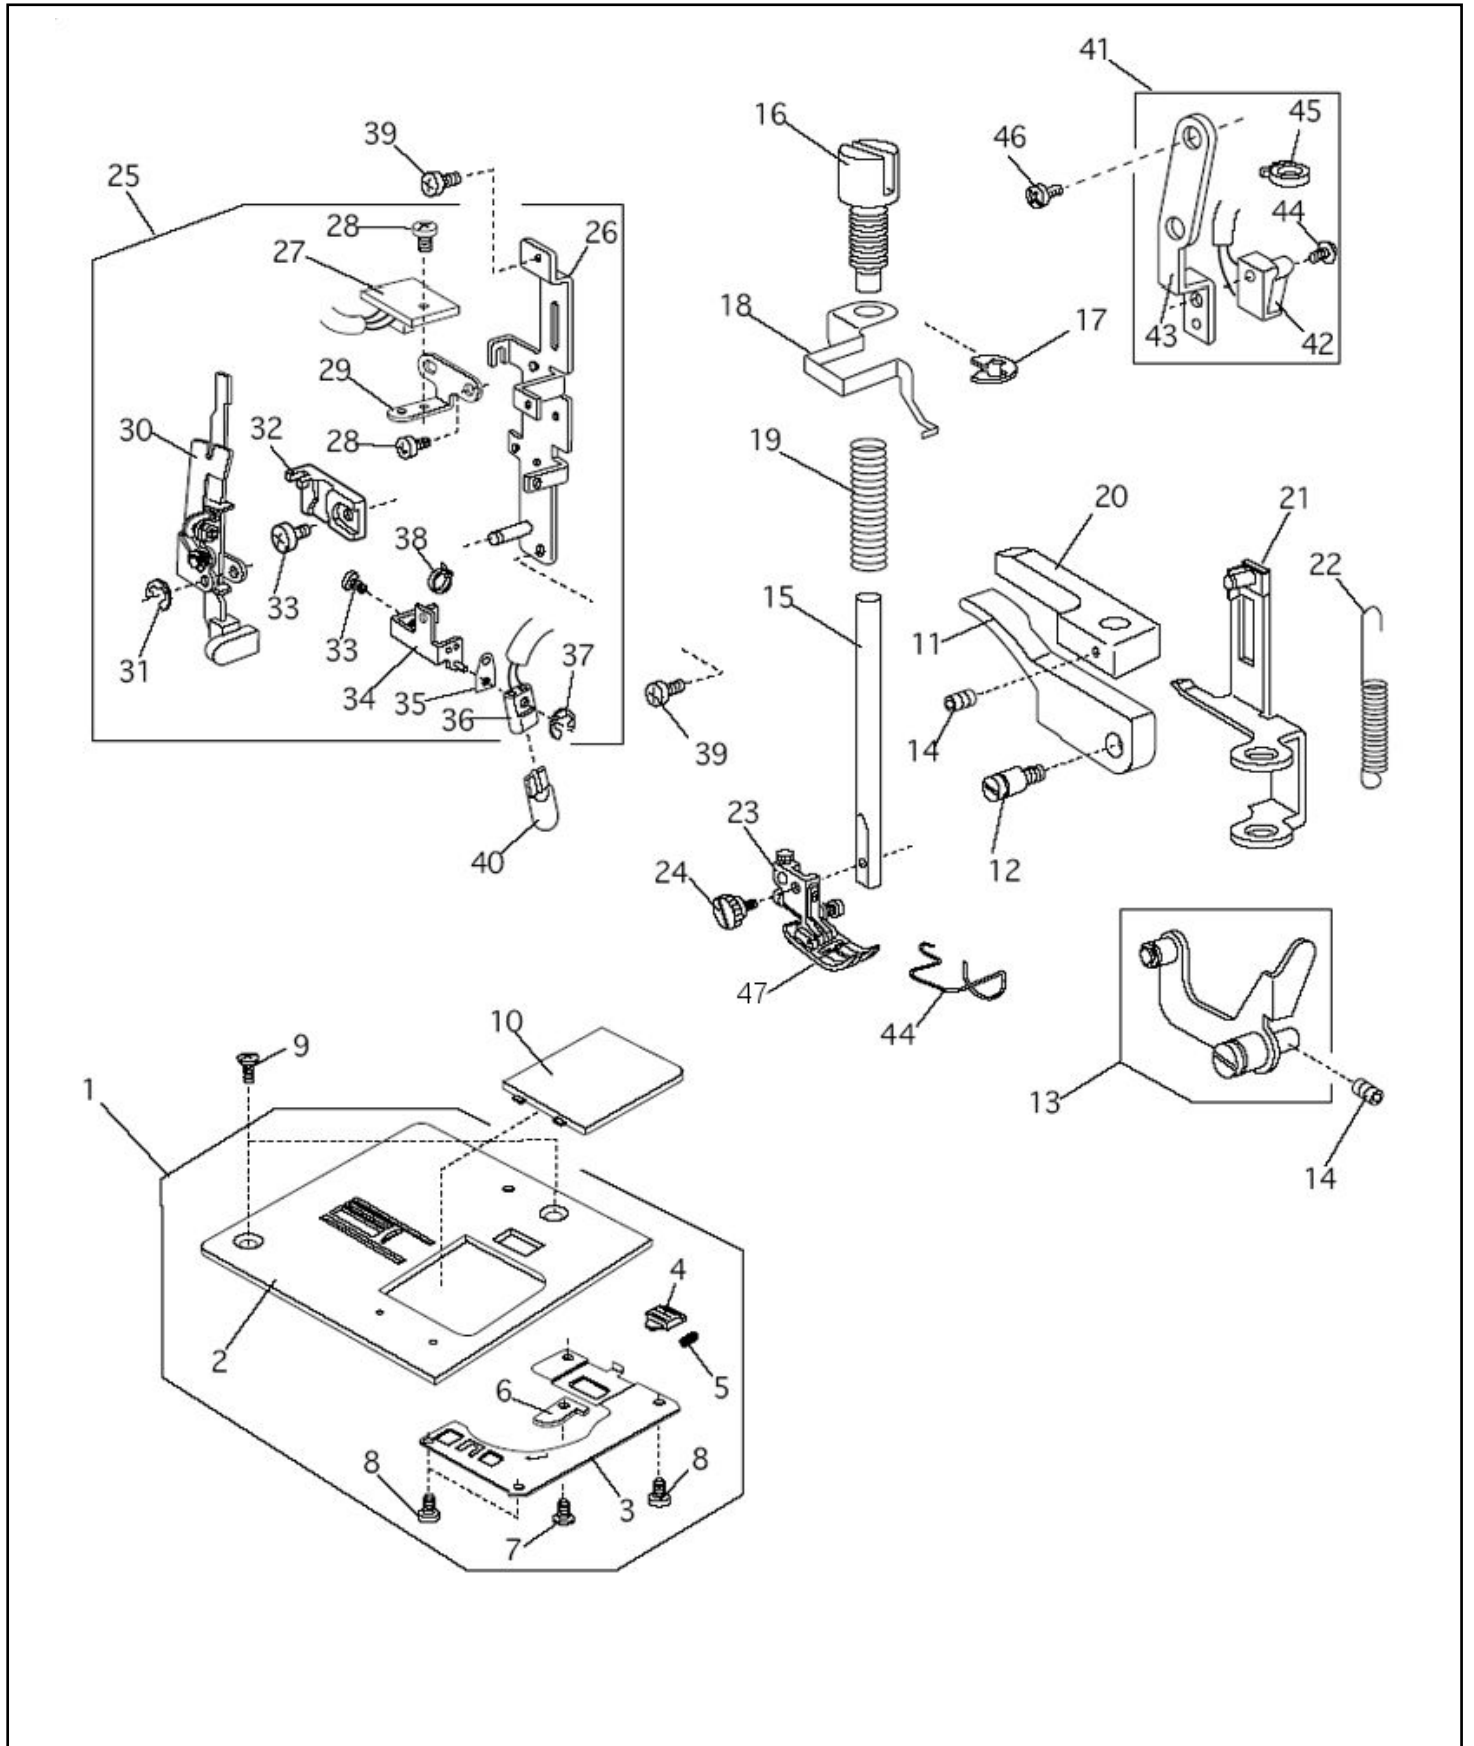

Distinta del modello NECCHI MOD.7200 (3)

Distinta del modello NECCHI MOD.7200 (3)

* Indica ricambio disponibile solo su richiesta.

** Indica ricambio in esaurimento.

POS.	CODICE RICAMBIO	DESCRIZIONE
1	J846607009	GRUPPO PLACCA AGO COMPLETA X 7200
2	J846029001*	PLACCA AGO 7200 (Unit)
3	J846030005*	SUPPORTO PLACCA AGO
4	J825016000	BLOCCO PLACCA SCORREV.404/9500/LOTUS
5	J825017001	MOLLA SCATTO PL.AGO TREND/300
6	J846222006*	PIASTRINA
7	J000097613*	VITE
8	J820374004	VITE PL.BASE GANCIO
9	J502213009*	VITE PLACCA AGO
10	J846271103	PL.COPRI SPOL.X 7200/9500/3230/3210/413/510/820/7300/LOTUS
11	J846031109	LEVA BARRA PREMISTOFFA X 7200
12	J846033008*	VITE
13	J846608000*	LEVA
14	J000111201*	Vite ad esagono incassato 4x4 N120/LOTUS
15	J350804006*	BARRA PREMISTOFFA
16	J846042000*	VITE REGOLAZ.PRESS.BARRA PREM. 7200
17	J000002208*	BENZING
18	J846041102*	INDICATORE PRESSIONE
19	J846040008*	MOLLA
20	J846039004	SUPP.BARRA PREMIST.X 7200
21	J846038003*	SUPPORTO BARRA PREMIST.(2)
22	J846037002*	MOLLA
23	J804509000	SUPP.PIED.3000/TREND/409/208/6200/7200/7300/5100/5300/6600
24	J753199002	VITE X SUPP.SUOLE 590
25	J846609001	SUPPORTO ASOLATORE CPL X 7200
26	J846043001*	SUPPORTO ASOLATORE
27	J852502301*	SENSORE "GI"
28	J000101105*	Vite 3x4 LOTUS
29	J846044002*	SUPPORTO SENSORE
30	J843625004	LEVA ASOLA X 7200/ LOTUS
31	J000002105*	Anello elastico (E-3) N120/LOTUS