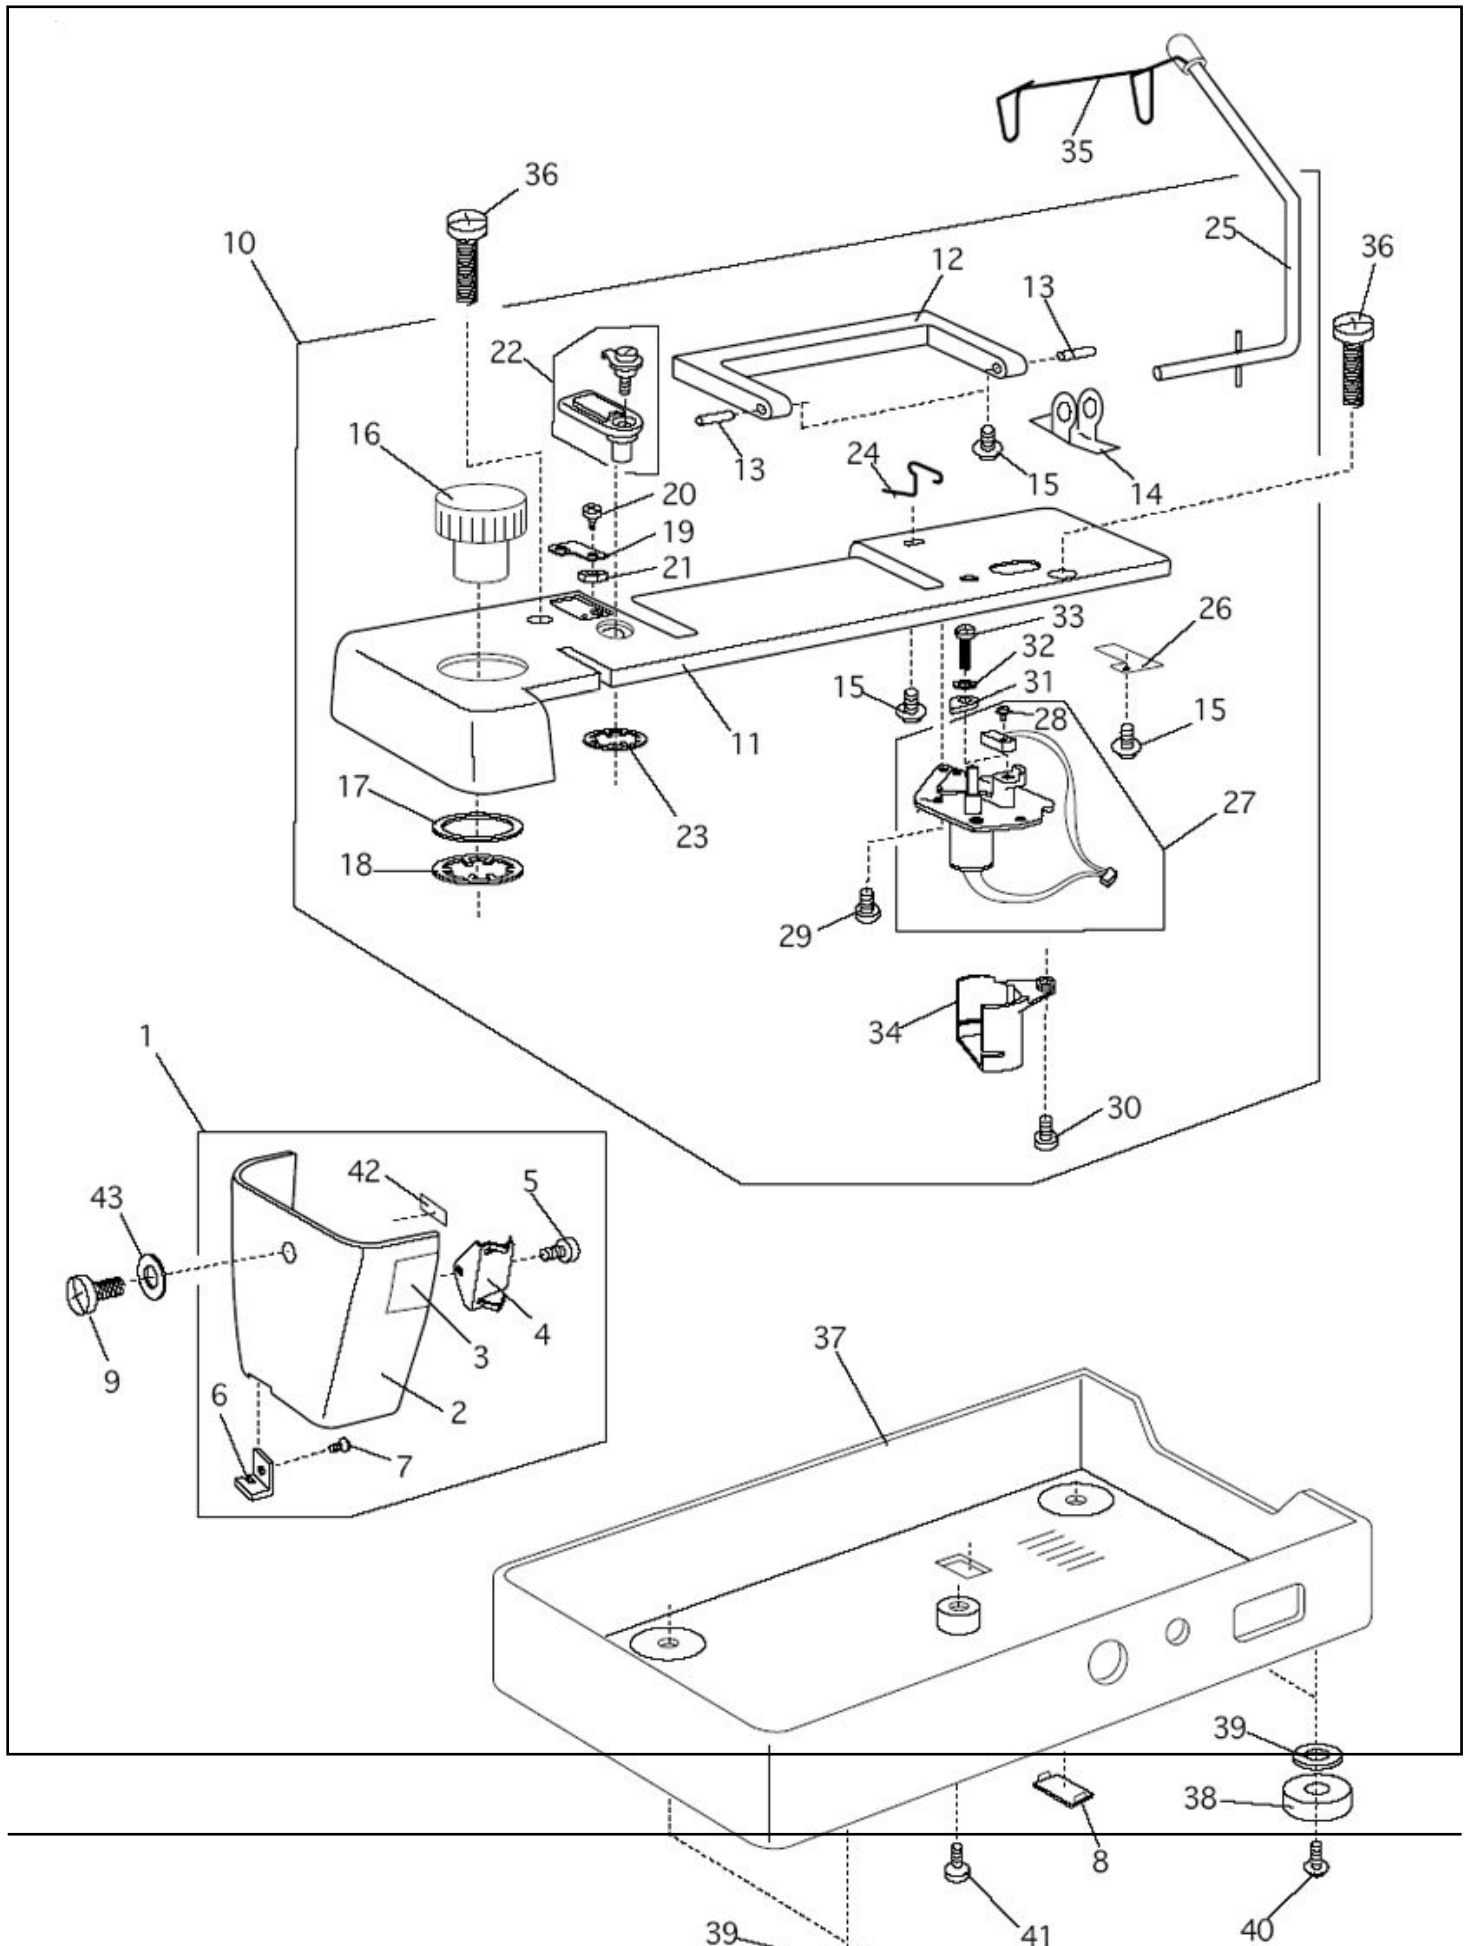

Distinta del modello NECCHI MOD.7200 (2)

Distinta del modello NECCHI MOD.7200 (2)

* Indica ricambio disponibile solo su richiesta.

** Indica ricambio in esaurimento.

POS.	CODICE RICAMBIO	DESCRIZIONE
1	J846602303	COPERCHIO LAMPADA CPL X 7200
2	J846011103*	COPERCHIO LAMPADA
3	J846012300*	FINESTRA INDICE PRESS.PIEDINO
4	J846013002*	PIASTRINA
5	J000103004*	VITE 3.5X6
6	J840602109*	LAMA TAGLIAFILO
7	J000095105*	VITE
8	J100411207*	ADESIVO LAMPADINA
9	J000104119*	Vite di fermo 4x20
10	J846603603	COPERCHIO SUPERIORE CPL X 7200
11	J846014704*	COPERCHIO SUPERIORE
12	J846015004*	MANIGLIA
13	J846016005*	SPINA
14	J846227001*	MOLLA
15	J000115205	VITE FISSA CARTER N120/LOTUS
16	J846017109*	BOTTONE PRESSIONE PIEDINO
17	J846018007*	RONDELLA
18	J000017907*	ANELLO ELASTICO
19	J846654001*	GUIDAFILO
20	J000078319	VITE FISSAGGIO TENDIFILO N120/LOTUS
21	J000060857*	DADO
22	J846604006*	PASSAFILO COMPLETO
23	J000014409	BENZING
24	J846021003*	GUIDAFILO
25	J846605007*	BARRA GUIDAFILO 7200/7300
26	J846022004*	MOLLA
27	J846606008	FILARELLO CPL X 7200/9500/7300
28	J000115308*	VITE
29	J000101404	VITE N120 LOTUS
30	J000103509*	Vite di fermo 4x10 N120/LOTUS
31	J846177005*	FERMO SPOLINA