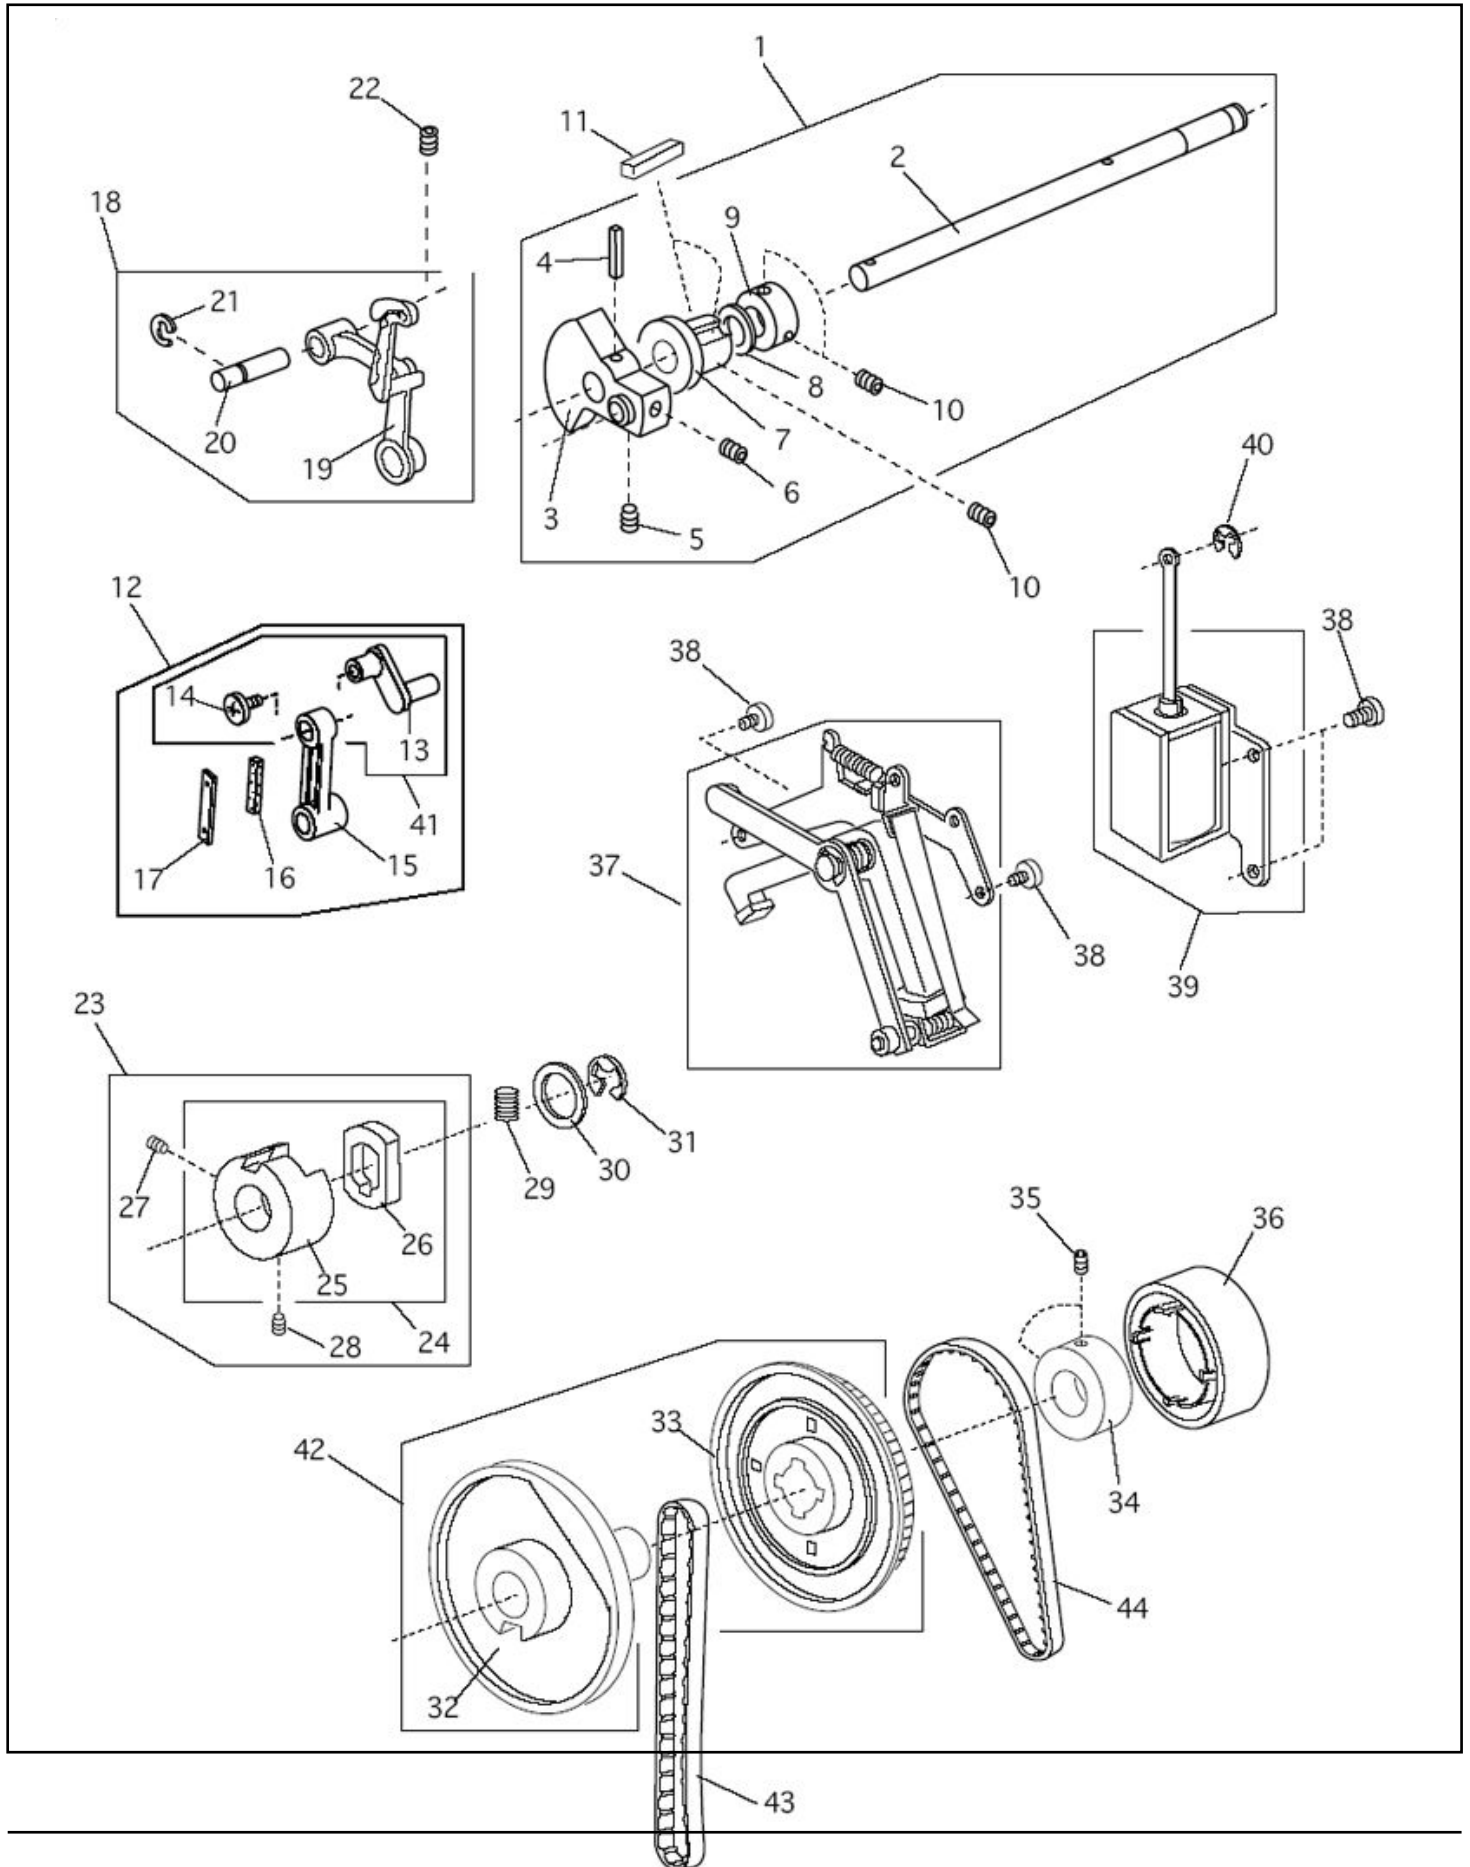

Distinta del modello NECCHI MOD.7200 (6)

Distinta del modello NECCHI MOD.7200 (6)

* Indica ricambio disponibile solo su richiesta.

** Indica ricambio in esaurimento.

POS.	CODICE RICAMBIO	DESCRIZIONE
1	J846620008*	ALBERO SUPERIORE COMPLETO
2	J846074001*	ALBERO SUPERIORE
3	J846075002*	CONTRAPPESO
4	J000020707*	SPINA ELASTICA
5	J102073003*	Vite di fermo N120
6	J761052007*	Vite di fermo N120
7	J670079108*	BUSSOLA
8	J000035901*	RONDELLA
9	J658019009*	ANELLO DI SPALLAMENTO
10	J000111304	GRANO 5X5-447/8/2000/304/6/8/5100/N120/LOTUS
Questo codice sostituisce: J000110107		
11	J731312005*	Feltrino N120
12	J846615000*	BIELLINO BARRA AGO COMPL.
13	J652143005*	CONGIUNZIONE BARRA AGO
14	J647139002*	Vite a testa cilindrica
15	J650039001	BIELLINO TENDIF.580/82
16	J650040005*	Guarnizione di feltro LOTUS
17	J650041006*	Molla di tenuta guarnizione di
18	J846656003*	TENDIFILO COMPLETO 7200/7300
19	J820511108	TENDIF.X580/2/90/300/3000/5100
20	J502044007*	PERNO TENDIFILO
21	J000002806*	Seeger (E-6) N120/LOTUS
22	J000111201*	Vite ad esagono incassato 4x4 N120/LOTUS
23	J846650007*	INNESTO COMPLETO
24	J846520007*	INNESTO COMPLETO
25	J846077004*	INNESTO
26	J846078005*	CONGIUNZIONE INNESTO
27	J000177607*	GRANO
28	J000111706*	GRANO
29	J846079006*	MOLLA
30	J846191005*	RONDELLA