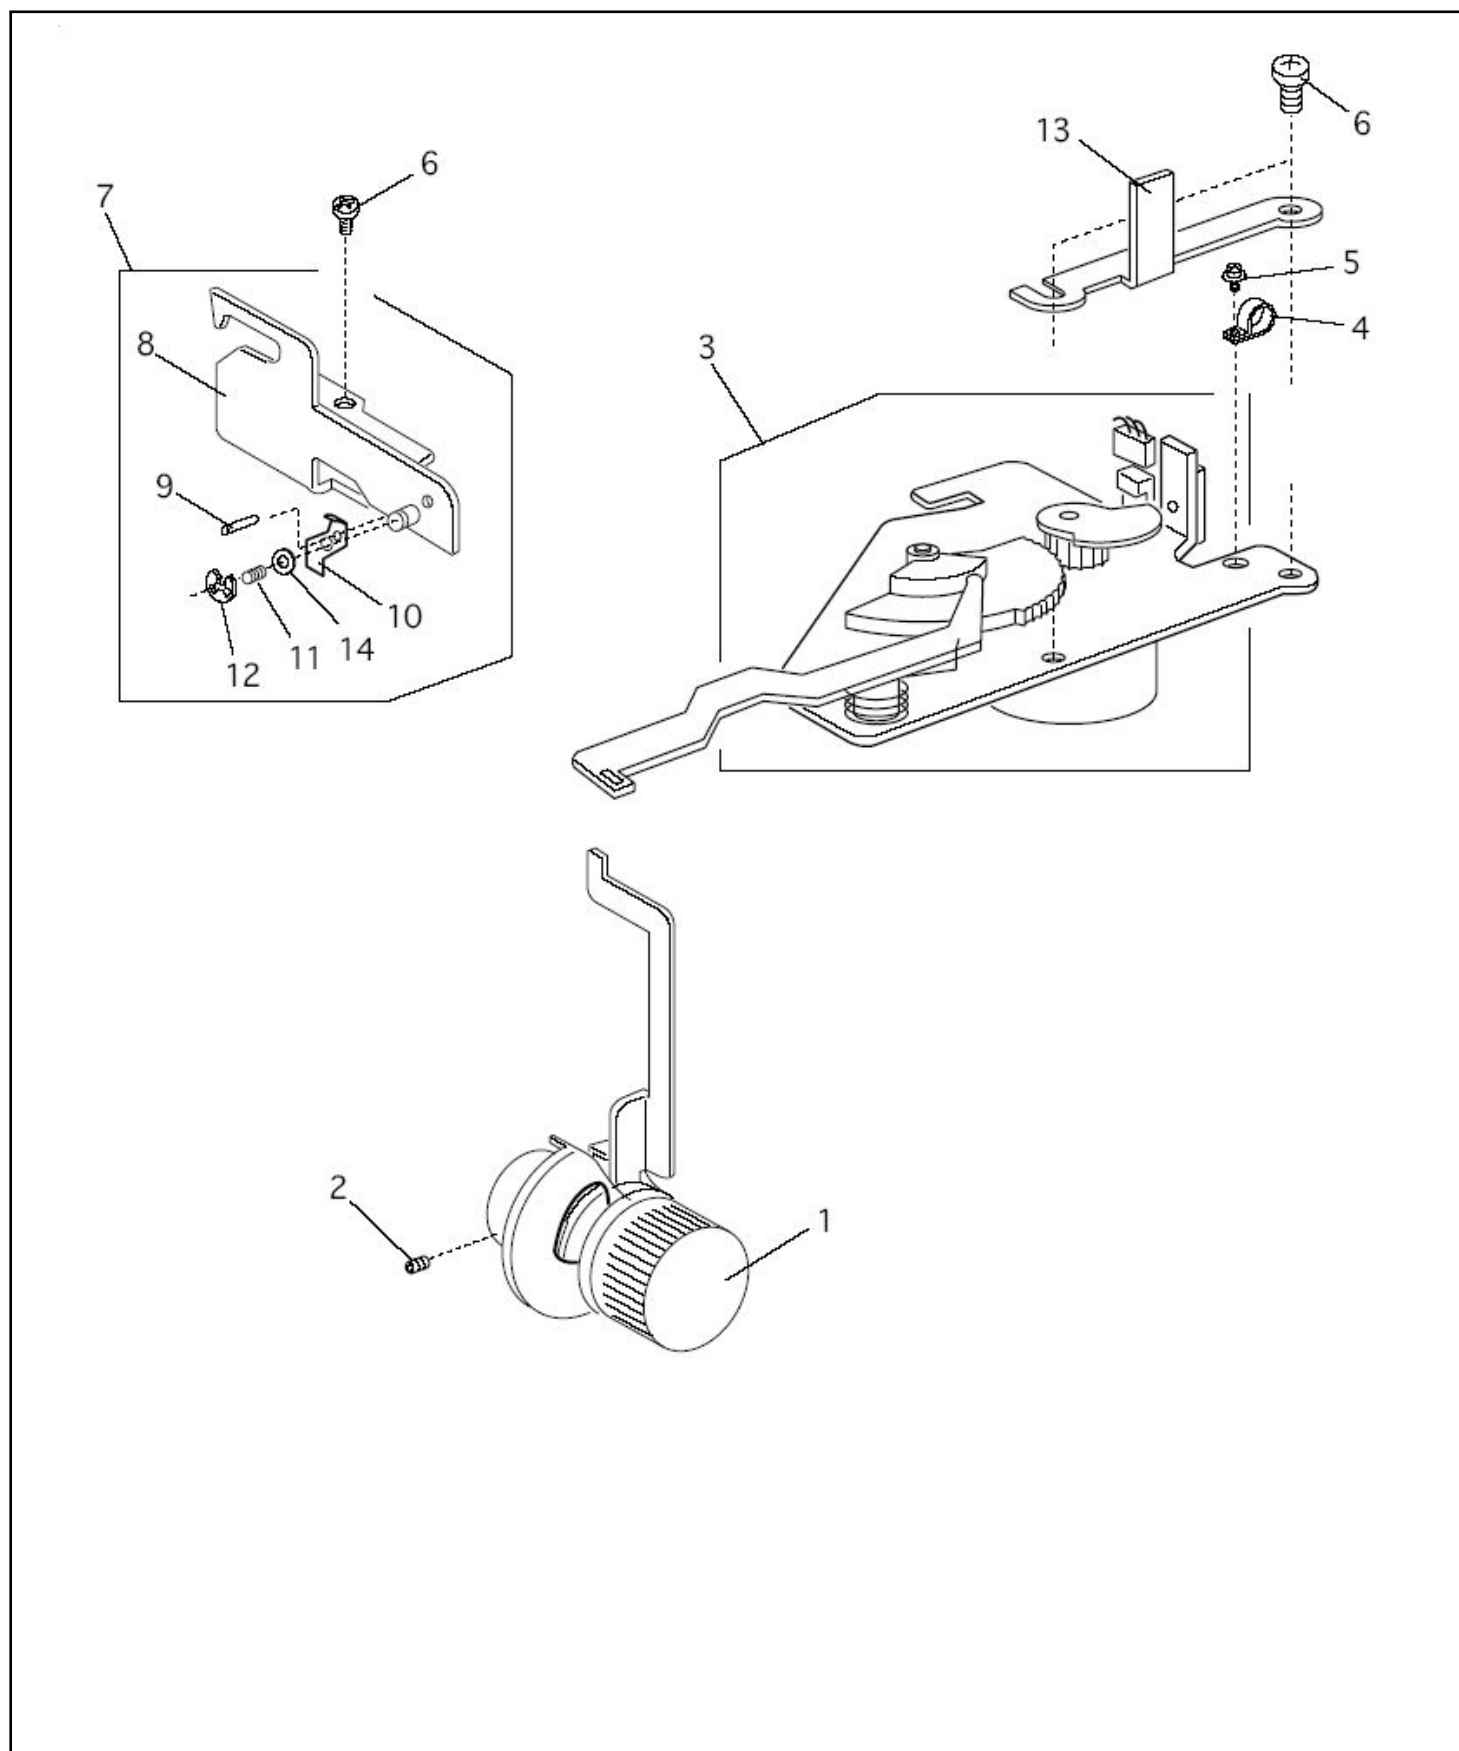

Distinta del modello NECCHI MOD.7200 (5)

Distinta del modello NECCHI MOD.7200 (5)

* Indica ricambio disponibile solo su richiesta.

** Indica ricambio in esaurimento.

POS.	CODICE RICAMBIO	DESCRIZIONE
1	J846516103	TENSIONE COMPLETA X 7200
2	J000111202*	Grano
3	J846616001	MOTORE TENSIONE X 7200
4	J000188014*	FASCETTA
5	J000114709*	Vite autofilettante 3x6
6	J000081005	VITE 4X8 N120/LOTUS
7	J846619004*	GUIDAFILO COMPLETO
8	J846070007*	GUIDAFILO
9	J000020109*	spina elastica 2x8 LOTUS
10	J846071008*	PRE-TENSIONE
11	J825033003*	MOLLA
12	J000002301*	BENZING
13	J846229003*	PIASTRINA
14	J825303007*	RONDELLA
15	J846057008	MOLLA RECUPERAFILO X 7200