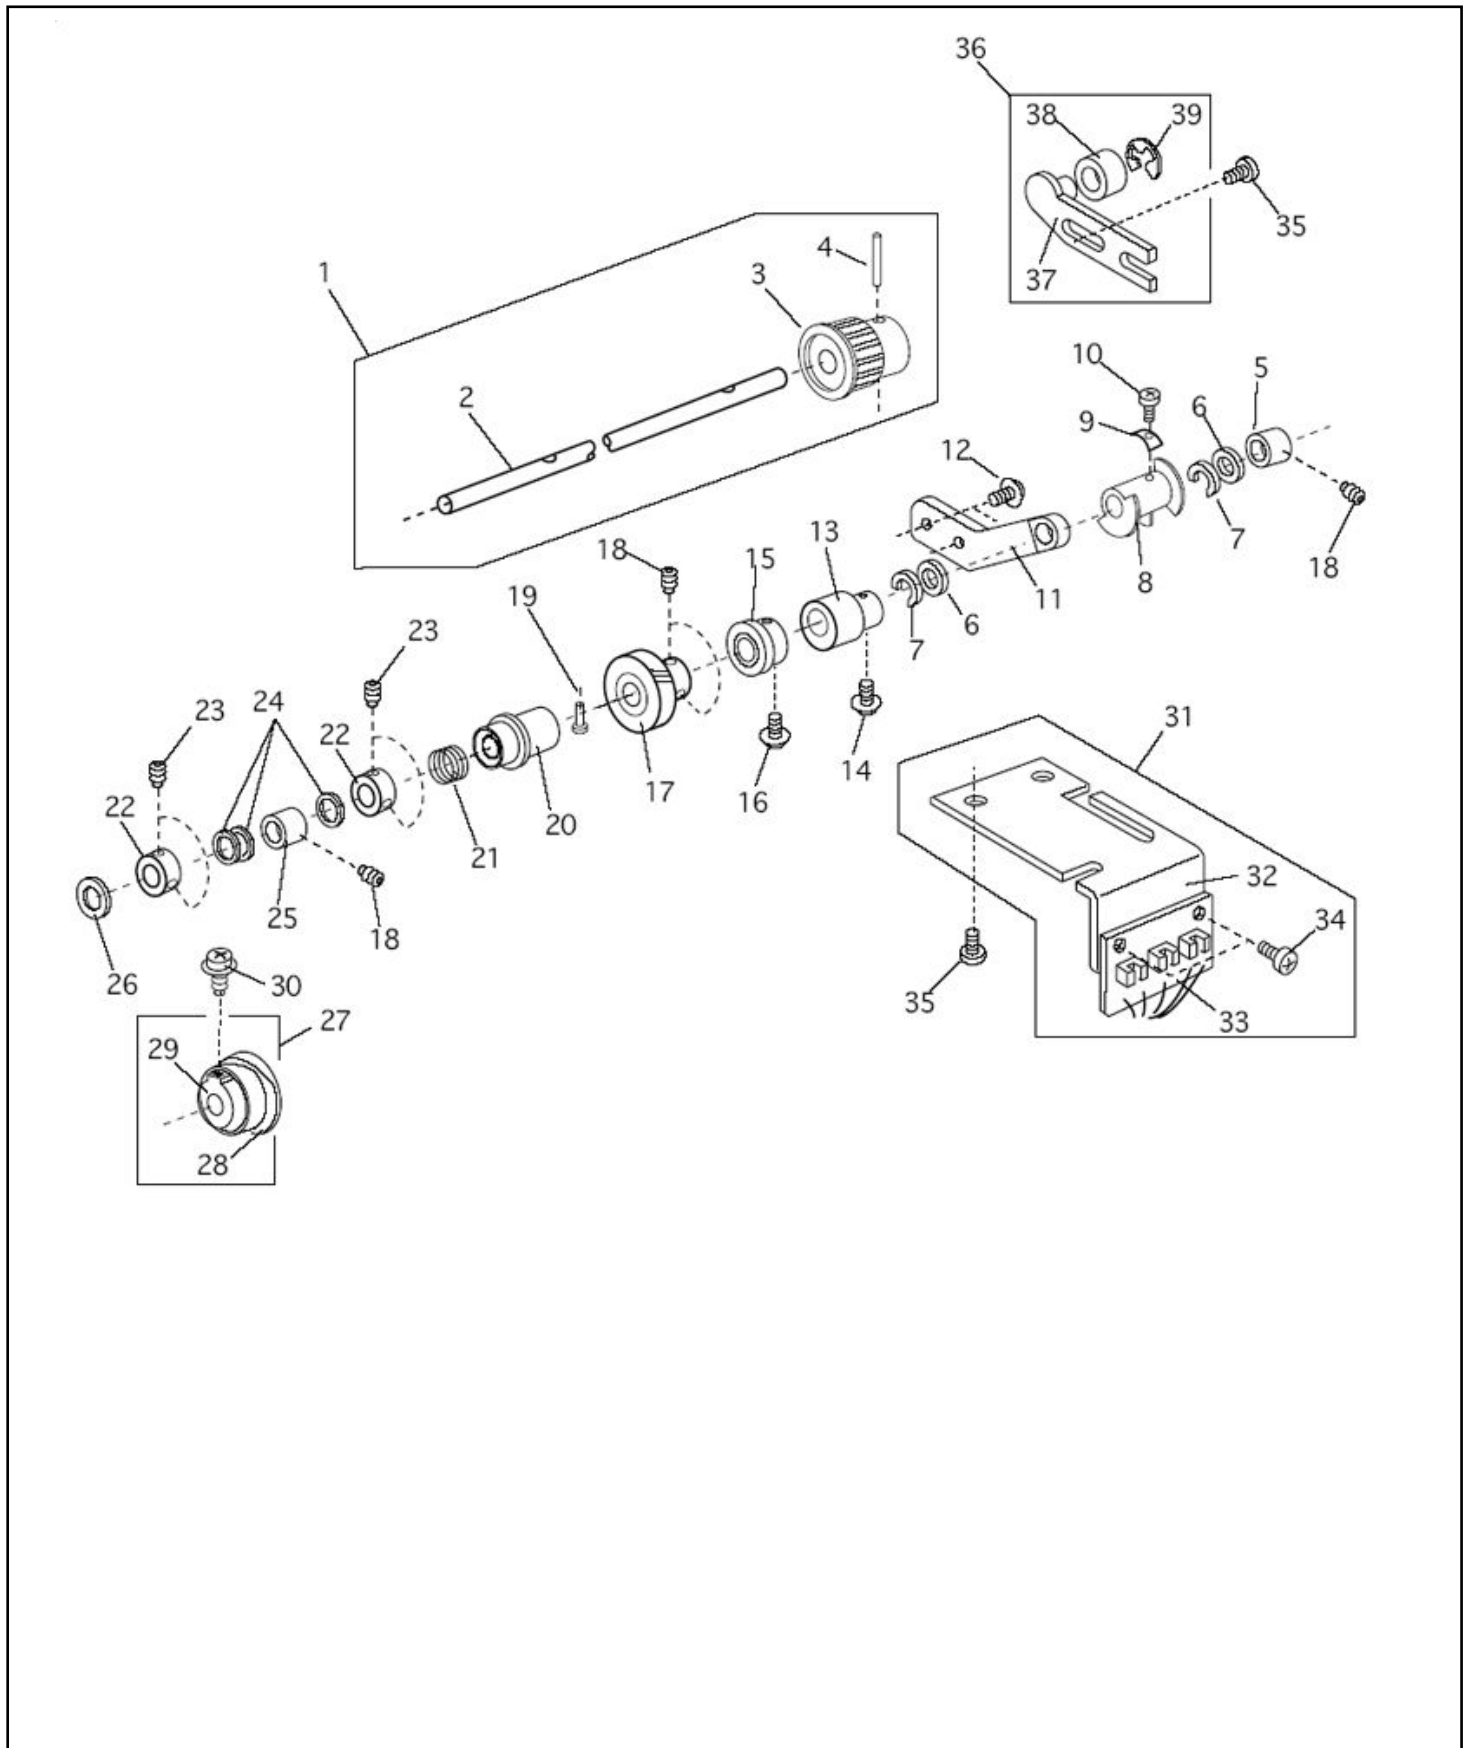

Distinta del modello NECCHI MOD.7200 (7)

Distinta del modello NECCHI MOD.7200 (7)

* Indica ricambio disponibile solo su richiesta.

** Indica ricambio in esaurimento.

POS.	CODICE RICAMBIO	DESCRIZIONE
1	J846625003*	ALBERO INFERIORE COMPLETO
2	J846100007*	ALBERO INFERIORE
3	J650073007	INGRAN.ALBERO INFER.3210/3230
4	J000004200*	Spina elastica 3X18 LOTUS
5	J650079003	BUSSOLA ALBERO INFERIORE X 9500
6	J822070003*	Feltrino N120
7	J822112008*	Ferma-stoppino di lubrificazio
8	J846101008	OTTURATORE X 7200
9	J846192006*	PIASTRINA DI FISSAGGIO
10	J000080406*	VITE
11	J846163008*	SUPPORTO ALBERO INFERIORE
12	J000114802	VITE FISSA PORTASPOLE 4x12 LOTUS
13	J846205106	CAMMA DEL TRASPORTO X 9500
14	J000149600*	VITE CAMMA TRASPORTO
15	J846104001	CAMMA X 7200
16	J000115906*	Vite di fermo
17	J650076000	INGR.COND.GANCIO 3000/590/304/3230/6200/9500
18	J000111304	GRANO 5X5-447/8/2000/304/6/8/5100/N120/LOTUS
Questo codice sostituisce: J000110107		
19	J820161006*	Perno asse sollevamento trasporto N740/N9500/N7300/N8600/LOTUS
20	J846103000	CAMMA DI SOLLEVAMENTO X 7200/7300/LOTUS
21	J825093001*	MOLLA
22	J820166001*	Anello LOTUS
23	J000111201*	Vite ad esagono incassato 4x4 N120/LOTUS
24	J000038502*	Rondella LOTUS
25	J650078002	BUSSOLA X 9500
26	J735143005*	Feltrino
27	J846626004	CAMMA RASAFILO CPL X 9500
28	J846105002*	CAMMA RASAFILO "1"
29	J846198002*	CAMMA RASAFILO "2"
30	J000114802	VITE FISSA PORTASPOLE 4x12 LOTUS