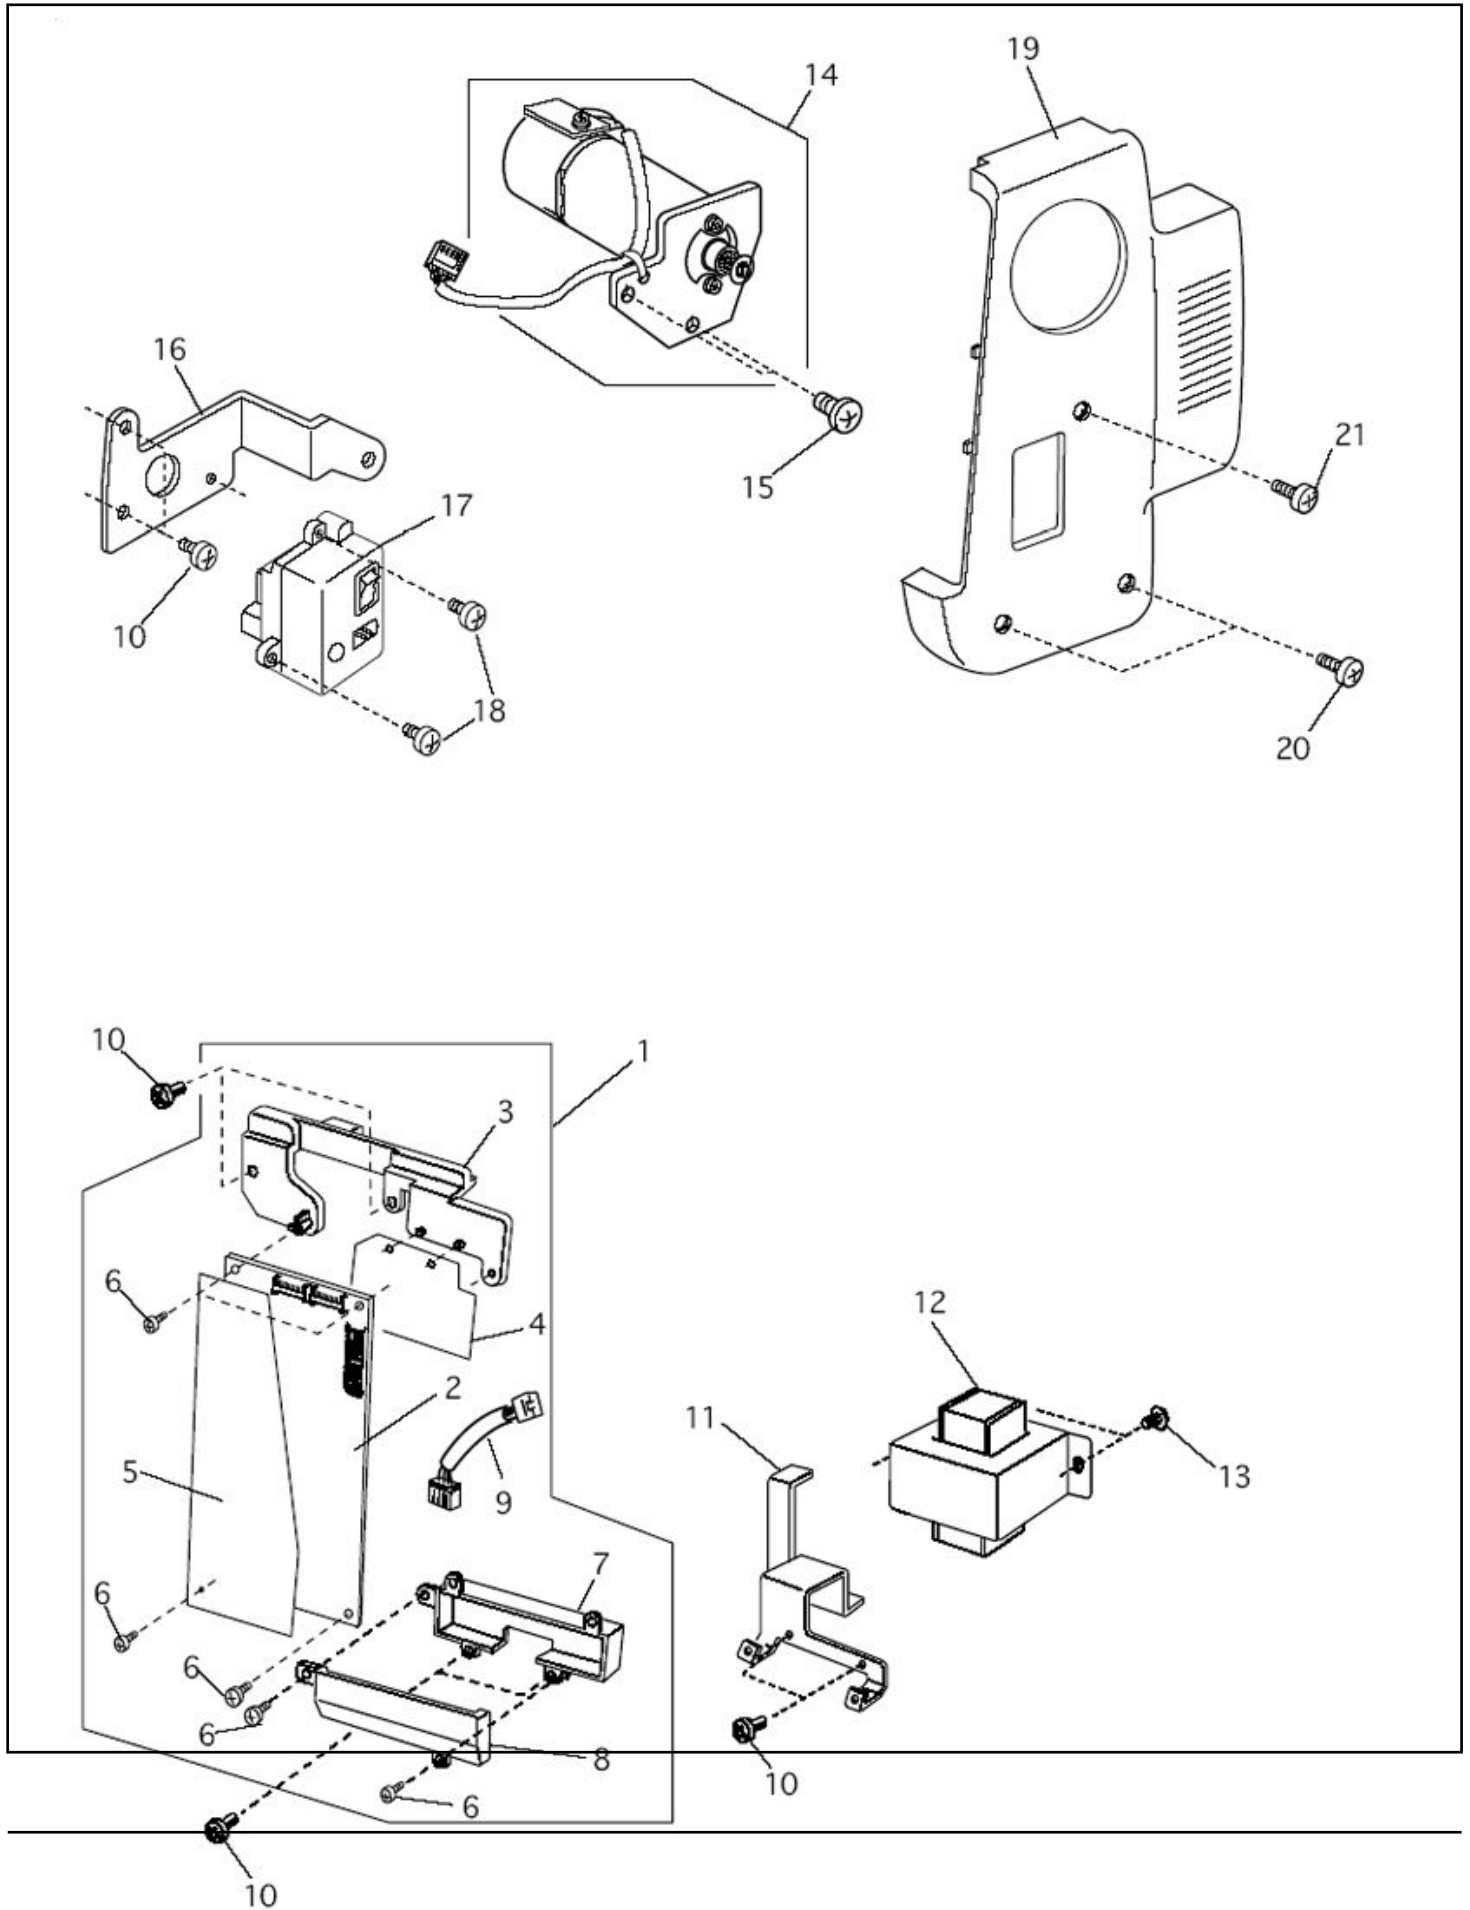

Distinta del modello NECCHI MOD.7200 (11)

Distinta del modello NECCHI MOD.7200 (11)

* Indica ricambio disponibile solo su richiesta.

** Indica ricambio in esaurimento.

POS.	CODICE RICAMBIO	DESCRIZIONE

1	J846648301	SCH.PRINCIPALE "A" CPL X 7200
2	J846552008*	SCHEDA PRINCIPALE "A"
3	J846181002*	SUPPORTO SUPERIORE SCHEDA "A"
4	J846182003*	ISOLANTE "1"
5	J846183004*	ISOLANTE "2"
6	J000120203*	Vite 3x8B LOTUS
7	J846184005*	SUPPORTO INF.SCHEDA "A" 1
8	J846185006*	SUPPORTO INF.SCHEDA "A" 2
9	J846521008*	CAVO
10	J000081005	VITE 4X8 N120/LOTUS
11	J846203001*	SUPPORTO TRASFORMATORE
12	J846512006	TRASFORMATORE 230 V X 7200/7300
13	J000115205	VITE FISSA CARTER N120/LOTUS
14	J846649003	MOTORE COMPLETO X 7200-7300-E720
15	J000115607*	Vite di fermo 4x8 LOTUS
16	J846201009*	SUPPORTO INTERRUTTORE
17	J845504208*	INTERRUTTORE
18	J000103509*	Vite di fermo 4x10 N120/LOTUS
19	J846024006	COPERCHIO CINGHIA X 7200
20	J000170507*	Vite 4x25
21	J000101426*	VITE