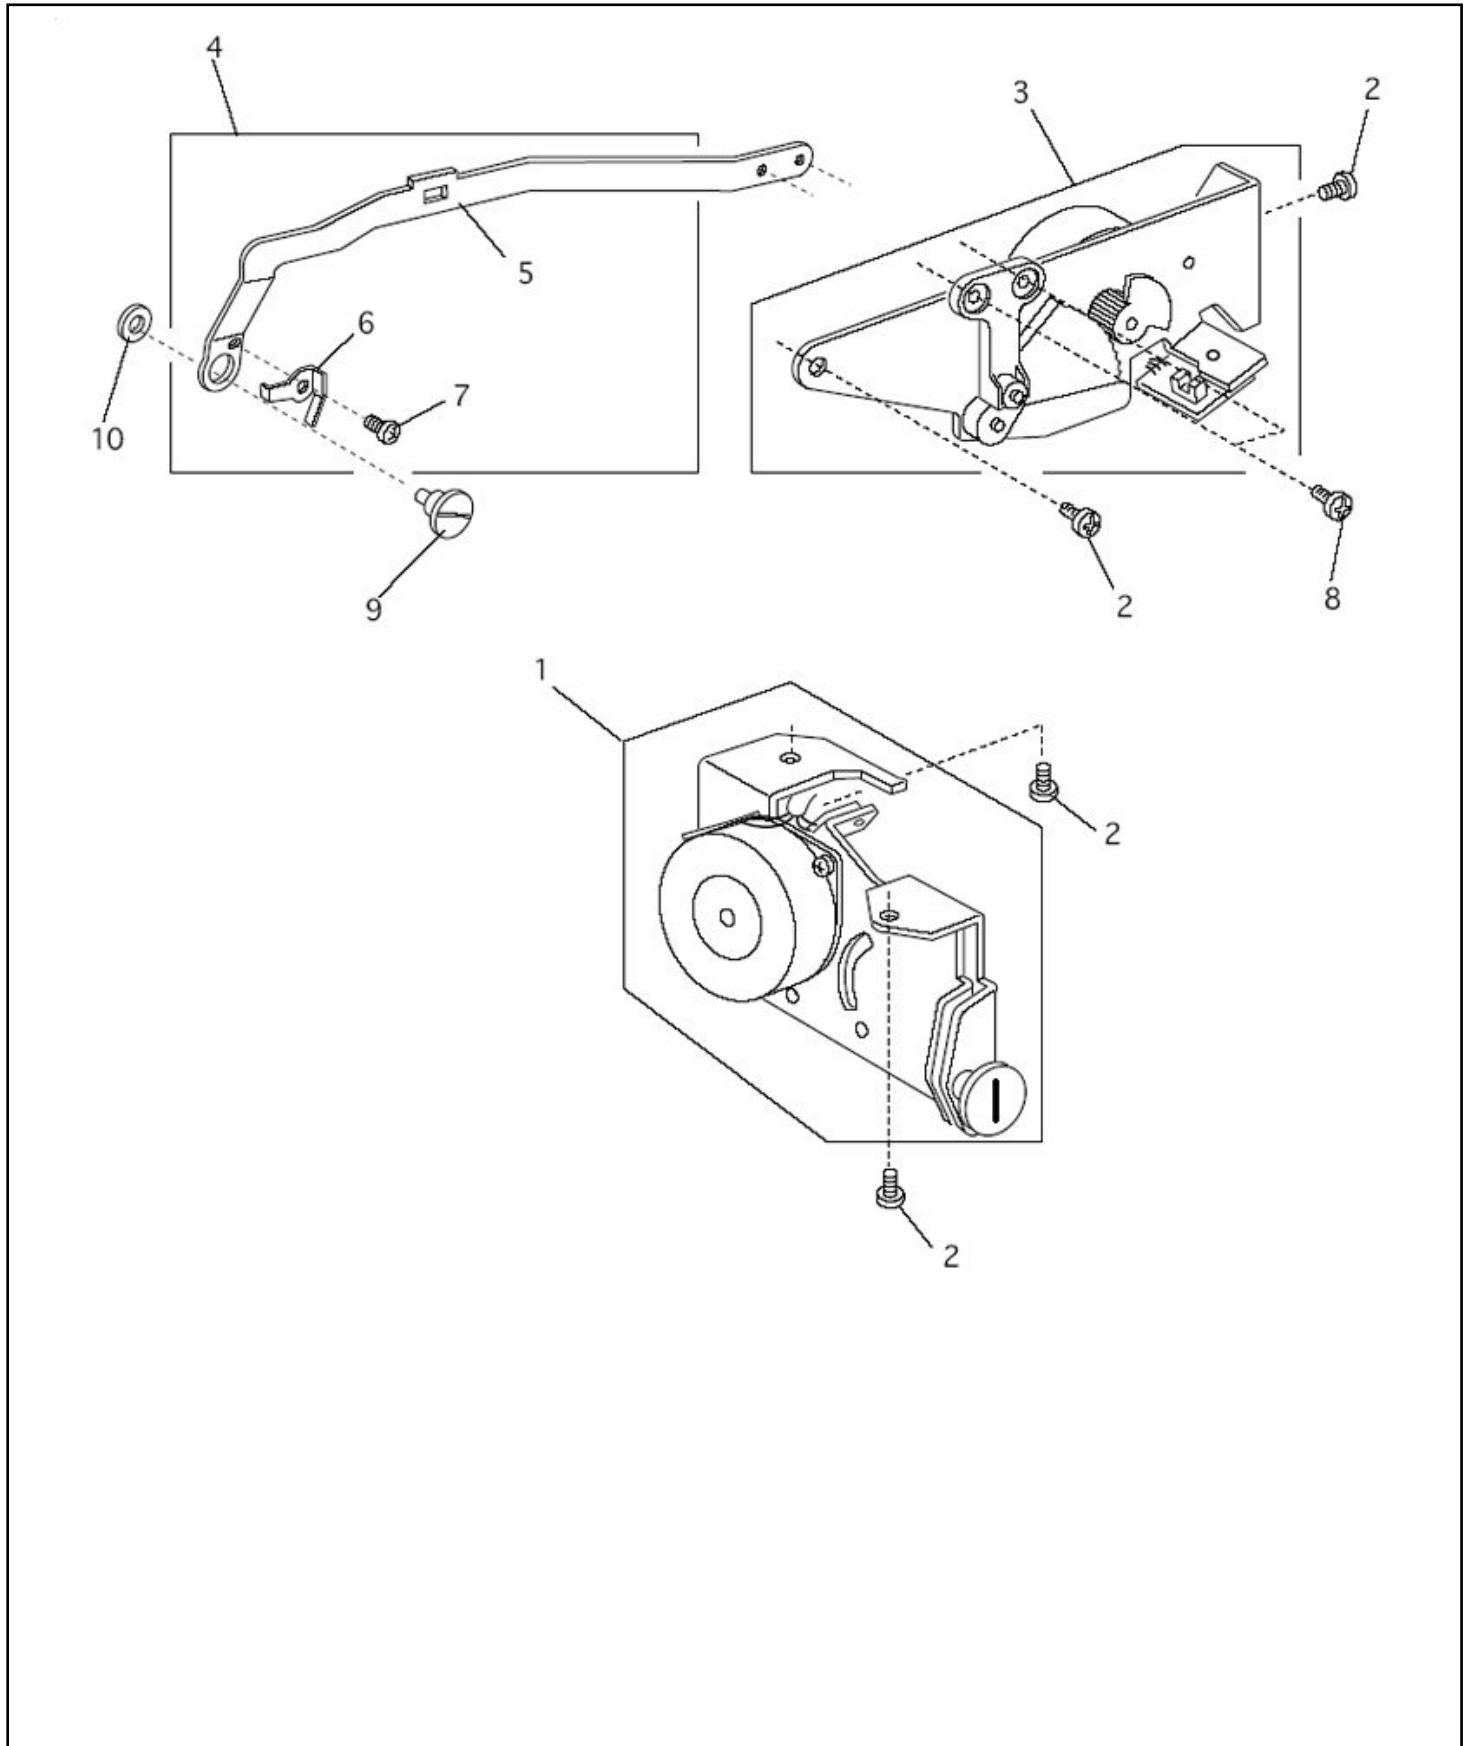

Distinta del modello NECCHI MOD.7200 (9)

Distinta del modello NECCHI MOD.7200 (9)

* Indica ricambio disponibile solo su richiesta.

** Indica ricambio in esaurimento.

POS.	CODICE RICAMBIO	DESCRIZIONE

1	J846635006	MOT.PASSO PASSO TRASP.X 7200
2	J000081005	VITE 4X8 N120/LOTUS
3	J846637008	MOT.PASSO PASSO ZIG-ZAG X 7200
4	J846639000*	LEVA ZIG-ZAG COMPLETA
5	J846137003*	LEVA ZIG-ZAG
6	J827088009*	Molla barra zig-zag LOTUS
7	J820373003*	Vite di fermo LOTUS
8	J000078319	VITE FISSAGGIO TENDIFILO N120/LOTUS
9	J678084007	PERNO ECCENTRICO ZZ 404 (NON PIU' FORNIBILE)
10	J653037008*	Rondella