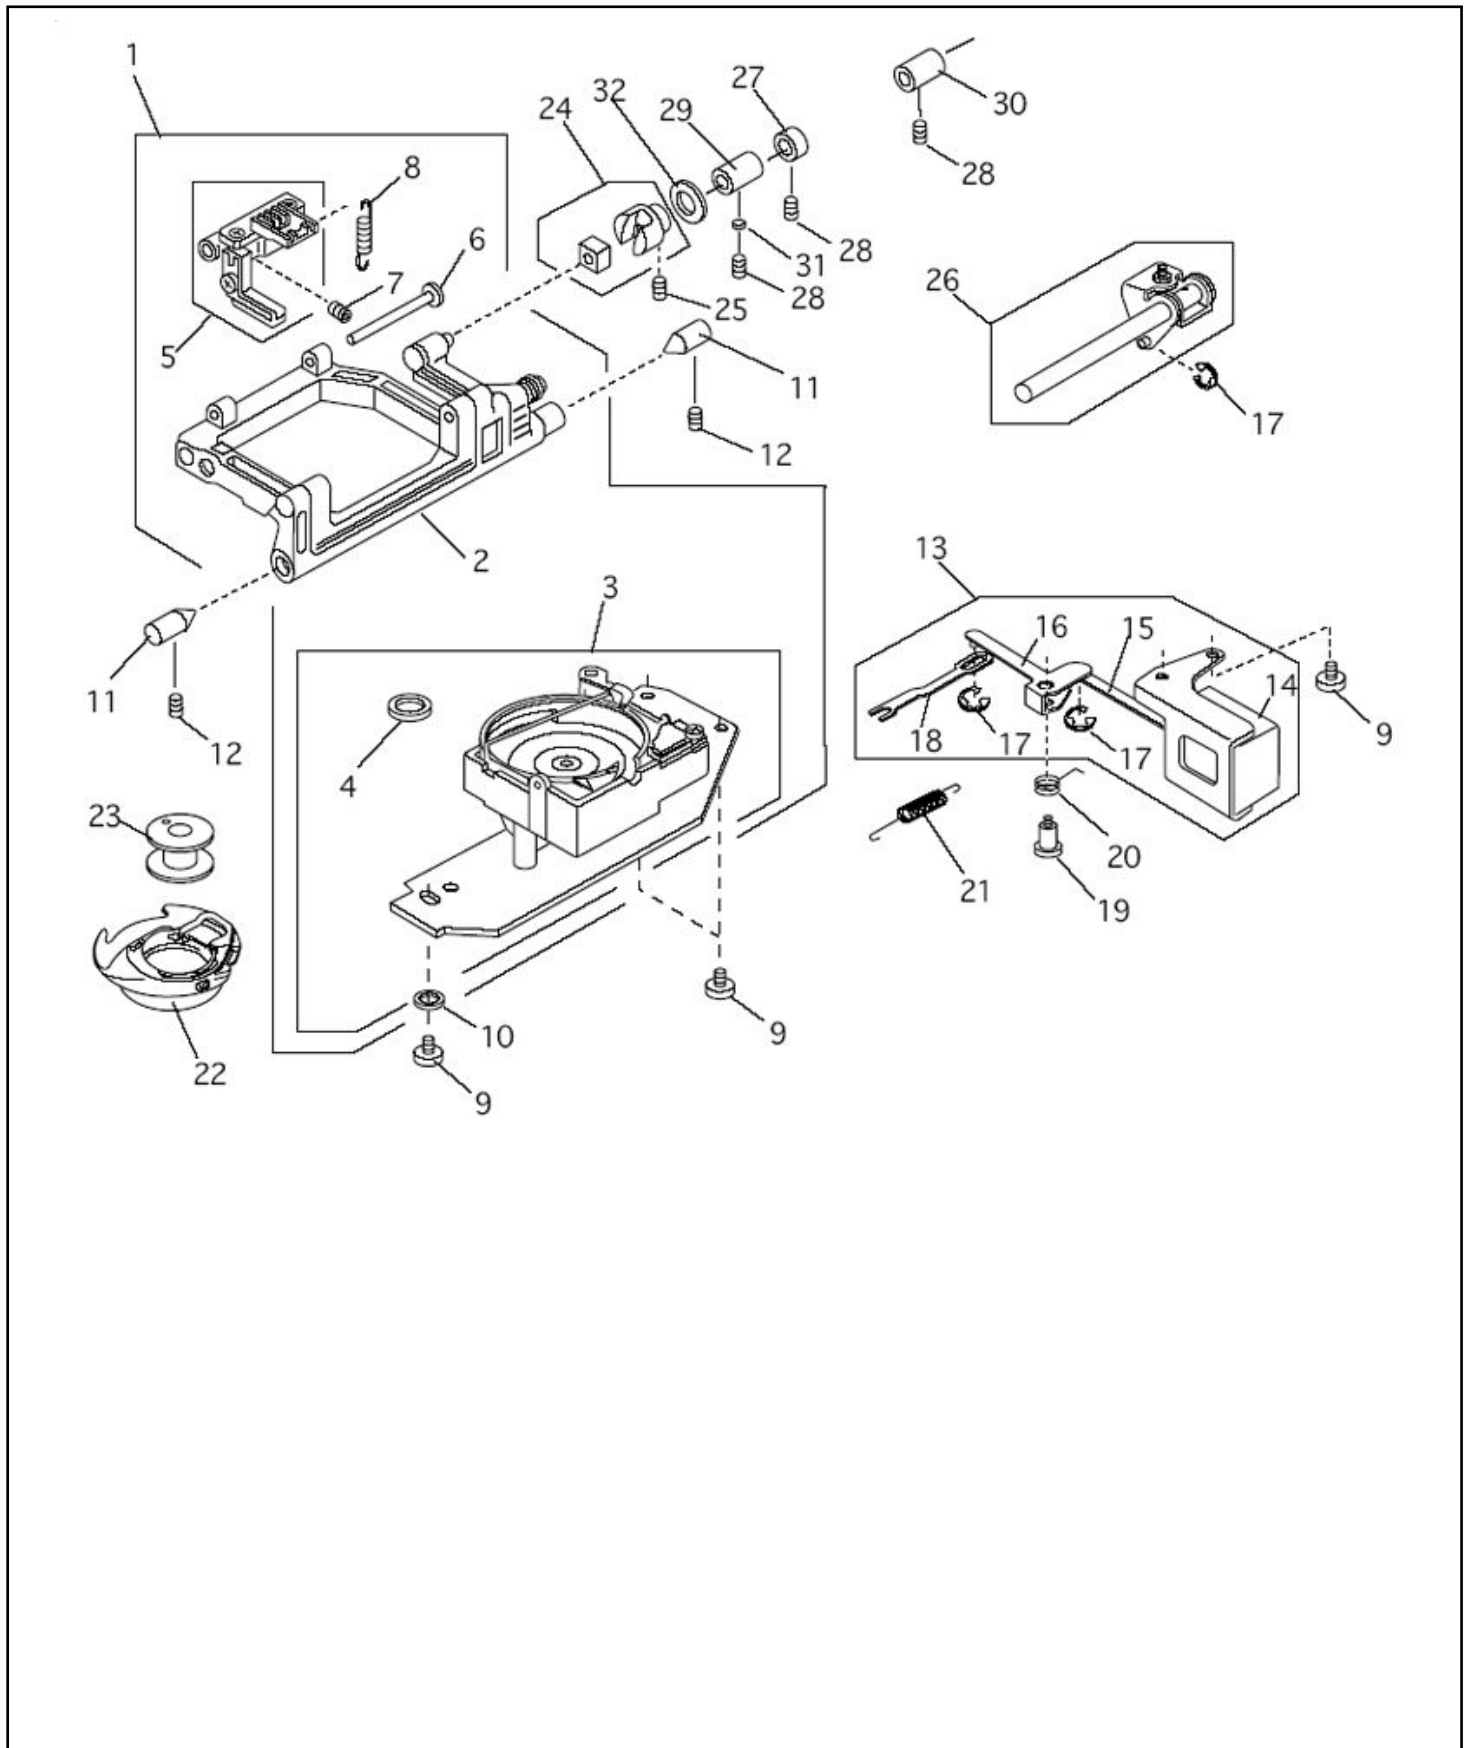

Distinta del modello NECCHI MOD.7200 (8)

Distinta del modello NECCHI MOD.7200 (8)

* Indica ricambio disponibile solo su richiesta.

** Indica ricambio in esaurimento.

POS.	CODICE RICAMBIO	DESCRIZIONE
1	J846628006*	TRASPORTO COMPLETO 7200
2	J846629007	ALBERO OSCILLANTE TRASP.X 7200
3	J846653000	GANCIO COMPLETO X 7200
4	J627190010*	Magnete
5	J846651008	GRIFFA X 7200
6	J825099007*	ALBERINO
7	J000111407*	GRANO
8	J825103005	MOLLA X 7200/8600/9500
9	J000081005	VITE 4X8 N120/LOTUS
10	J000070506*	Rondella N120
11	J738055008*	Vite di centraggio
12	J000111304	GRANO 5X5-447/8/2000/304/6/8/5100/N120/LOTUS
Questo codice sostituisce: J000110107		
13	J846633004	SOLENOIDE COMPLETO X 7200
14	J846509103*	SOLENOIDE
15	J832089017*	ASTA
16	J846116006*	BRACCIO
17	J000002105*	Anello elastico (E-3) N120/LOTUS
18	J846117007*	ASTA
19	J846220004*	VITE
20	J846148007*	MOLLA
21	J846118008*	MOLLA
22	J846652009	CESTELLO X 7200/730077400-E730/760/Lotus
23	J102261103*	SPOLINA ROTATIVE- CONFERMARE J102261000
24	J625508008*	regolatore trasporto comp.
25	J000111304	GRANO 5X5-447/8/2000/304/6/8/5100/N120/LOTUS
Questo codice sostituisce: J000110107		
26	J846634005*	ALBERO TRASPORTO
27	J820387000*	Anello
28	J000111201*	Vite ad esagono incassato 4x4 N120/LOTUS
29	J625144002*	Bussola
30	J650092002*	Bussola