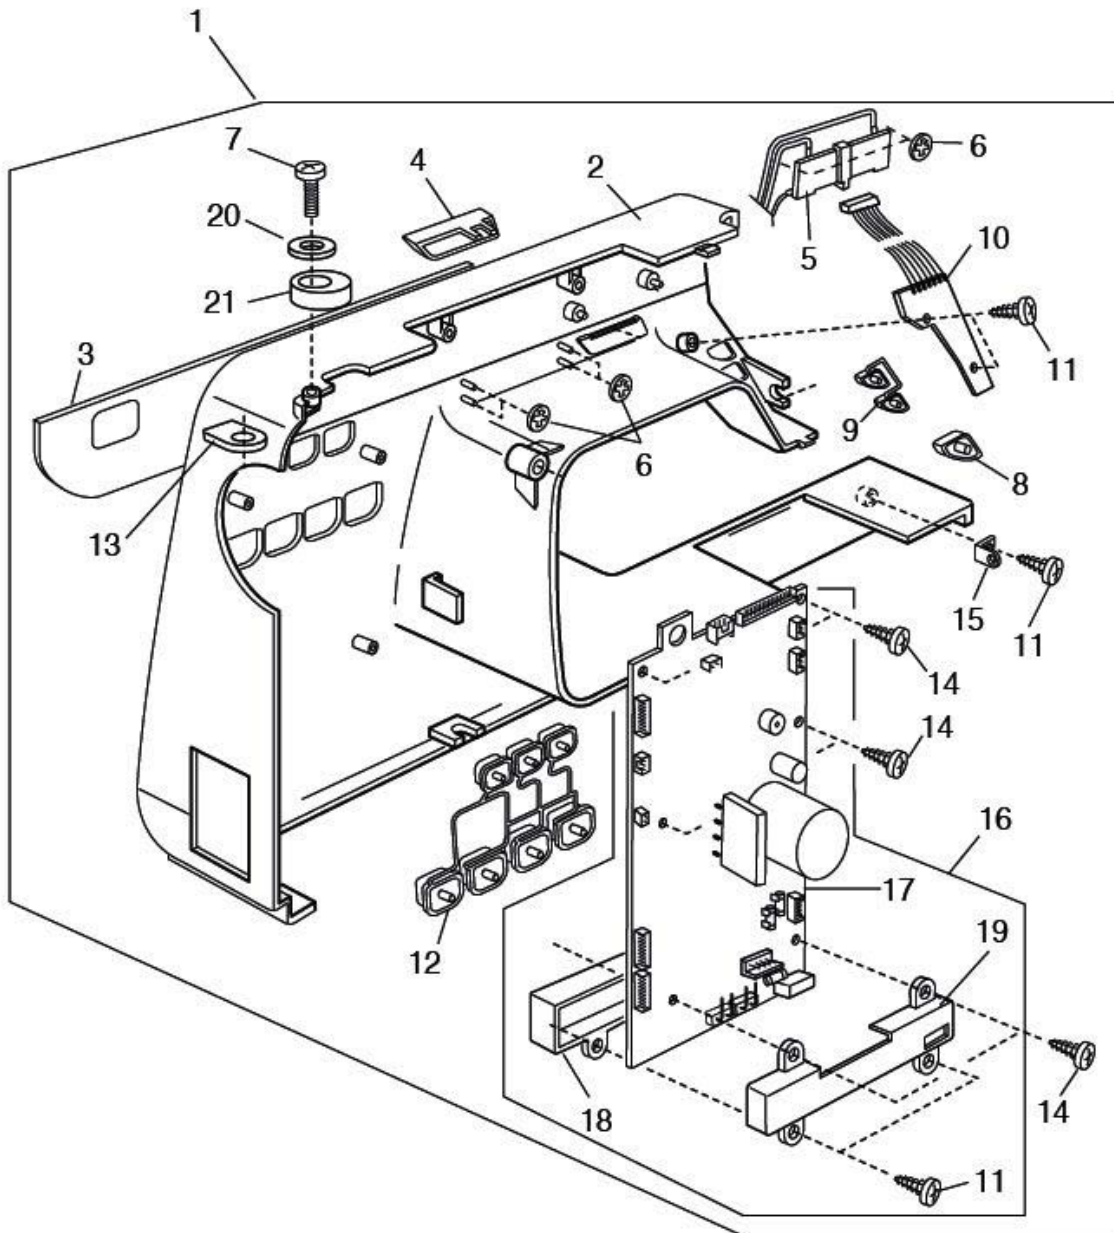

Distinta del modello NECCHI MOD. 5100 (6)

Distinta del modello NECCHI MOD. 5100 (6)

* Indica ricambio disponibile solo su richiesta.

** Indica ricambio in esaurimento.

POS.	CODICE RICAMBIO	DESCRIZIONE
1	J843648003*	gruppo coperchio frontale
2	J843132102*	coperchio frontale
3	J843137107*	FINESTRA MOTIVI
4	J843133000	MANOPOLA CURSORE X 5100
5	J653507082	GRUPPO VOLUME CURSORE X 5100
6	J000014306	ANELLO ELASTICO X SERIE 3000 LOTUS
7	J000103107	VITE X FERMO FIL.X210/11/12/13/N120
8	J843134104*	TASTO
9	J843135105*	TASTO
10	J849507100	QUADRO COMANDO F X 5100
11	J000120203*	Vite 3x8B LOTUS
12	J843136106*	TASTO CAMBIO
13	J843014004*	PIASTRINA
14	J000161206*	Vite 3x10B N120
15	J827069004*	Piastrina di fermo
16	J843610408	GR. QUADRO COMANDO A X 5300/540/E520
17	J843401035*	Quadro comando per N5100
18	J843020106*	CALOTTA ASTUCCIO QUADRO A
19	J843021107*	ASTUCCIO QUADRO A
20	J000071013*	Rondella 9500/7300/6600/3230/N120/LOTUS
21	J735016307	FERMO FILARE.445/7/8/50/51/210/N120/LOTUS