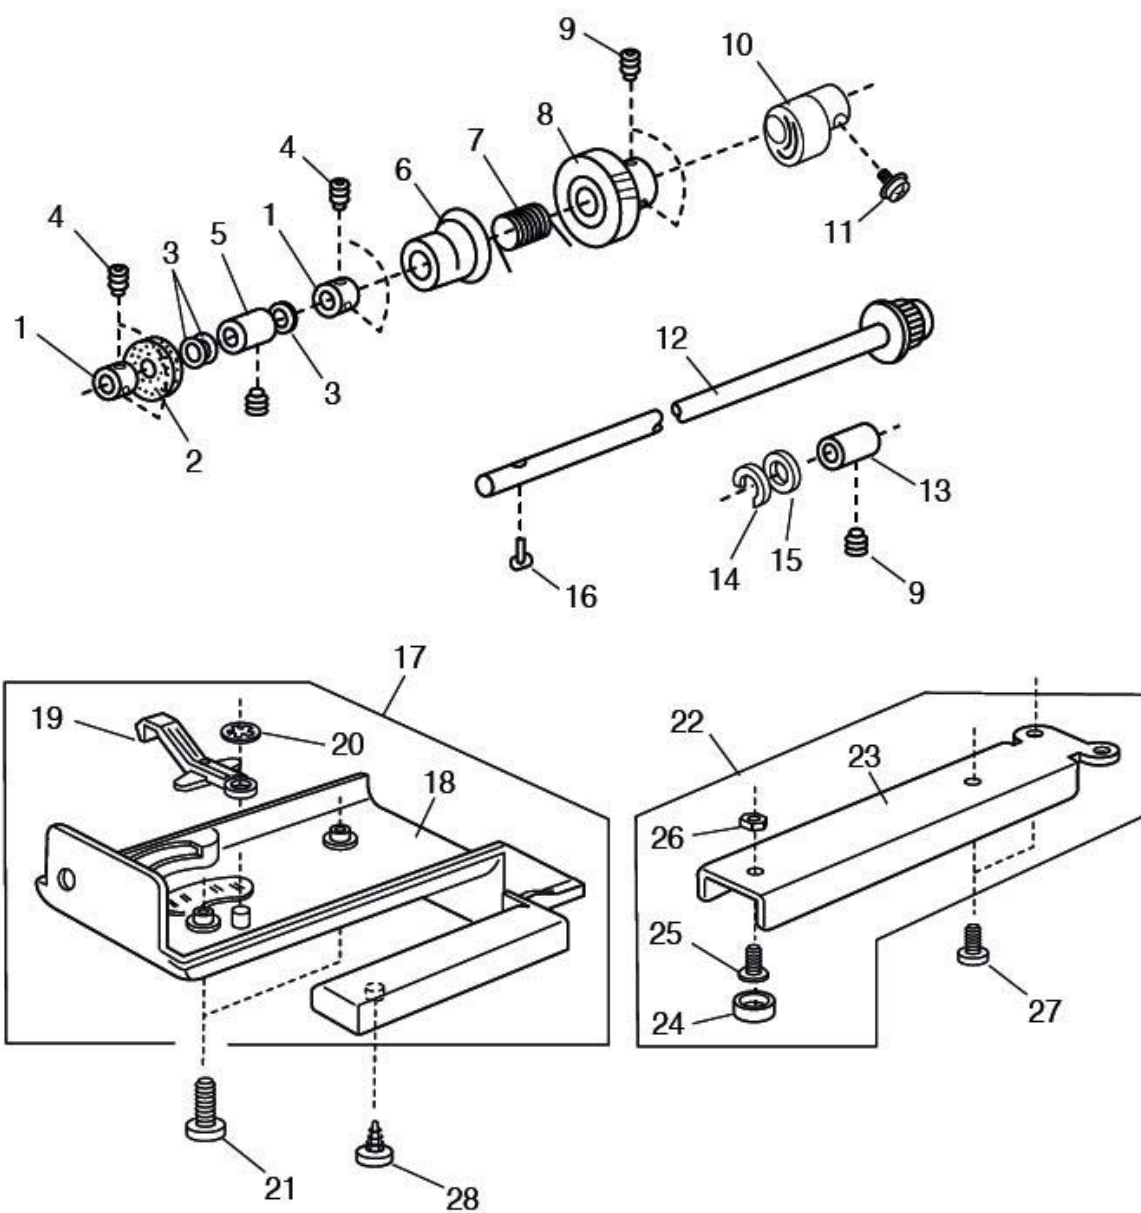

Distinta del modello NECCHI MOD. 5100 (5)

Distinta del modello NECCHI MOD. 5100 (5)

* Indica ricambio disponibile solo su richiesta.

** Indica ricambio in esaurimento.

POS.	CODICE RICAMBIO	DESCRIZIONE
1	J820166001*	Anello LOTUS
2	J735143005*	Feltrino
3	J000038502*	Rondella LOTUS
4	J000111201*	Vite ad esagono incassato 4x4 N120/LOTUS
5	J650078002	BUSSOLA X 9500
6	J753183025	CAMMA SOLLEV.TRASP.208/304/404/582/3000/590
7	J686035008	MOLLA CAMMA SOLL.TRAS.X304/6/8
8	J650076000	INGR.COND.GANCIO 3000/590/304/3230/6200/9500
9	J000111304	GRANO 5X5-447/8/2000/304/6/8/5100/N120/LOTUS
Questo codice sostituisce: J000110107		
10	J751148000	CAMMA D'AVVIAMENTO X 404/5100
11	J000115009*	Vite di fermo
12	J751612206	GR.ALBERO INF.X 404/5100
13	J650079003	BUSSOLA ALBERO INFERIORE X 9500
14	J822112008*	Ferma-stopino di lubrificazio
15	J822070003*	Feltrino N120
16	J820161006*	Perno asse sollevamento trasporto N740/N9500/N7300/N8600/LOTUS
17	J843601004*	GRUPPO COPERCHIO BASE
18	J843001008*	COPERCHIO BASE
19	J753005000	LEVA COP.INF.X 404
20	J000013903	ANELLO A SCATTO PL.FRONT.205 LOTUS
21	J000101703	VITE FISSA TENSIONE N120/LOTUS
22	J827601107*	Gruppo suola
23	J827002102	SUPPORTO BASE X 6600
24	J735002001	GOMMINO COPRIVITI X 3000 N120
25	J000097901*	Vite di fermo N120
26	J000061412*	Dado
27	J000066808*	Vite 6x14
28	J000120203*	Vite 3x8B LOTUS