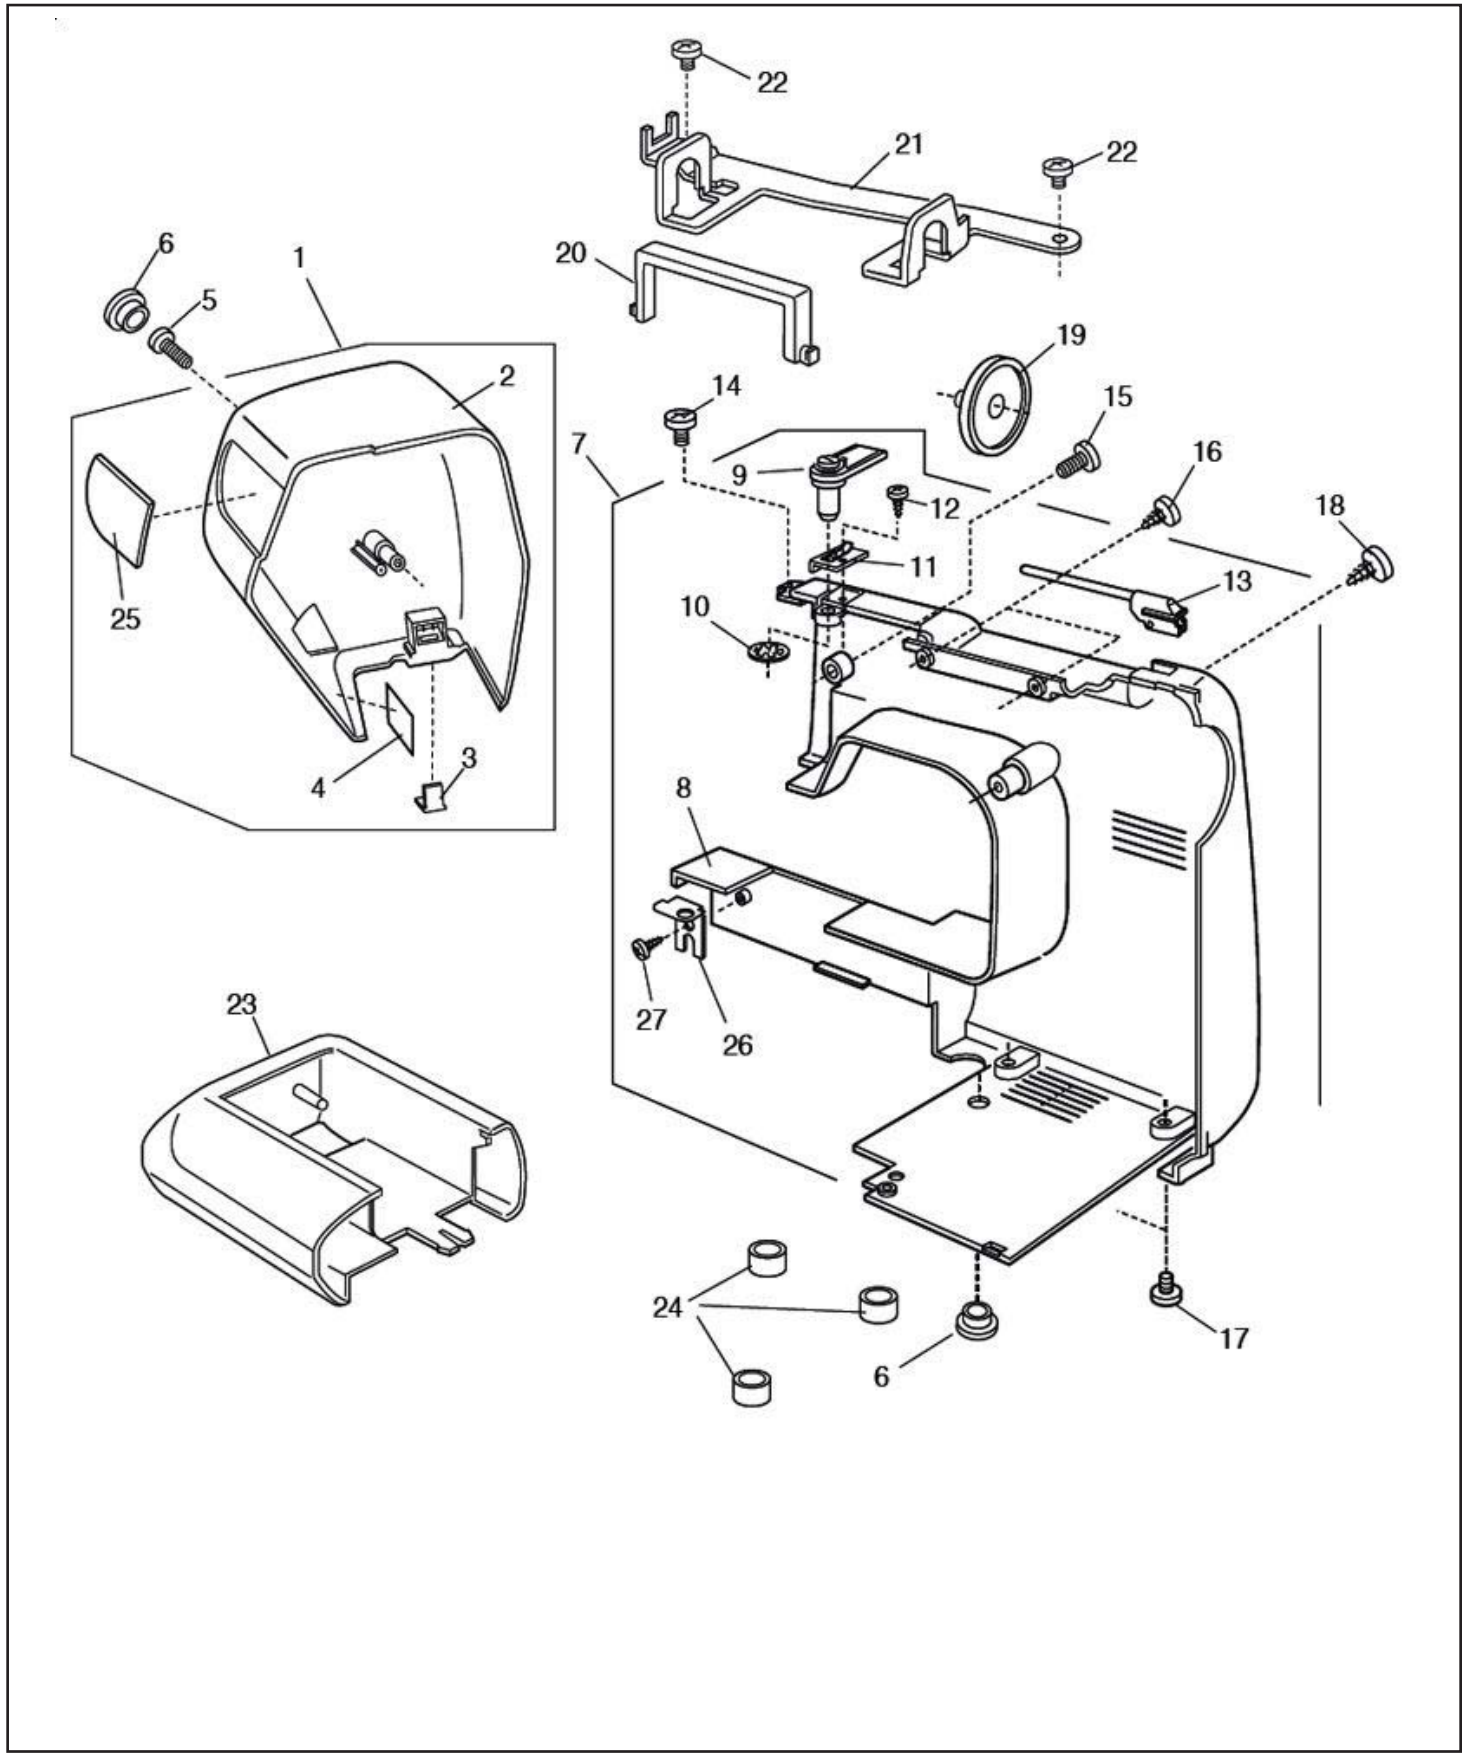

Distinta del modello NECCHI MOD. 5100 (1)

Distinta del modello NECCHI MOD. 5100 (1)

* Indica ricambio disponibile solo su richiesta.

** Indica ricambio in esaurimento.

POS.	CODICE RICAMBIO	DESCRIZIONE
1	J843647002*	GRUPPO COPERCHIO ANTERIORE
2	J843128105*	COPERCHIO ANTERIORE
3	J840602006	TAGLIAF.CPL X2000/300/TREND/214/215/LOTUS
4	J827099003*	Adesivo coperchio
5	J000101817*	Vite di fermo
6	J653006101	TAPPO COP.2000/210/286/288/N120/N660
7	J843646001*	GRUPPO COPERCHIO POSTERIORE
8	J843126103*	COPERCHIO POSTERIORE
9	J650503702	GR.PASSAFILO SUPERIORE X 5100
10	J000014409	BENZING
11	J827503005	GUIDAFILO COP.SUP.404/5100
12	J000162001*	Vite di fermo
13	J659067005	PORTASPOLINA X 5100/5300/2600/2800
14	J810220003*	Vite di fermo
15	J000104119*	Vite di fermo 4x20
16	J000161309*	VITE (F) Tapping Screw 3x12 N120
17	J000103509*	Vite di fermo 4x10 N120/LOTUS
18	J000119601*	VITE
19	J822020503	DISCO P.TA ROCC.GRAN.3000/409/9500/E860
20	J751100000*	MANIGLIA
21	J843005002*	PLACCA FISSA MANIGLIA
22	J000081005	VITE 4X8 N120/LOTUS
23	J843127001	ALLUNGABASE X 5100/540
24	J647009002	GOMMINO BASE X SERIE 3000/528
25	J843129106*	PLACCA DECORATIVA
26	J827006003*	Piastrina di fermo coperchio p
27	J000120203*	Vite 3x8B LOTUS

Distinta del modello NECCHI MOD. 5100 (2)

POS.	CODICE RICAMBIO	DESCRIZIONE
32	J734625003*	Gruppo piastrina di fermo infi
33	J734101008*	Supporto guida barra ago
34	J734102009*	Piastrina di appoggio infila-a
35	J000097602	VITE LEVA INFILA AGO 3000/TREN
36	J653503114	GR.barra ago X 404/5/55/6600/6200/3230/620/660(ULT.VERS.)
37	J653612003	GR.PERNO COLL.B.A.X 404/590
38	J653504001	GR.CONGIUNZ.BARRA AGO 590/404/
39	J650040005*	Guarnizione di feltro LOTUS
40	J650041006*	Molla di tenuta guarnizione di
41	J829027006*	Piastra guida supporto
42	J000111201*	Vite ad esagono incassato 4x4 N120/LOTUS
43	J102408089*	Ago N120/LOTUS
44	J827083004*	Perno
45	J827092006*	Molla
46	J840036003*	ALBERO INFILA AGO
47	J000003508*	SPINA LOTUS
48	J842625001*	PERNO COMPLETO