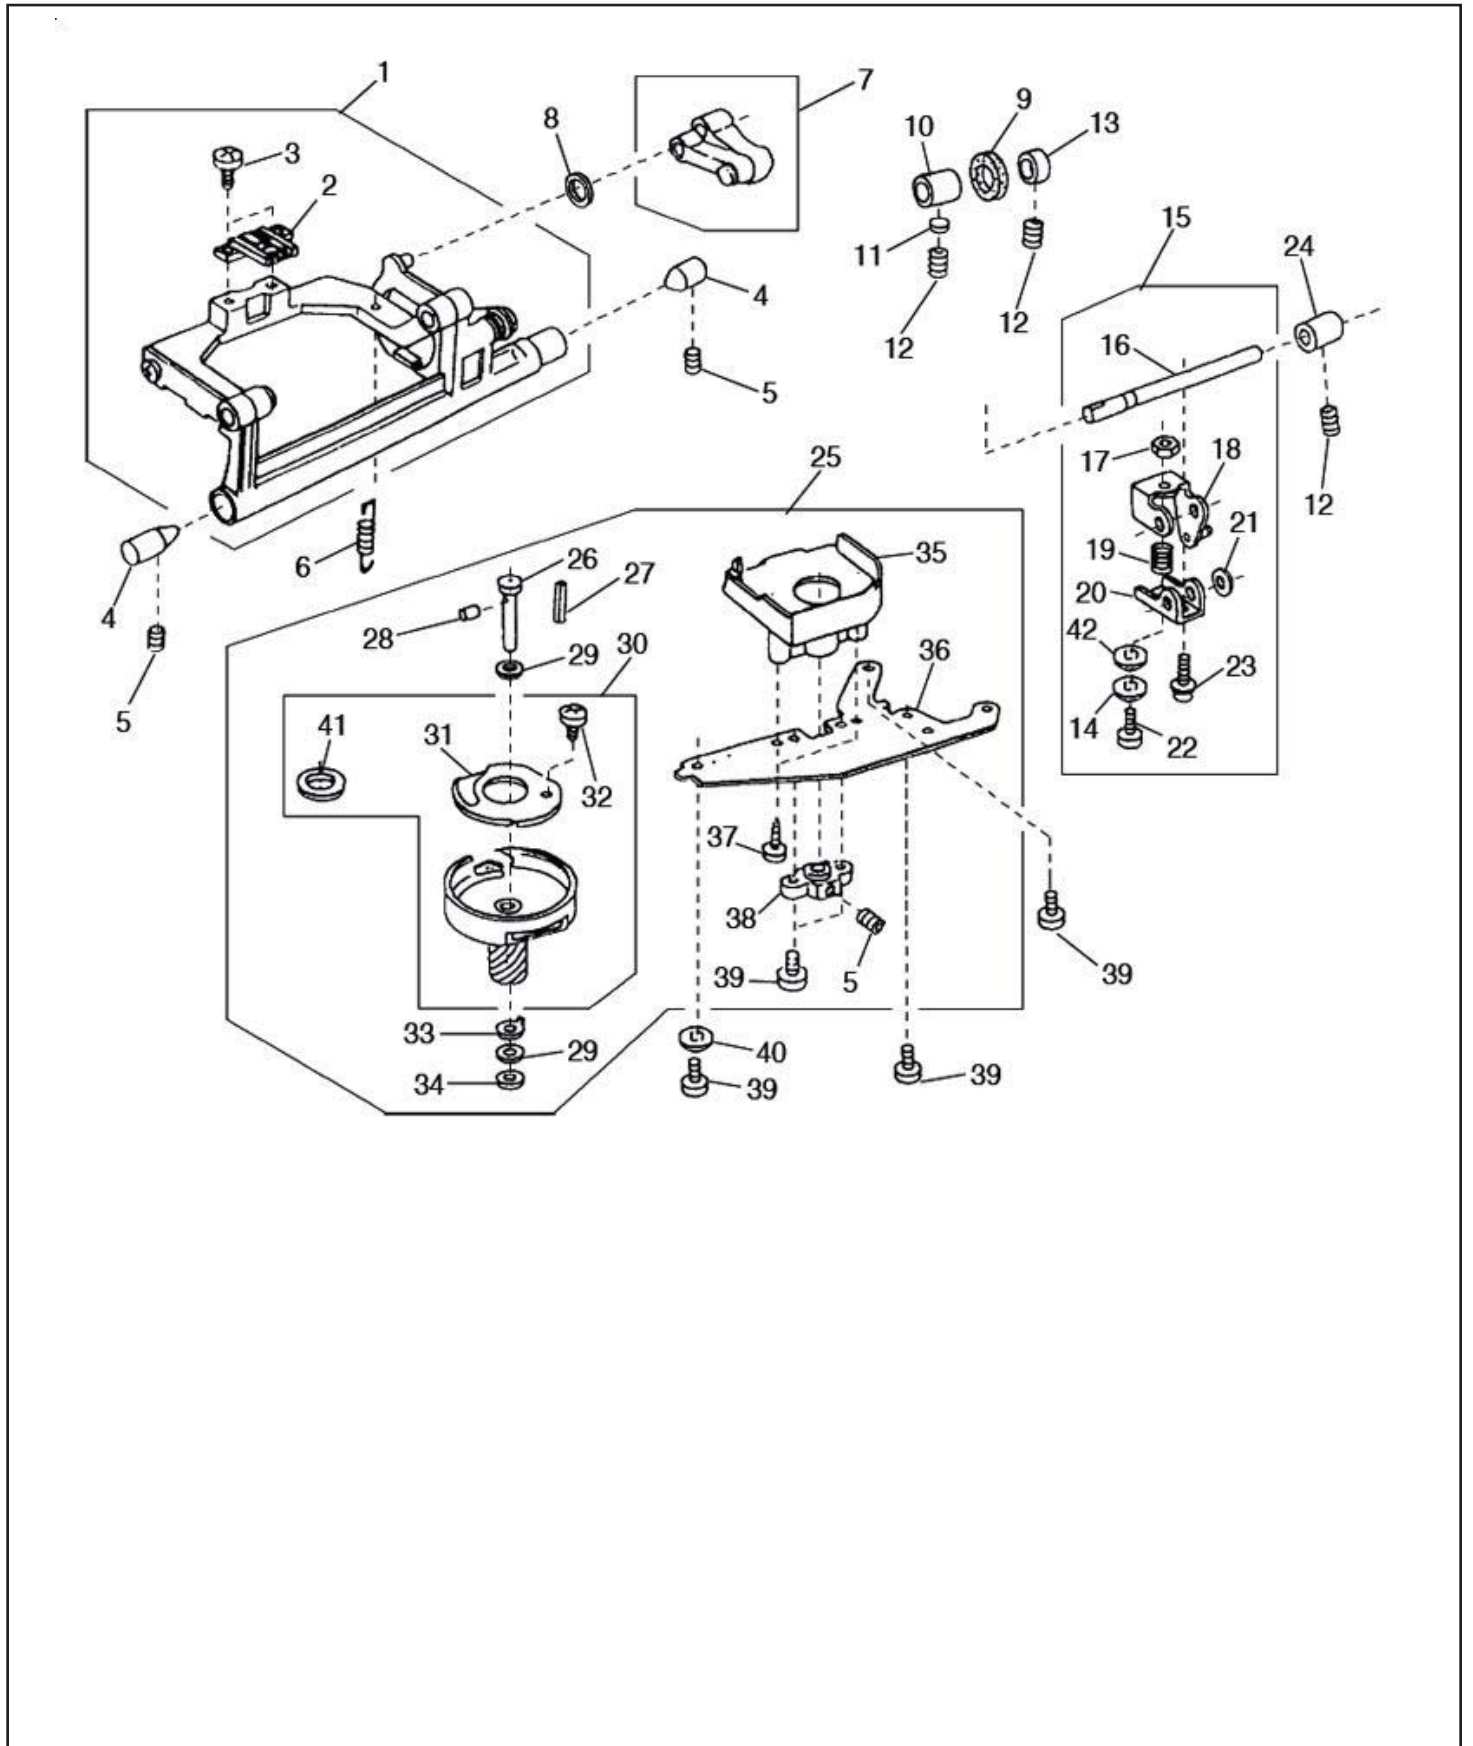

Distinta del modello NECCHI MOD. 5100 (7)

Distinta del modello NECCHI MOD. 5100 (7)

* Indica ricambio disponibile solo su richiesta.

** Indica ricambio in esaurimento.

POS.	CODICE RICAMBIO	DESCRIZIONE
1	J834527100	GR.ALB.OSCILL.TRASP.X409/5100
2	J840005003	GRIFFA X 404-304/6/8/5100/620/660/3210/8600
3	J000104005*	Vite di fermo
4	J738055008*	Vite di centraggio
5	J000111304	GRANO 5X5-447/8/2000/304/6/8/5100/N120/LOTUS
Questo codice sostituisce: J000110107		
6	J650085002	MOLLA PORTATRASP.X 404
7	J650612004	GR.CONG.X PORTATR.X404/5/5100
8	J000036603*	Rondella
9	J823110009*	Stoppino lubrificazione
10	J625144002*	Bussola
11	J650175000*	Pastiglia
12	J000111201*	Vite ad esagono incassato 4x4 N120/LOTUS
13	J820387000*	Anello
14	J000036407*	RONDELLA
15	J840603007	GR.ALB.RO TRASPOR.X 404/5100
16	J840006004*	Alberto trasporto
17	J000160102*	Dado di bloccaggio regolabile N120/LOTUS
18	J825261002*	Braccio regolazione trasporto
19	J589040002*	Molla trasporto asola
20	J827043105*	Braccio regolazione trasporto
21	J810207004*	Rondella
22	J827086007*	Vite di fermo
23	J000115906*	Vite di fermo
24	J650092002*	Bussola
25	J827614033*	Gruppo gancio completo N6200
26	J820123006*	PERNO
27	J820124007*	Feltro olio
28	J820125008*	Feltrino olio (2)
29	J000038409*	Rondella
30	J652623004	GANCIO CPL 580/404/300/590/3230-6600/5100