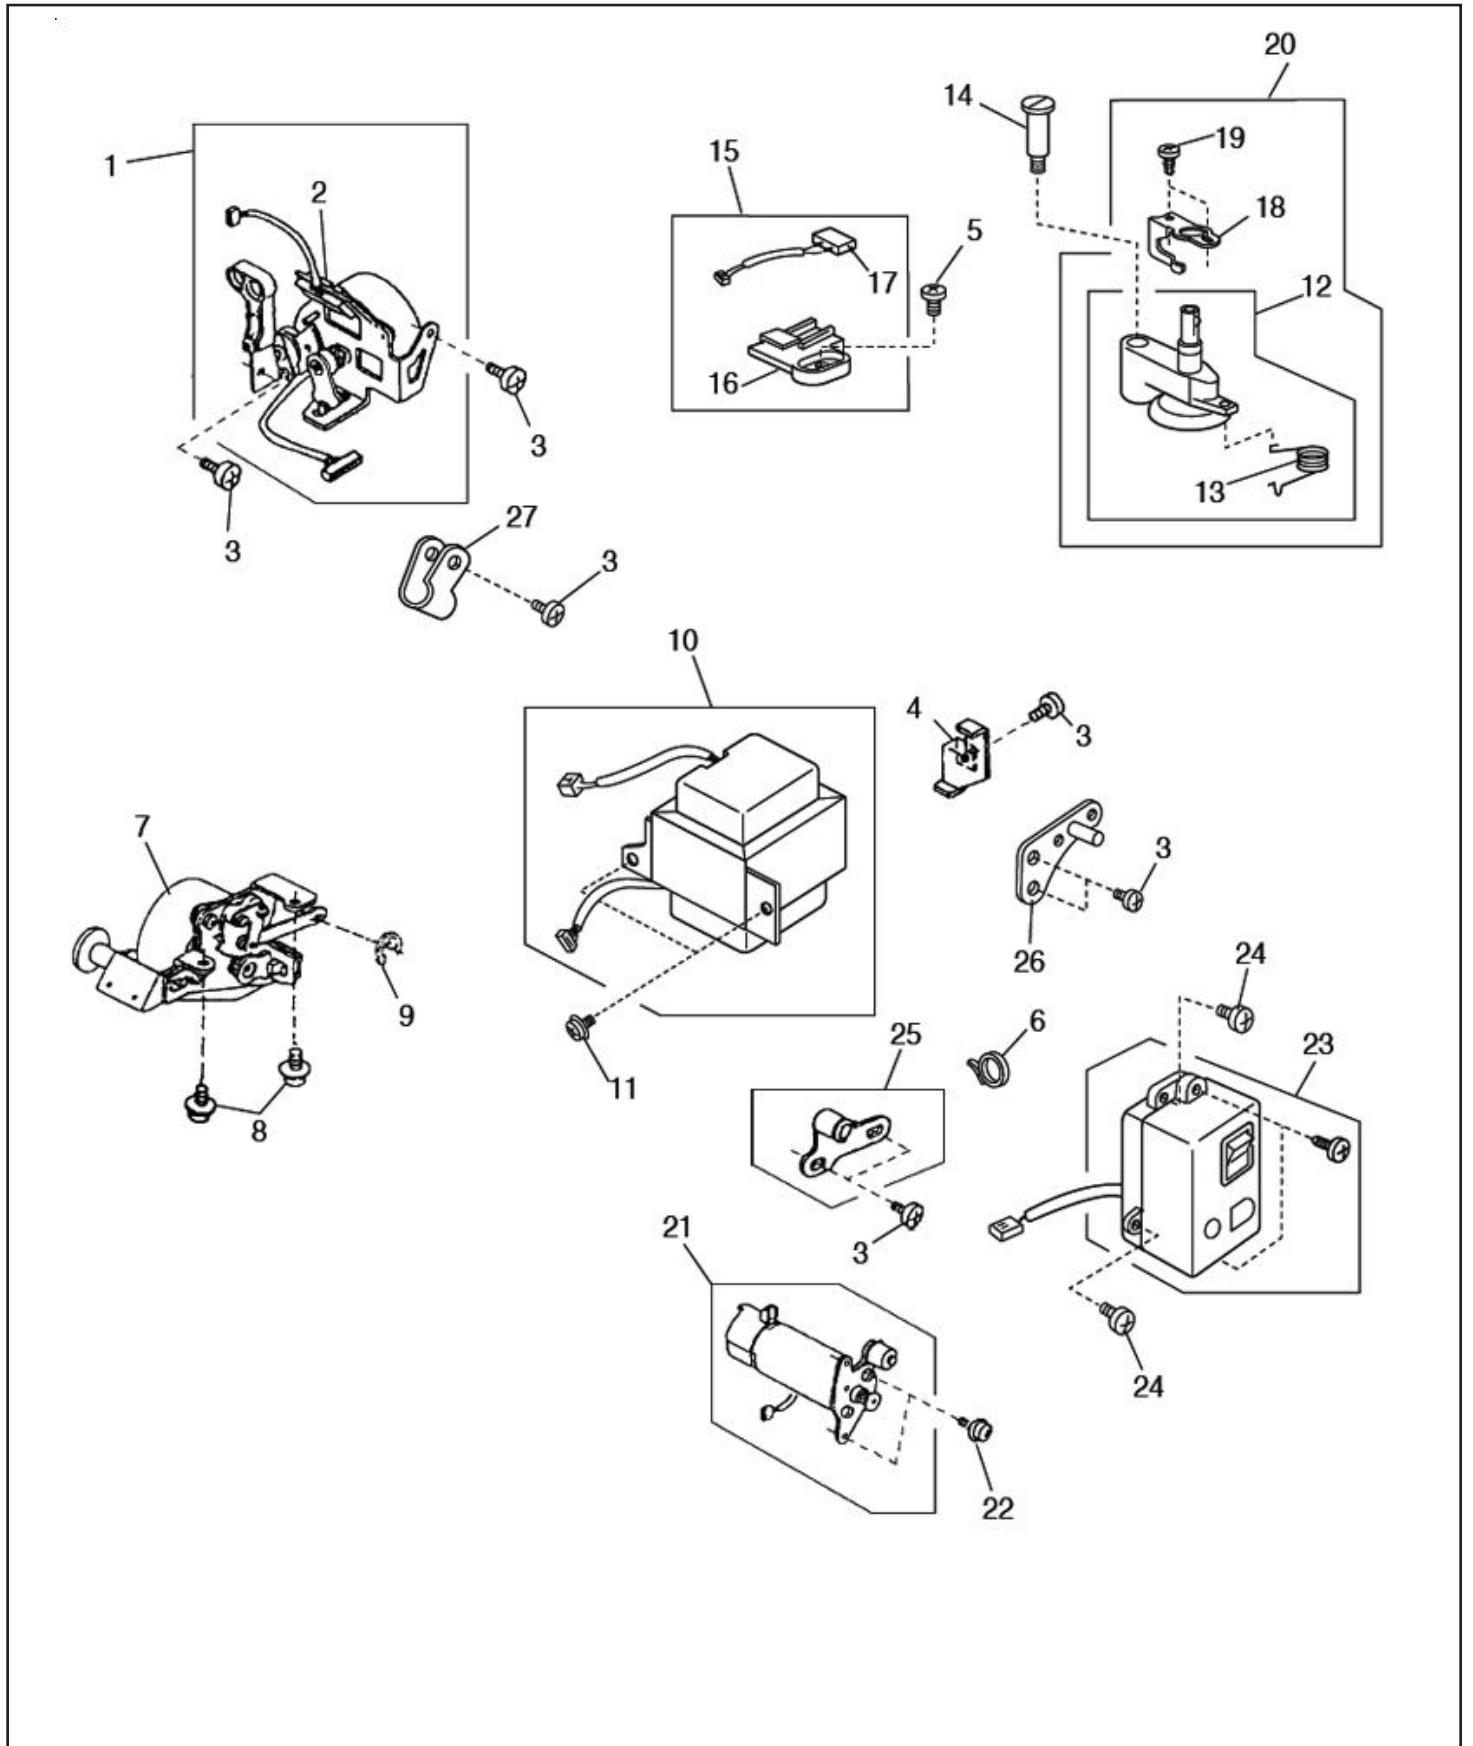

Distinta del modello NECCHI MOD. 5100 (8)

Distinta del modello NECCHI MOD. 5100 (8)

* Indica ricambio disponibile solo su richiesta.

** Indica ricambio in esaurimento.

POS.	CODICE RICAMBIO	DESCRIZIONE
1	J843608001	GRUPPO MOTORE ZIGZAG X 5100/5300
2	J843505007	PCB-P SINCRONISMI x MOD. 520/540
3	J000081005	VITE 4X8 N120/LOTUS
4	J829020009*	Supporto
5	J000101404	VITE N120 LOTUS
6	J000053008*	Fascetta per fissaggio cavo SK N120/LOTUS
7	J843606009	GR.MOTO.LUNGHEZZA PUNTO X 5100
8	J000115205	VITE FISSA CARTER N120/LOTUS
9	J000002105*	Anello elastico (E-3) N120/LOTUS
10	J843512007	GRUPPO TRASFORMATORE X 5100
11	J000115205	VITE FISSA CARTER N120/LOTUS
12	J827506008	GRUPPO FILARELLO X 590/404/5100
13	J823119008	MOLLA FIL.X 405/55/6600/304/6/8/2600/2800
14	J652093009*	Vite d'incernieramento
15	J843628007	GRUPPO PLACCA INTERRUTT.X 5100
16	J843067002*	placca interruttore
17	J753507203*	GRUPPO INTERR.SELETT.ASOLA
18	J844075039*	BRACCIO RILASCIO INNESTO
19	J000120203*	Vite 3x8B LOTUS
20	J844628033	FILARELLO COMPLETO X 5100/590/404
21	J843615001	GRUPPO MOTORE X 5100/N540/E520
22	J000115700*	Vite di fermo LOTUS
23	J841514405	GRUPPO PRESA X 5100
24	J000103509*	Vite di fermo 4x10 N120/LOTUS
25	J652611009*	Tendicinghia
26	J843034000*	PLACCA BASE
27	J000188209*	FASCETTA LOTUS