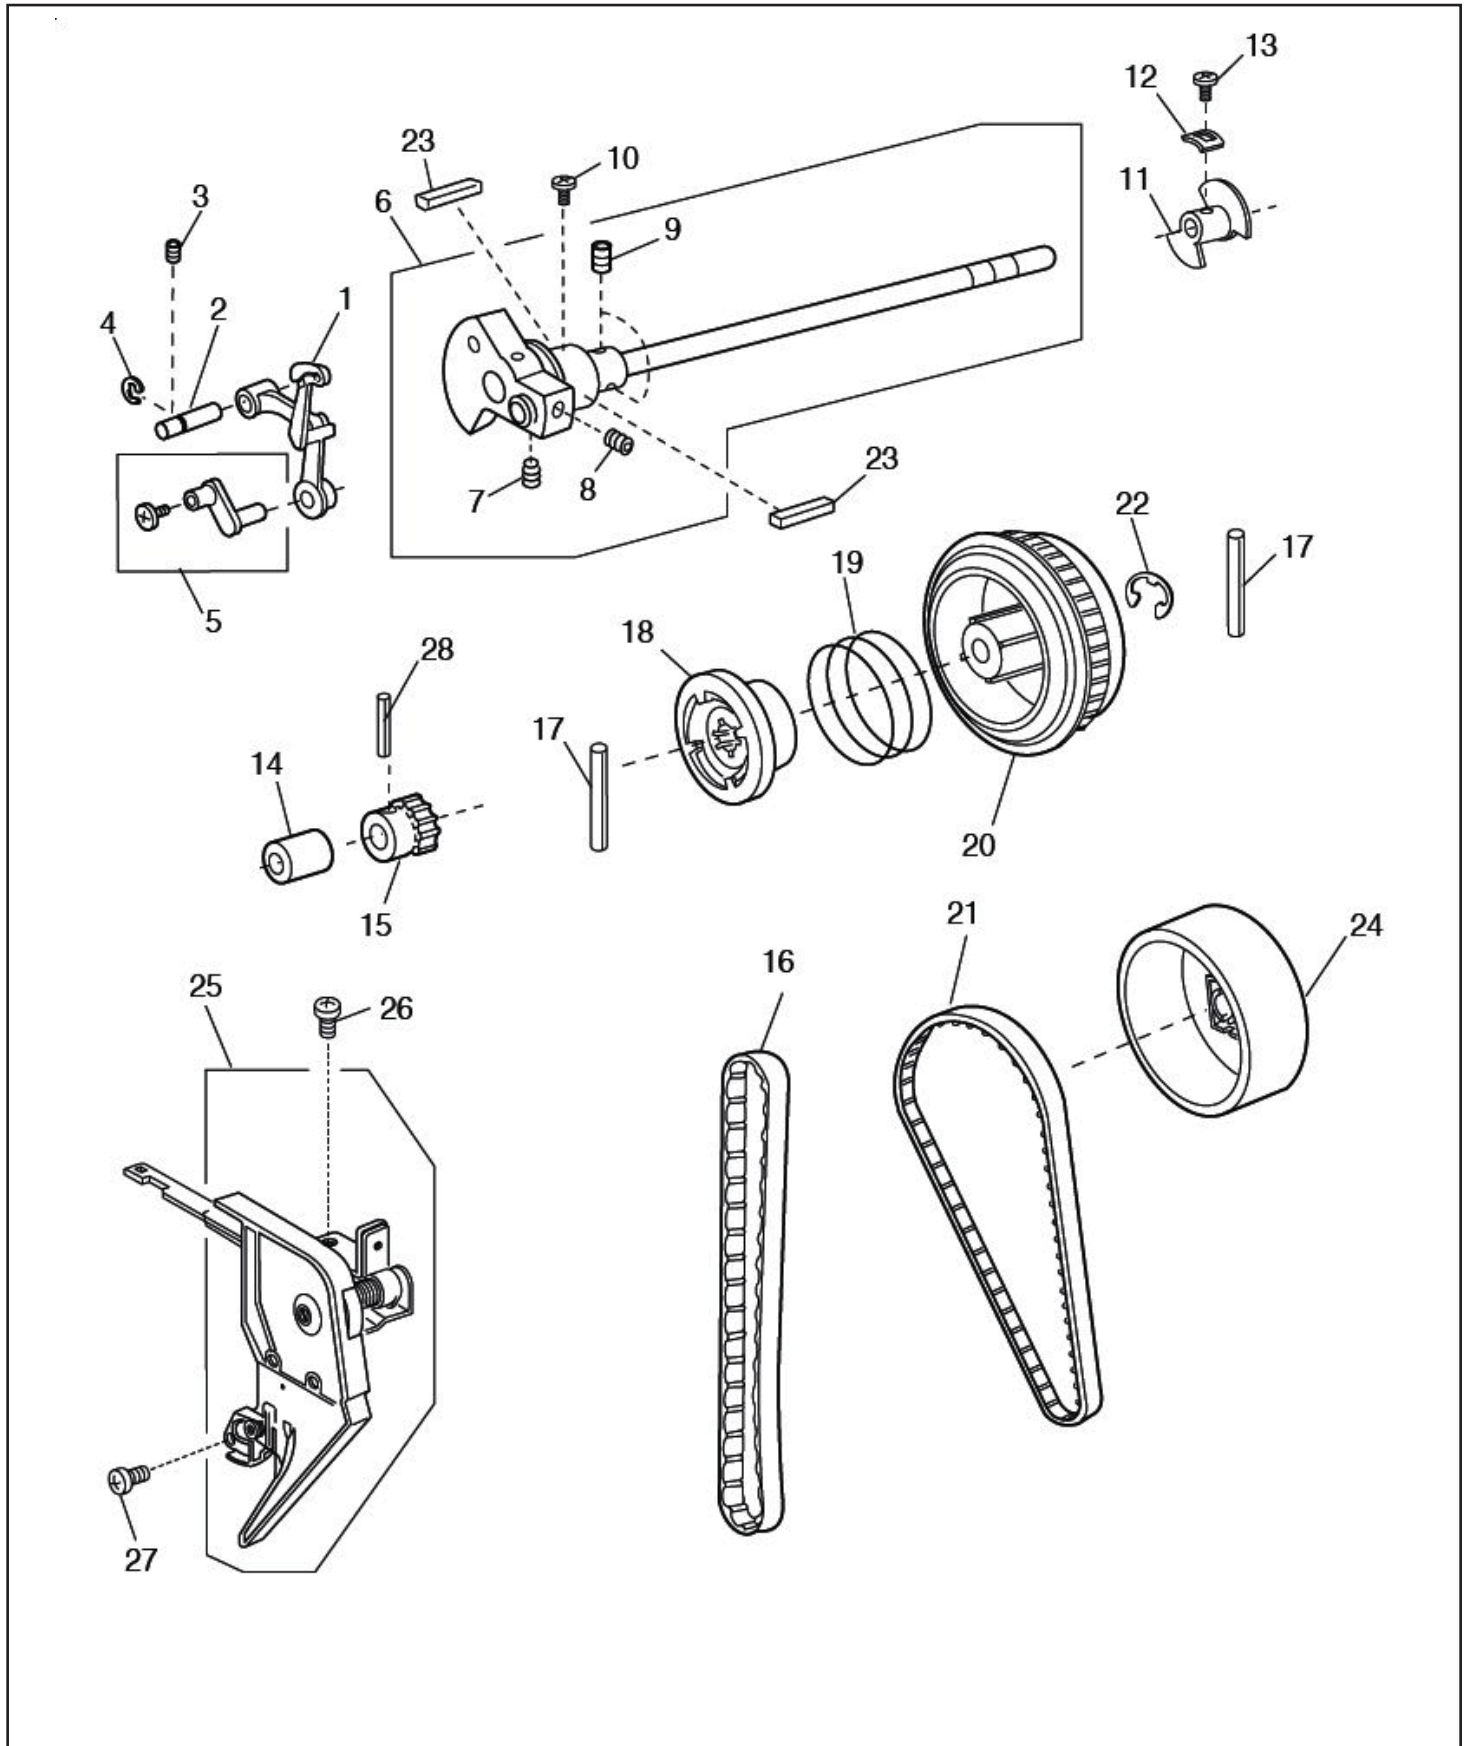

Distinta del modello NECCHI MOD. 5100 (4)

Distinta del modello NECCHI MOD. 5100 (4)

* Indica ricambio disponibile solo su richiesta.

** Indica ricambio in esaurimento.

POS.	CODICE RICAMBIO	DESCRIZIONE
1	J820511108	TENDIF.X580/2/90/300/3000/5100
2	J650062003*	Perno
3	J000111201*	Vite ad esagono incassato 4x4 N120/LOTUS
4	J000002806*	Seeger (E-6) N120/LOTUS
5	J652512009	GR.MAN.TEND.580/82/90/304/6/5100(MANOVELLA + TENDIFILO)
6	J843643101*	GRUPPO ALBERO SUPERIORE
7	J000111706*	GRANO
8	J000110901*	GRANO
9	J000111304	GRANO 5X5-447/8/2000/304/6/8/5100/N120/LOTUS
Questo codice sostituisce: J000110107		
10	J000172602*	Vite di fermo N120
11	J830095010	OTTURATORE SINCRON.X 6600/6200
12	J820102009*	Rondella
13	J000081005	VITE 4X8 N120/LOTUS
14	J673062004*	Bussola
15	J756017004	PULEGGIA X 2600/2800/5100/304/306/308
16	J650071005	CINGHIA TRASM.452/53/6200/6600
17	J000024206*	SPINA ELASTICA LOTUS
18	J502064003	ANELLO RILASCIO LOTUS
19	J502065004	MOLLA VOLANTINO X 6600/5100
20	J844050016	PULEGGIA VOL.X 6200/6600/5100
21	J653139012	CINGH.MOT.590/404/5/55/54/6600/6200/5100
22	J000030205*	Anello elastico (E-8)N120
23	J731384008*	Feltro
24	J844077008	VOLANTINO X 5100
25	J843538009	GRUPPO TENSIONE X 5100
26	J000101404	VITE N120 LOTUS
27	J000101703	VITE FISSA TENSIONE N120/LOTUS
28	J000020501*	Spina elastica