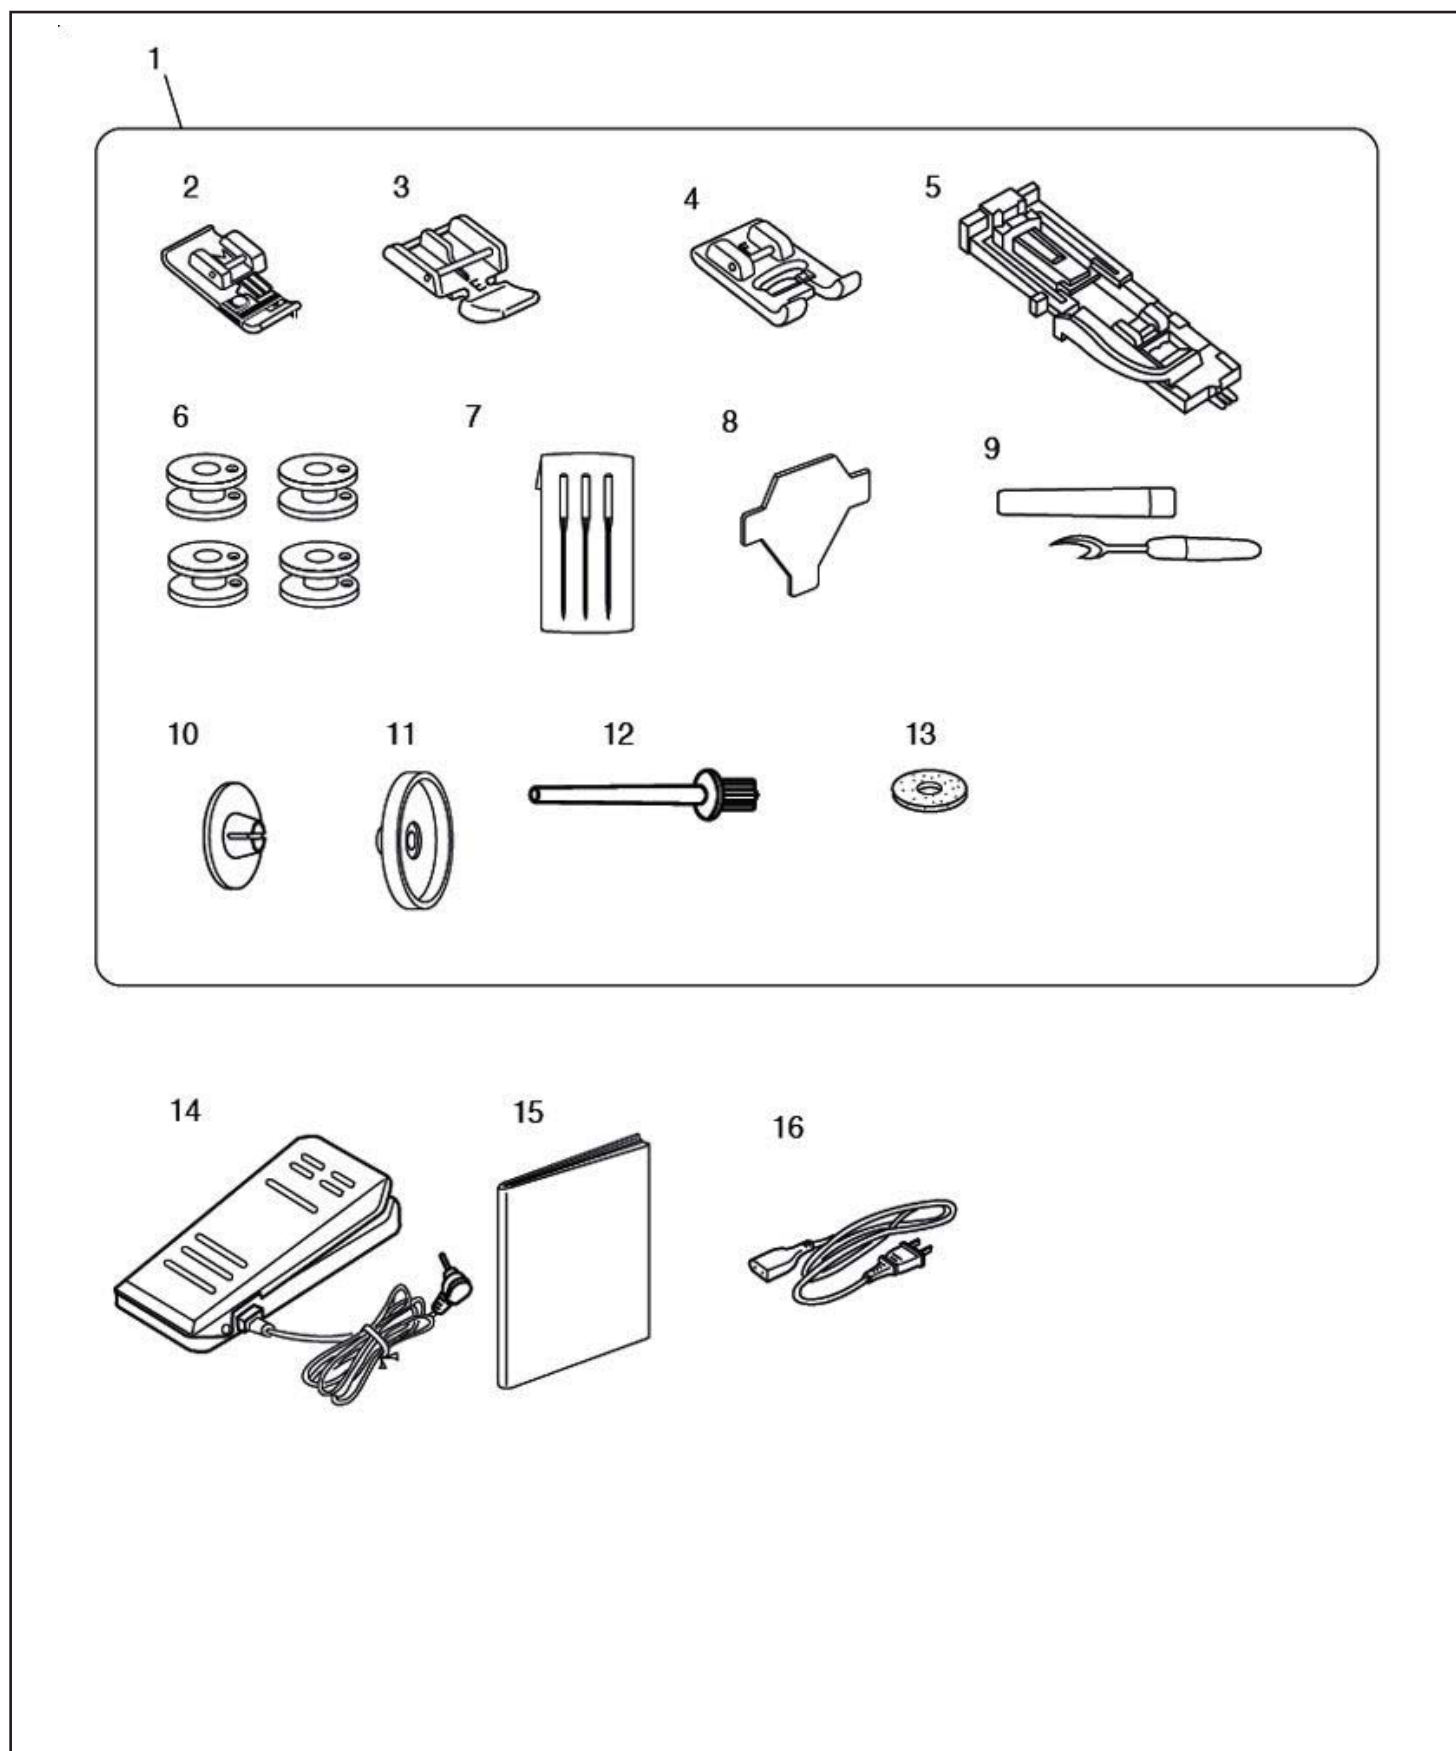

Distinta del modello NECCHI MOD. 5100 (9)

Distinta del modello NECCHI MOD. 5100 (9)

* Indica ricambio disponibile solo su richiesta.

** Indica ricambio in esaurimento.

POS.	CODICE RICAMBIO	DESCRIZIONE

1	J843870246	SET ACCESSORI X 5100
2	J820804019	Pied. Sopraggitto 453/TREND2/5100/6600
3	J829801002	PIED.CERNIERE X 3210/3230/6200/8600/3000/404/405/590/306/LOTUS(EX 823803006)
4	J822804118	Piedino punto satin E320/340/3210/520/540/660/720/740/8600
5	J753801004	Piedino asolatore automatico E340/3210/520/540/660/720/740/8600
6	J102261000	SPOL.215/409/V444/3210/580/6200/9500/290/120/LOTUS
7	J639804000*	SET Aghi Organ HAX1 14 3pcs N120
8	J653802002*	PIASTRINA VITI PLACCA AGO LOTUS
9	J647808009*	Taglia asole mpc N120/LOTUS
10	J822019509	Disco fermarocchetto piccolo E220/240/2130/340/3210/520/540/660/740
11	J829803004	DISCO PORT.404/490/580/90/6200/6600
12	J625031500	Portarocchetto supp..404/580/3230/6600/6200/E760
13	J102403109*	Feltrino
14	J033570318*	REOSTATO CONF.J043271133
15	J843800658	LIB.ISTR.X5100 CONF.J843800647
16	J653524007*	CAVO DI ALIMEN.CONF.BXA0070051