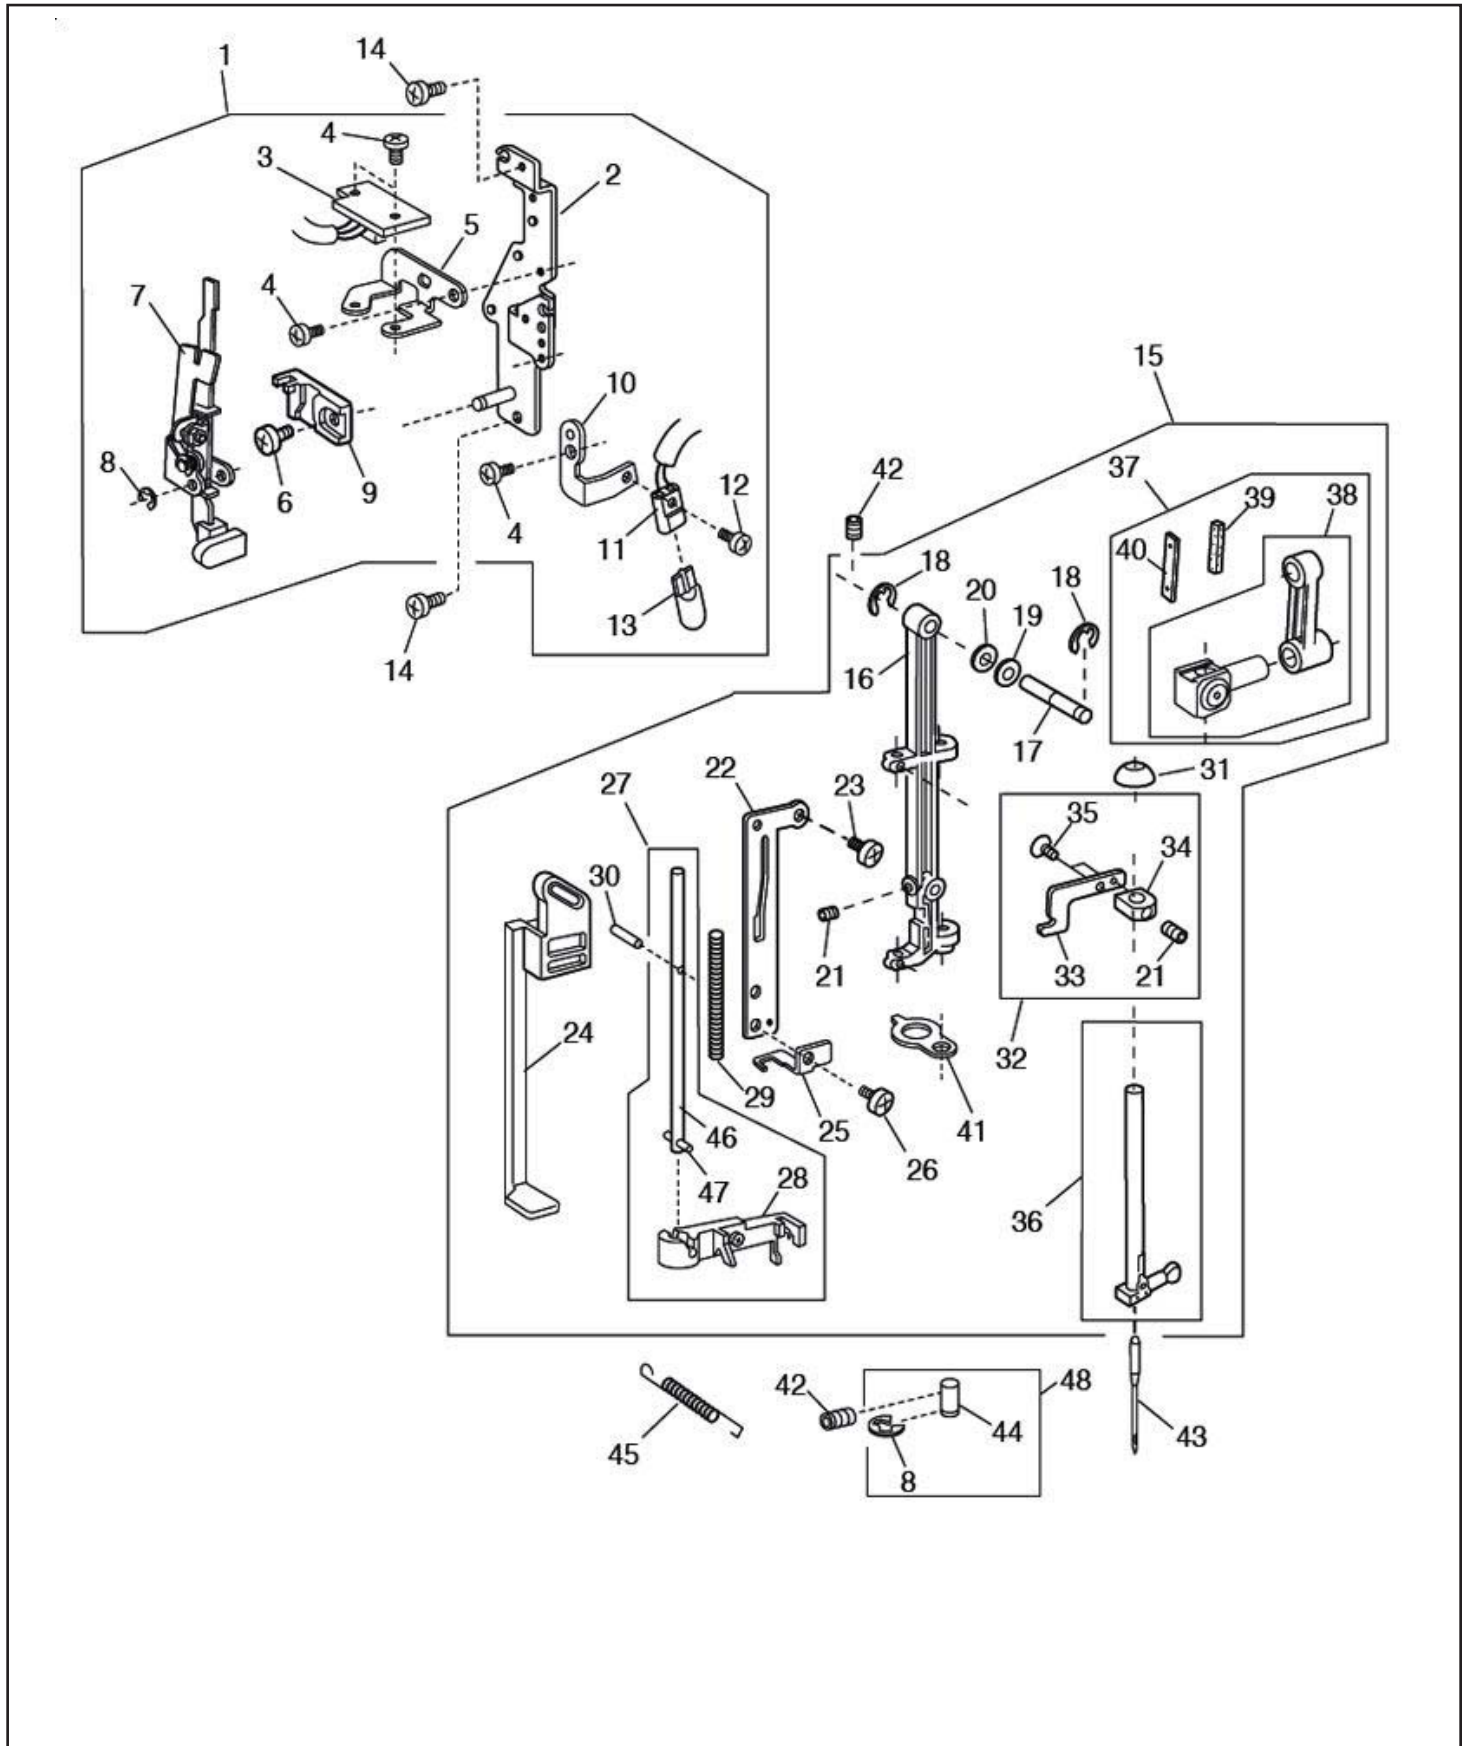

Distinta del modello NECCHI MOD. 5100 (2)

Distinta del modello NECCHI MOD. 5100 (2)

* Indica ricambio disponibile solo su richiesta.

** Indica ricambio in esaurimento.

POS.	CODICE RICAMBIO	DESCRIZIONE
1	J843604203*	GRUPPO BRACCIO FRONTALE
2	J843008005*	BRACCIO FRONTALE
3	J843502004	GRUPPO QUADRO E1 X 5100
4	J000101105*	Vite 3x4 LOTUS
5	J843009006*	SUPPORTO FOTO INTERRUTTORE
6	J000103808*	VITE 3X5 N120/LOTUS
7	J843625107	LEVA ASOLA X 5100
8	J000002105*	Anello elastico (E-3) N120/LOTUS
9	J830057010	LEVA GUIDA ASOLA X 404
10	J843007004*	PLCCA FISSA LAMPADA
11	J843508000*	PORTALAMPADA
12	J000115308*	VITE
13	J000026002	LAMPADINA N620 12V 5W CONF.BXA2037001
14	J000081005	VITE 4X8 N120/LOTUS
15	J840647003	GR.SUPPORTO BARRA AGO X 5100
16	J827026010*	SUPPORTO BARRA AGO
17	J730022002*	Perno supporto barra ago
18	J000002507*	Anello elastico (E-4) N120/LOTUS
19	J000070609*	Rondella 6 LOTUS
20	J673022002*	Rondella ondulata LOTUS
21	J000111902	GRANO 3X4 LOTUS
22	J840033000*	FERMO ALBERO INFILA AGO
23	J000101105*	Vite 3x4 LOTUS
24	J840034001	LEVA INF.AGOX3230/6600/7200/6200
25	J840037004*	SUPPORTO
26	J000078319	VITE FISSAGGIO TENDIFILO N120/LOTUS
27	J840646002	INFILA AGO COMPLETO Serie N208-N7200
28	J755643002	InfilagoX3230/6200/6600/7200/5100/2800/320
29	J840035002*	MOLLA INFILA AGO
30	J000125105*	SPINA LOTUS
31	J827098002*	RONDELLA