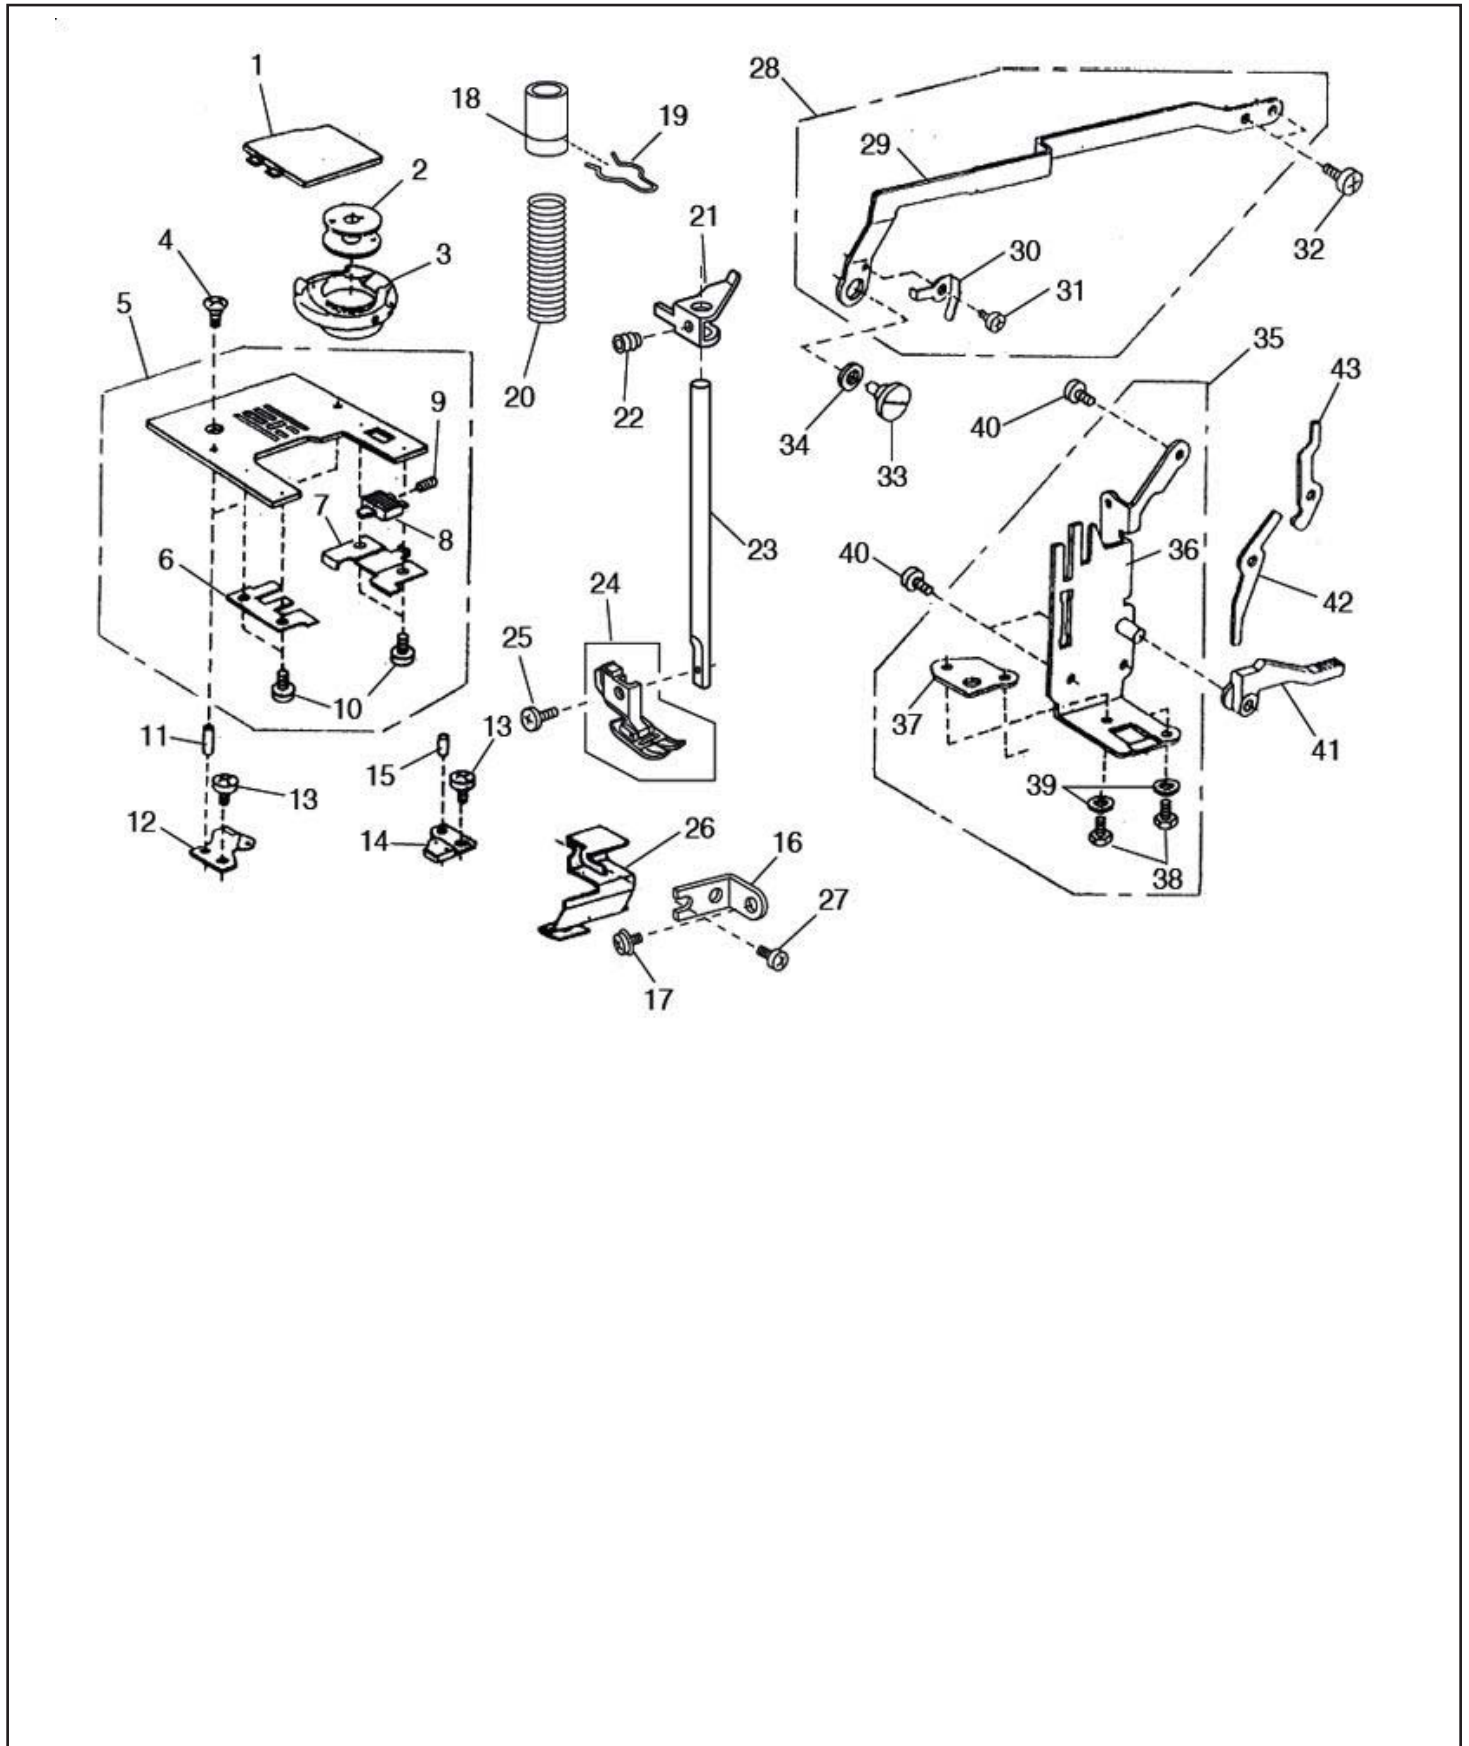

Distinta del modello NECCHI MOD. 5100 (3)

Distinta del modello NECCHI MOD. 5100 (3)

* Indica ricambio disponibile solo su richiesta.

** Indica ricambio in esaurimento.

POS.	CODICE RICAMBIO	DESCRIZIONE
1	J750036012	PL. Trasp.580/300/TREND/409/6600/6200/2600/2800/5100
2	J102261000	SPOL.215/409/V444/3210/580/6200/9500/290/120/LOTUS
3	J627569106	CEST.X580/3000/404/5/55/V452/6200/6600/3230/5100/540/5300/2600/320/2800/340/309/360
4	J681009101	VITE PL.AGO M4-205/447/450/262/620/215/N120/LOTUS/RS
5	J756604107	PLACCA AGO CPL.455/409/TREND/590/5100
6	J752005007*	SUPPORTO COPERCHIO GANCIO SIN
7	J825015010*	Supporto DX coperchio gancio
8	J825016000	BLOCCO PLACCA SCORREV.404/9500/LOTUS
9	J825017001	MOLLA SCATTO PL.AGO TREND/300
10	J820374004	VITE PL.BASE GANCIO
11	J000122504*	Perno
12	J827011001	FERMACESTELLO POSTER.404/5/455/409/5100
13	J810220003*	Vite di fermo
14	J627567001	FERMAC.CPL.N580/2/300/6600/6200
15	J000122700*	Perno
16	J827037003*	Piastrina di fermo
17	J000115205	VITE FISSA CARTER N120/LOTUS
18	J802021007*	Bussola (superiore) barra prem
19	J802022008*	Molla di tenuta
20	J730026006*	Molla barra premistoffa
21	J735028003	Staffa barra premistoffa N220/360/540/N120
22	J000111500*	Vite ad esagono incassato 4x8 N120/LOTUS
23	J827021004	BARRA PREMIST. X 404/2600/5100
24	J660509008*	GRUPPO PIEDINO N510/LOTUS
25	J660106001*	VITE N120/LOTUS
26	J827036002	SOSTEGNO GUIDAFILO 405/55/409
27	J000081005	VITE 4X8 N120/LOTUS
28	J827622012*	Gruppo barra zig-zag
29	J827055018*	Barra zig-zag
30	J827088009*	Molla barra zig-zag LOTUS
31	J820373003*	Vite di fermo LOTUS