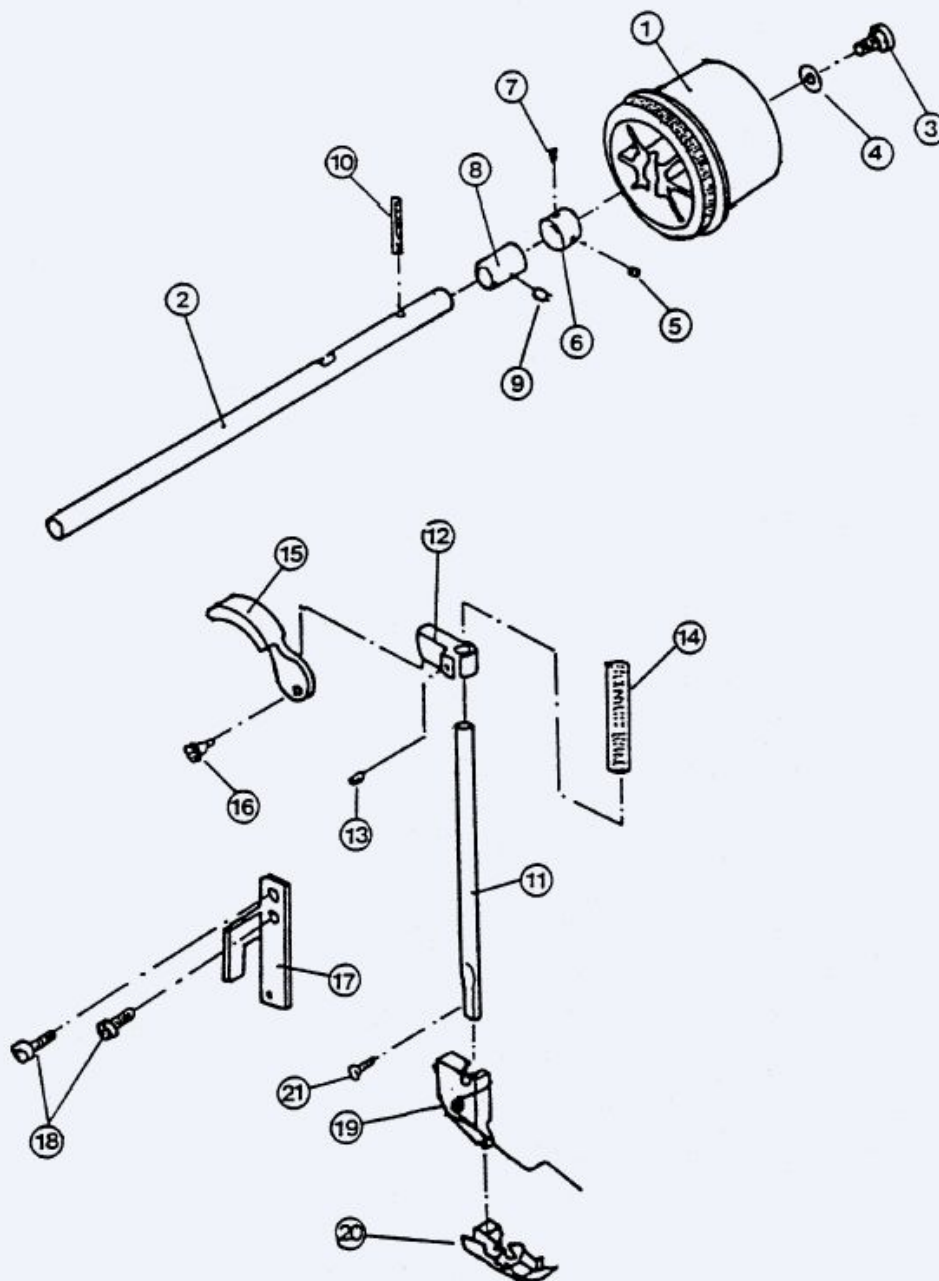

Distinta del modello NECCHI LOCK 152 (13)

Distinta del modello NECCHI LOCK 152 (13)

* Indica ricambio disponibile solo su richiesta.

** Indica ricambio in esaurimento.

POS.	CODICE RICAMBIO	DESCRIZIONE
1	5930750008015	VOLANTINO 670/150
2	5930750188009*	Albero principale
3	5930000016054	VITE FISSA VOLANTINO 670/150
4	5930000014029	RONDELLA X VITE VOLANT.670/150
5	5930301087003	GRANO X CONG.558/311/2/3
6	5930750004000*	Collare albero principale
7	5930301087003	GRANO X CONG.558/311/2/3
8	5930750005001*	Bussola albero principale
9	5930000023021*	VITE X 670-150/52
10	5930000003508*	Spina elastica
11	5930750109006	CONGIUNZIONE BARRA PREM.670/15
12	5930750109006	CONGIUNZIONE BARRA PREM.670/15
13	5930301046000	GRANO
14	5930750108005	MOLLA BARRA PREMIST.670/150
15	5930750111001	LEVA ALZA-PREMISTOFFA 670/150
16	5930750112002*	Vite
17	5930750107004*	Piastrina tenuta supporto barr
18	5930000019057*	Vite
19	5930750505006	SUPP.PIEDINI T.C.670/150
20	5930750504005	PIED.DOTAZ.X 670/150-152 (Incluso Supp.Piedino part 19)
21	5930301339003	VITE FISSA SUPP.SUOLA 558/9/MI