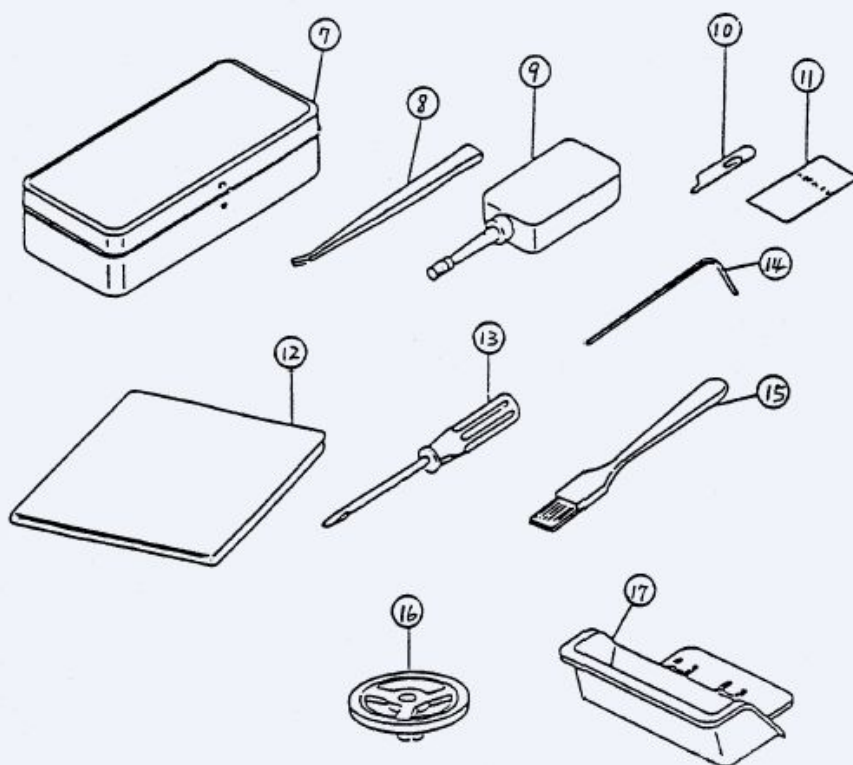

Distinta del modello NECCHI LOCK 152 (9)

Distinta del modello NECCHI LOCK 152 (9)

* Indica ricambio disponibile solo su richiesta.

** Indica ricambio in esaurimento.

POS.	CODICE RICAMBIO	DESCRIZIONE

1	5930250125014	TAPPO COP.519/270/2003/5/7/670/150(BIANCO)
2	5930000016010*	Vite
3	5930754008006	COPER.LAMPADA 670/150
4	5930000016009	VITE COLT.INF.670/150
5	5930754801007	PORTALAMPADA X 670/150
6	5930353821101*	Lampadina CONF.3000322008500
7	5930301401007	SCATOLA ACCESSORI VUOTA
8	5930750402002	PINZETTA X TAGLIACUCI
9	5930301411000*	Oliatore
10	5930750030005	COLTELLO SUPERIORE X 670/150/152
11	5930301550002*	Confezione aghi
12	5930754412007*	Custodia macc.CONF.750405005
13	5930750406006*	Cacciavite
14	5930750404004	CHIAVE ESAGONALE X 670/150
15	5930301448006*	Spazzola
16	5930754408019*	Disco tenuta spola
17	5930750401012	CONTENIT.RITAGLI X 670/150/152