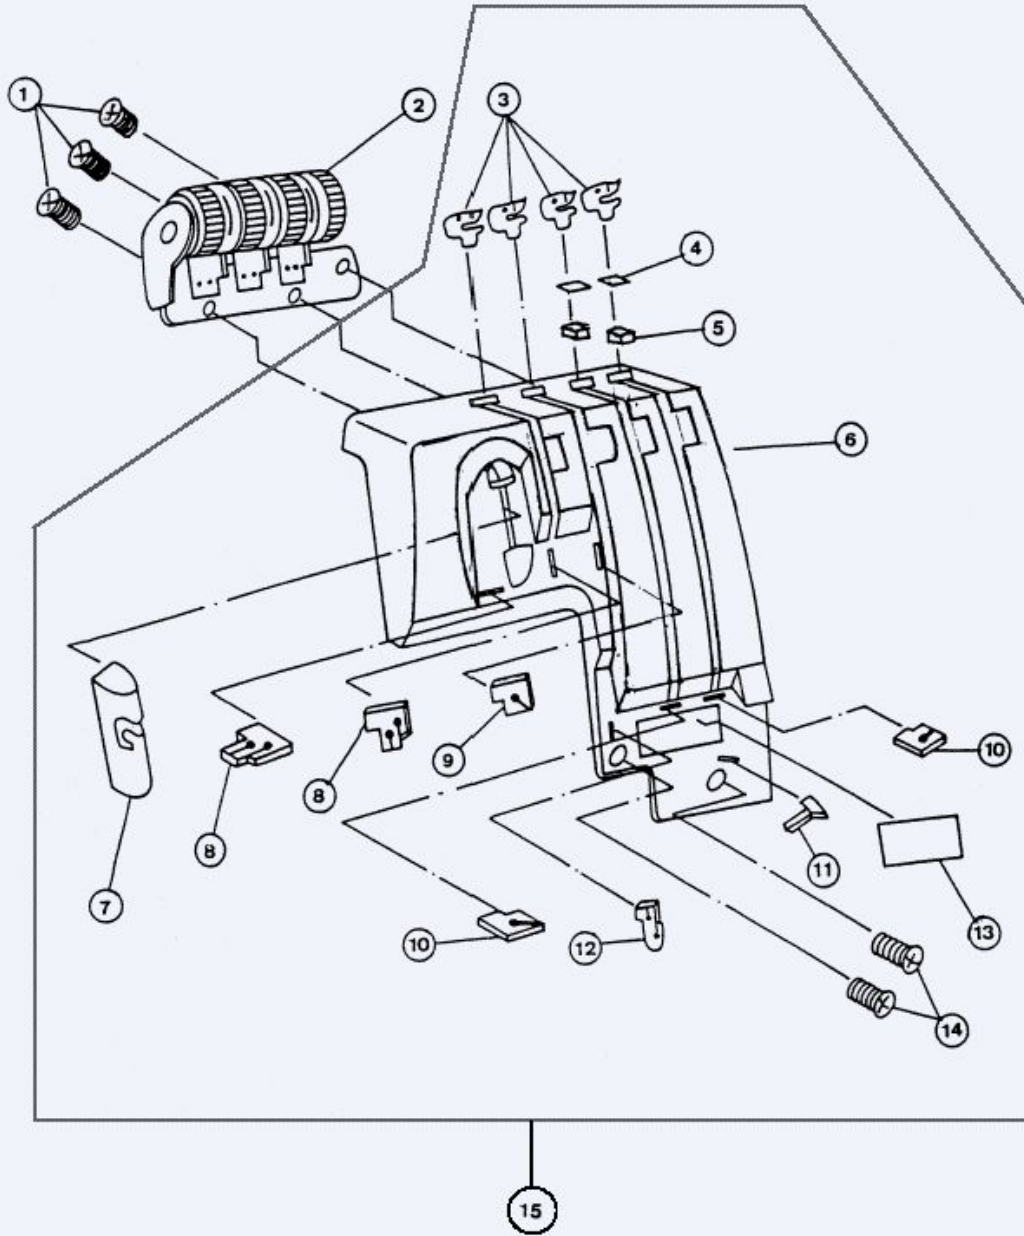

Distinta del modello NECCHI LOCK 152 (8)

Distinta del modello NECCHI LOCK 152 (8)

* Indica ricambio disponibile solo su richiesta.

** Indica ricambio in esaurimento.

POS.	CODICE RICAMBIO	DESCRIZIONE

1	5930000011912	VITE FISSA MOLLA X 517
2	5930745606000*	Tensione superiore, gruppo
3	5930745009007*	Guidafilo
4	5930754031008*	Piastrina di tenuta
5	5930754037007*	Distanziale (in espanso)
6	5930754025009*	Coperchio frontale
7	5930750151003	COPER.LEVA TENDIFILO 670/150
8	5930750212106	SUPPORTO PASSAF.B X 670/150
9	5930750211105	PASSAFILO A2 670/150
10	5930750211002	GUIDAFILO A 670/150
11	5930750213004	PASSAFILO C 670/150
12	5930750214005	PASSAFILO D 670/150
13	5930754018021*	Adesivo
14	5930250087002*	Vite
15	5930754604008	GR.COPERCHIO FRONT.670/150 (IN ESAURIMENTO)