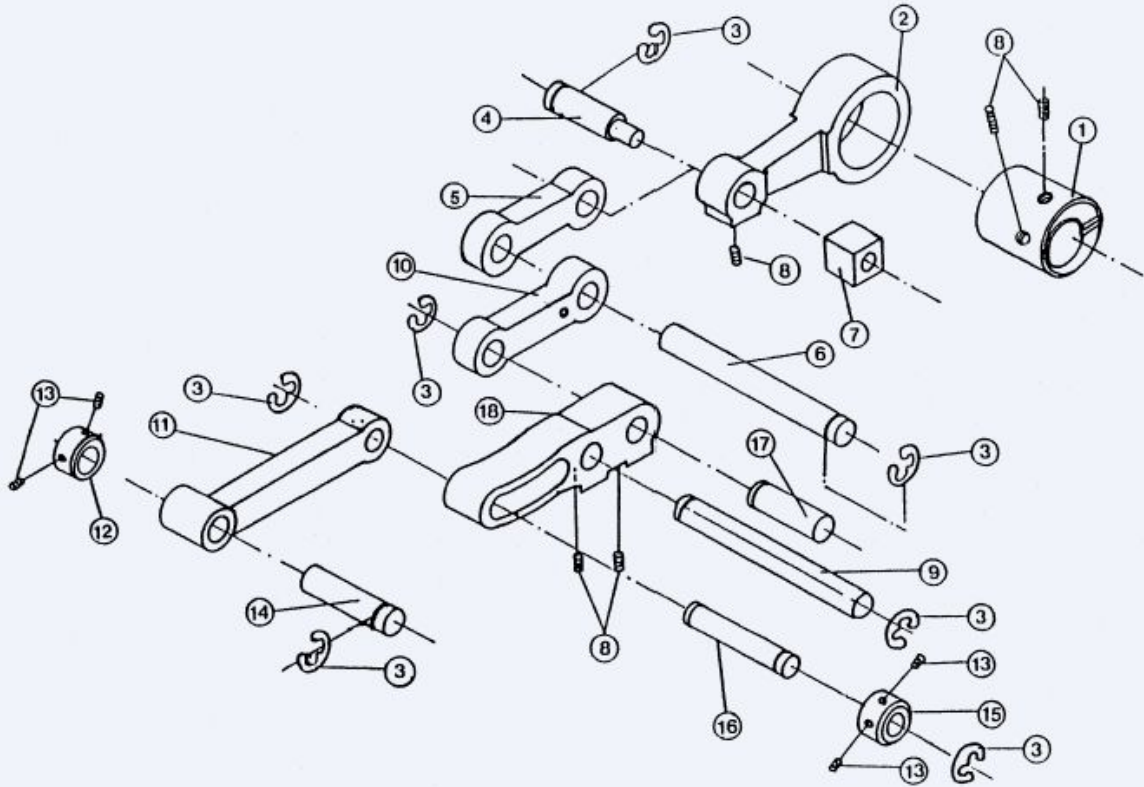

Distinta del modello NECCHI LOCK 152 (3)

Distinta del modello NECCHI LOCK 152 (3)

* Indica ricambio disponibile solo su richiesta.

** Indica ricambio in esaurimento.

POS.	CODICE RICAMBIO	DESCRIZIONE

1	5930750164009	CAMMA ECCENTRICA 670/150(IN ESAURIMENTO)
2	5930750165000	BIELLA LUNG.PUNTO 670/150
3	5930000000206*	Anello elastico
4	5930750186007*	Perno del quadro
5	5930750197001	BIELLINO X 670/150
6	5930750172000*	Perno
7	5930750072009*	Quadro
8	5930301046000	GRANO
9	5930750175003*	Perno
10	5930750176004	BIELLINO X 670/150
11	5930750181002	BIELLA TRASP.DIFFERENZIALE 670
12	5930750092005*	Collare
13	5930255004000*	Vite
14	5930750179007*	Perno
15	5930750180001*	Collare
16	5930750178006*	Perno
17	5930750198002*	Perno B
18	5930750177005*	Coulisse trasporto differenza