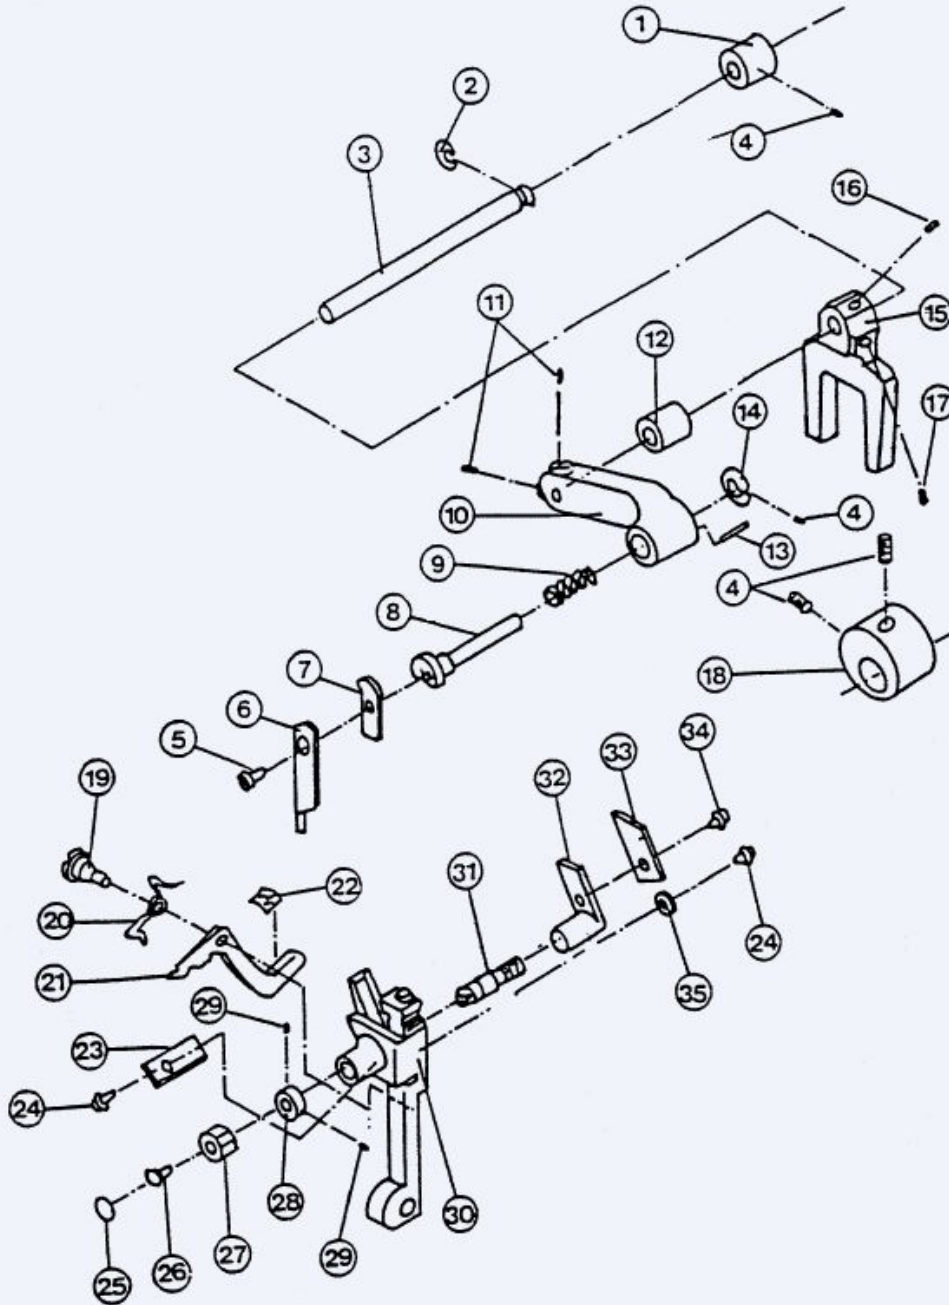

# Distinta del modello NECCHI LOCK 152 (1)

## Distinta del modello NECCHI LOCK 152 (1)

\* Indica ricambio disponibile solo su richiesta.

\*\* Indica ricambio in esaurimento.

POS.	CODICE RICAMBIO	DESCRIZIONE
------	-----------------	-------------

1	5930750023005*	Bussola alberino coltello supe
2	5930000000402*	Anello elastico 6D
3	5930750022004*	Alberino coltello superiore
4	593000023021*	VITE X CAMMA COL.SUP.X 670/150
5	5930000017022	VITE COLT.SUP.X 670/150
6	5930750030005	COLTELLO SUPERIORE X 670/150/152
7	5930750026001	PIASTRINA COL.SUP.X 670/150/52
8	5930750028000	SUPPORTO COLT.SUP.670/150
9	5930754001009	MOLLA COLT.SUPER.X 670/150/52
10	5930750026008	CORPO SUP.COLT.SUP.670-150/1(IN ESAURIMENTO)
11	5930000051017*	Vite
12	5930750024000*	Bussola albero coltello superi
13	5930750027006*	PERNO SUPP.COL.SUP.X 670/150
14	5930750031006	COLLARE X 670/150/152
15	5930750025007*	Forchetta
16	5930000018045*	Vite
17	5930350015001*	Vite di fermo 68
18	5930750021003*	CAMMA COLT.SUPER.X 670/150/52
19	5930750097000	VITE X MOLLA LEVA 670/150
20	5930750096006*	Molla
21	5930750065008*	Leva braccio libero CONF.5930750095008
22	5930750098001*	Adesivo
23	5930750088008*	Piastrina di fermo
24	5930000016009	VITE COLT.INF.670/150
25	5930750094007*	Pannello
26	5930000016013*	Vite
27	5930750093006	BOTTONE SUPP.COLT.INF.670/150
28	5930750092005*	Collare
29	5930255004000*	Vite
30	5930750066109	GR.COR.COLT.INF.+ PERNO BRAC.LIBERO X 670/150
31	5930750089009	ALBERINO COLTEL.INF.X 670-152