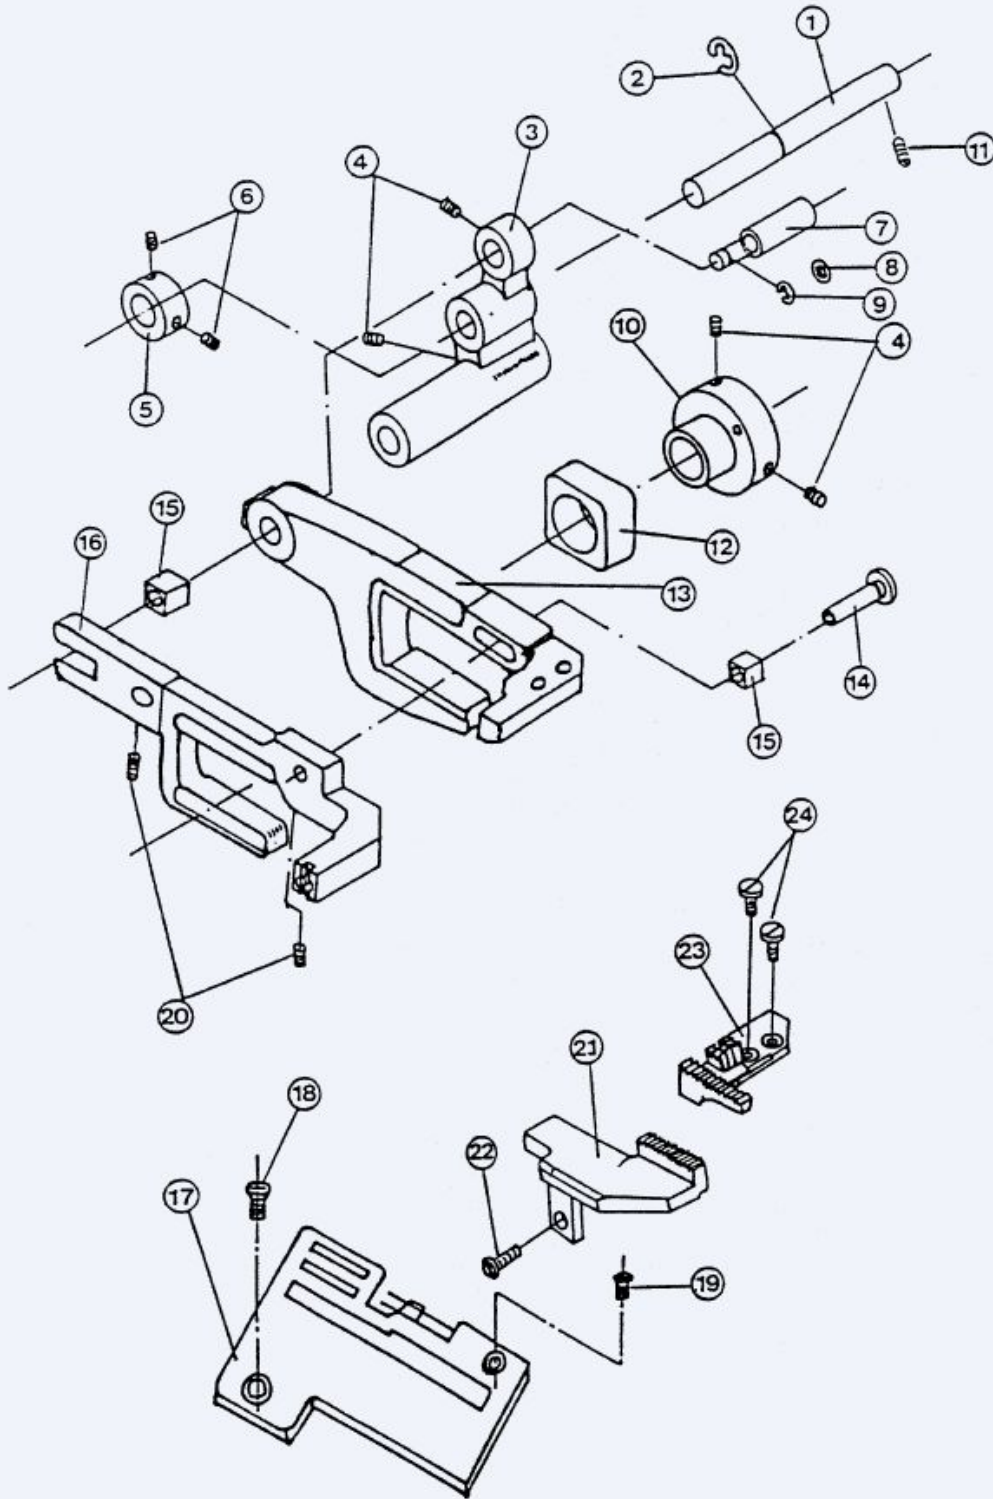

Distinta del modello NECCHI LOCK 152 (4)

Distinta del modello NECCHI LOCK 152 (4)

* Indica ricambio disponibile solo su richiesta.

** Indica ricambio in esaurimento.

POS.	CODICE RICAMBIO	DESCRIZIONE
1	5930750173001*	Perno di supporto
2	5930000000306*	Anello elastico 5D
3	5930750170008*	Leva regolapunto
4	5930301046000	GRANO
5	5930750032007*	Collare
6	5930301046000	GRANO
7	5930750171006*	Perno (superiore)
8	5930000014007*	Rondella
9	5930000000103	BENZING PULEG.MOT.558/311/519
10	5930750046004*	Camma sollevamento
11	5930000023021*	VITE X 670-150/52
12	5930750047005*	Quadro sollevamento
13	5930750163008*	Supporto trasporto principale
14	5930750200008*	Perno limitatore
15	5930750796000*	Quadro
16	5930750162007*	Supporto trasporto secondario
17	5930754005003	PLACCA AGO PER MILL.670/150/152
18	5930301077000	VITE PLACCA AGO
19	5930000016009	VITE COLT.INF.670/150
20	5930000018012*	Vite
21	5930750051002	GRIFFA (F) 670/150/152
22	5930000019057*	Vite
23	5930750049007	GRIFFA (P) 670/150/152
24	5930000017000	VITE FISSA MORS. AGO 670/150