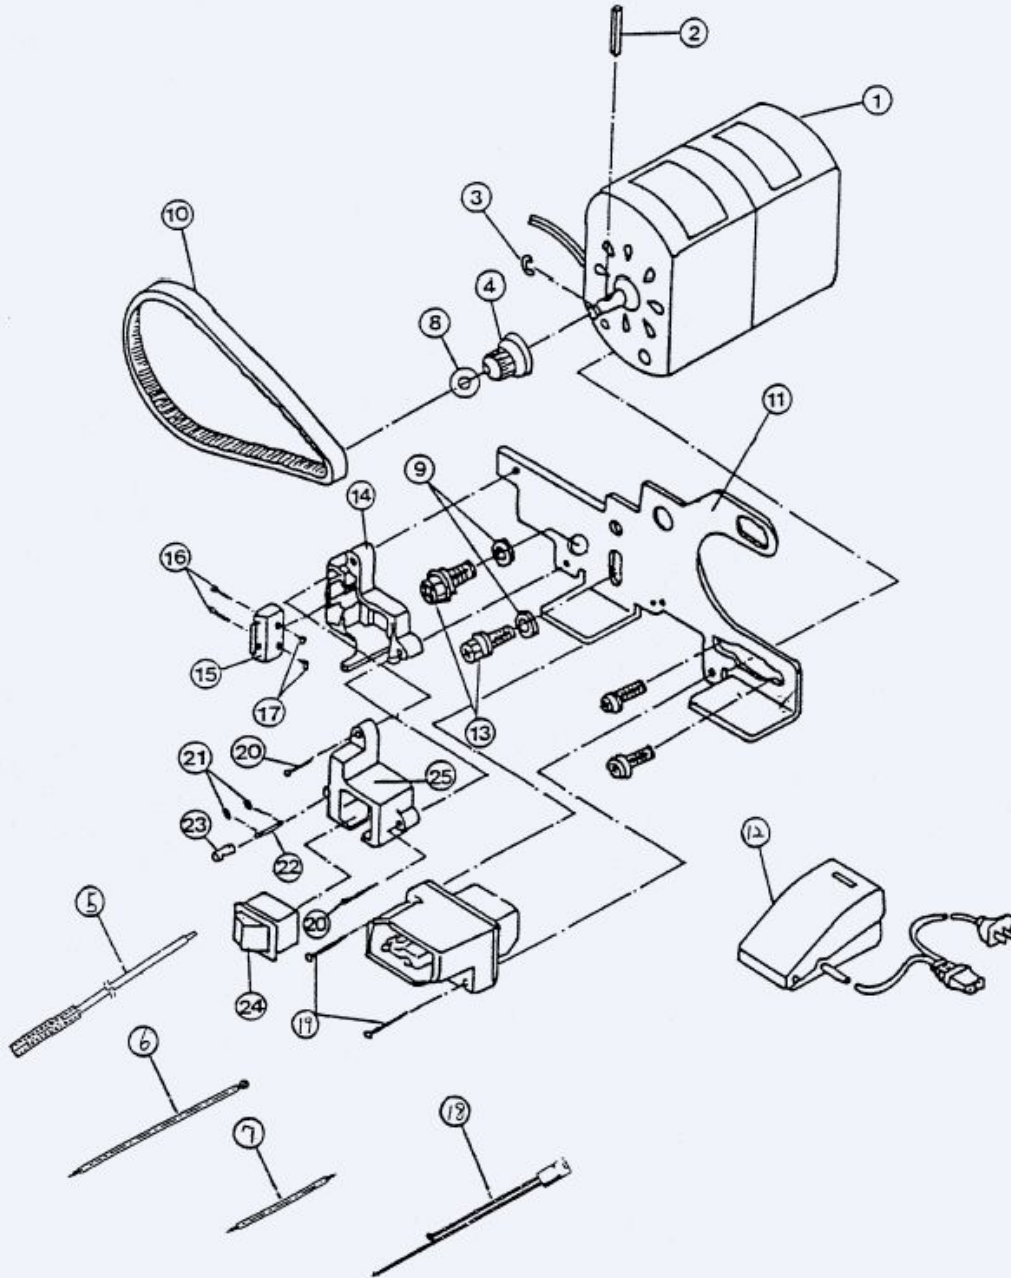

Distinta del modello NECCHI LOCK 152 (7)

Distinta del modello NECCHI LOCK 152 (7)

* Indica ricambio disponibile solo su richiesta.

** Indica ricambio in esaurimento.

POS.	CODICE RICAMBIO	DESCRIZIONE
1	5930750811008	MOTORE X T.C.670/150/152
2	5930000003807	SPINA FISSA PULEG.MOT.
3	5930000002208	BENZING ALB.MOT.670/150
4	5930750117007	PULEGGIA MOT.670/150
5	5930750827007*	Cavo connessione motore
6	5930750822002*	Cavo connessione interruttore
7	5930750821001*	Cavo connessione interruttore
8	5930000009009	RONDELLA PULEG.MOT.670/150
9	5930900031007*	Rondella elastica
10	5930750123006	CINGHIA MOTORE X T.C.670/150
11	5930750118008*	Supporto motore
12	5930750816003	REOSTATO X T.C.670/150/152
13	5930000020017*	Vite supporto motore
14	5930750122005*	Portainterruttore
15	5930750815002*	Micro di sicurezza
16	5930000019002*	Vite
17	5930000004004*	Dado
18	5930750823003*	Cavo connessione transfer
19	5930000019024*	Vite
20	5930000019035*	Vite
21	5930000000701*	Anello di elastico
22	5930750120003*	Astina di ritegno interruttore
23	5930750121004*	Molla
24	5930750814001	INTERRUTTORE X 670/150/152/205
25	5930750119009*	Coperchio supporto interruttore