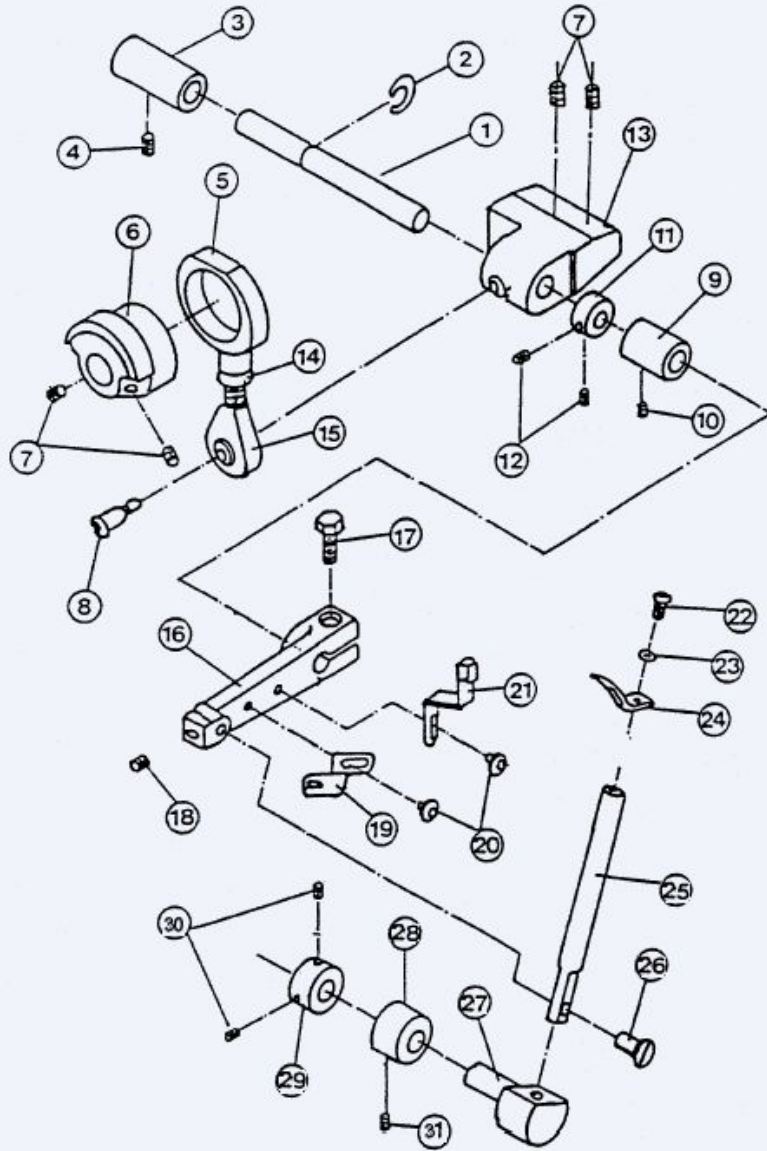

Distinta del modello NECCHI LOCK 152 (5)

Distinta del modello NECCHI LOCK 152 (5)

* Indica ricambio disponibile solo su richiesta.

** Indica ricambio in esaurimento.

POS.	CODICE RICAMBIO	DESCRIZIONE
1	5930750010009*	Albero gancio superiore
2	5930000000309*	Benzing
3	5930750012001*	Bussola albero gancio
4	5930000023021*	VITE X 670-150/52
5	5930750035000*	Occhio di biella
6	5930750034009*	Camma gancio superiore
7	5930301087003	GRANO X CONG.558/311/2/3
8	5930750036001*	Vite
9	5930750013002*	Bussola albero gancio
10	5930000023021*	VITE X 670-150/52
11	5930750032007*	Collare
12	5930301046000	GRANO
13	5930750033008	CONGIUNZ.GANCIO X 670/150/52
14	5930000004037*	Dado
15	5930750501002*	Piede di biella
16	5930750037002	SUPPORTO GANCIO SUP.670/150/52
17	5930000020006*	Vite
18	5930301046000	GRANO
19	5930750036003*	Tendif.ganc.inf.CONF.750038003
20	5930000016010*	Vite
21	5930750039004	TENDIFI.GANCIO SUP.670/150/152
22	5930000015019	VITE FISSA GANCIO SUP.670/150
23	5930000021007	RONDELLA ELAST.X VITE 670/150
24	5930750042000	GANCIO SUPERIORE PER MILL.670/150/52
25	5930750040008*	Asse scorrevole
26	5930750045003*	Perno
27	5930750043001*	Perno a blocchetto
28	5930750044002*	Boccola perno a blocchetto
29	5930750032007*	Collare
30	5930301046000	GRANO
31	5930301046000	GRANO