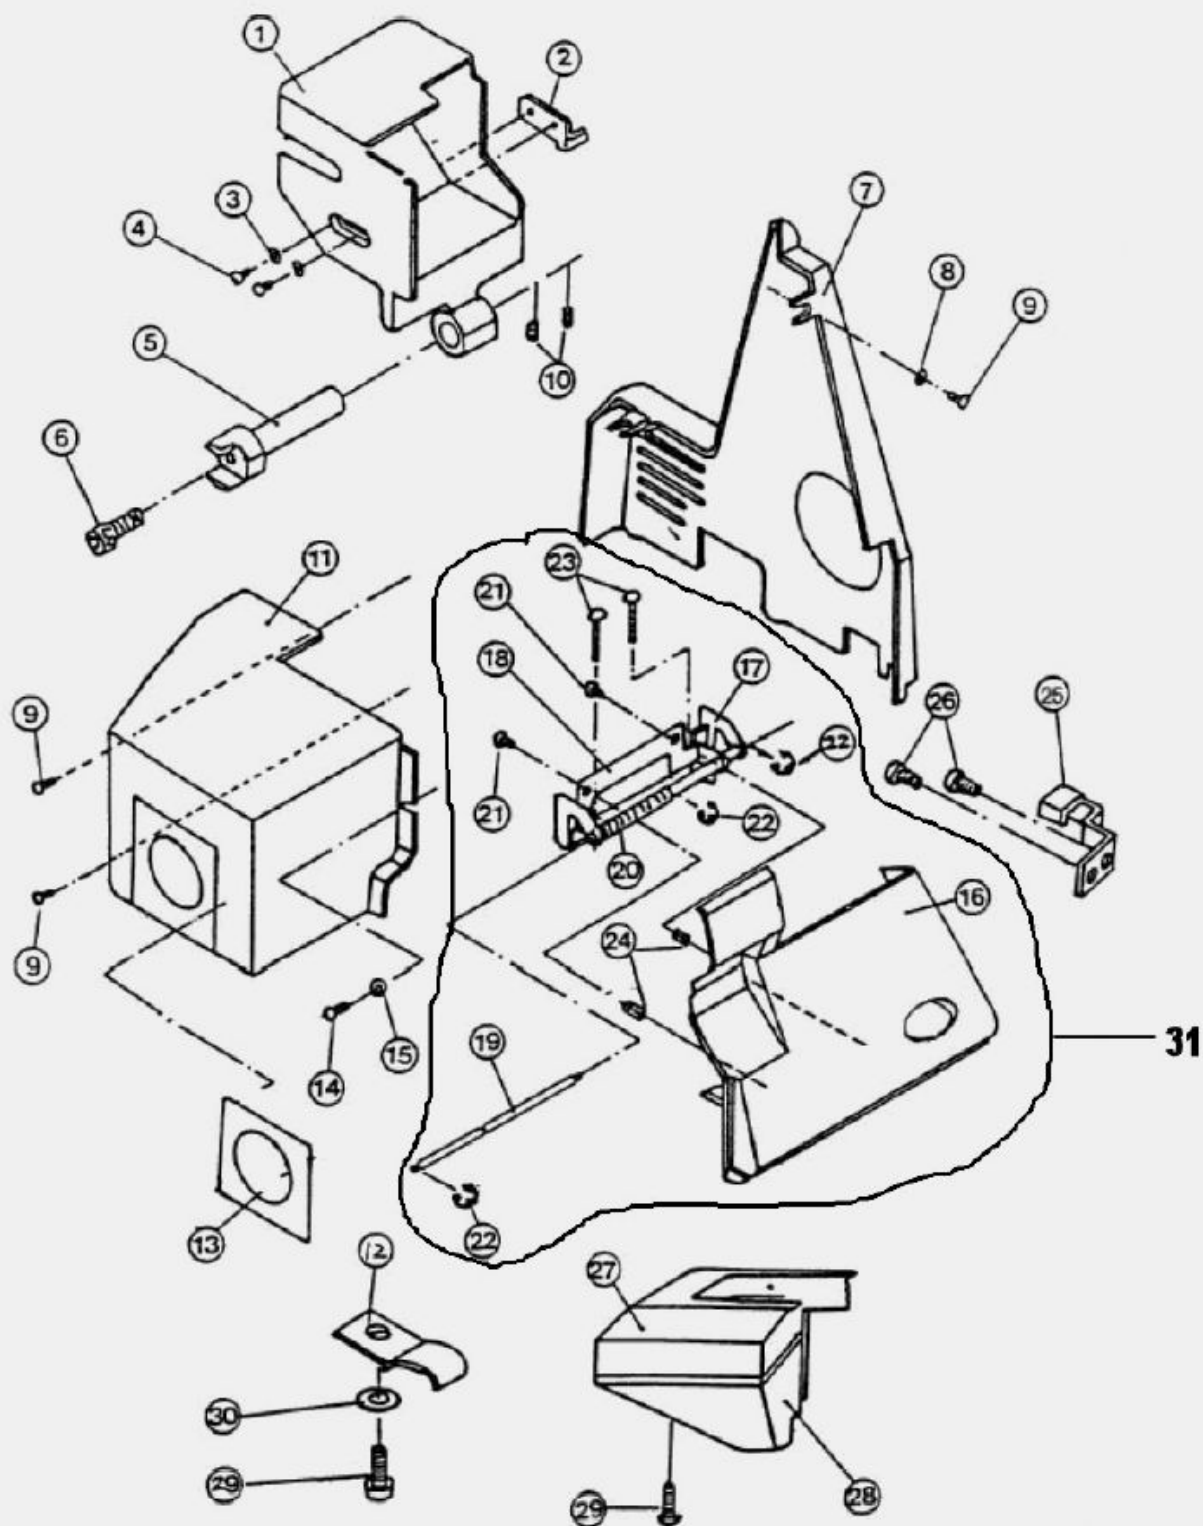

Distinta del modello NECCHI LOCK 152 (14)

Distinta del modello NECCHI LOCK 152 (14)

* Indica ricambio disponibile solo su richiesta.

** Indica ricambio in esaurimento.

POS.	CODICE RICAMBIO	DESCRIZIONE

1	5930750084004	BRACCIO LIBERO X 670-150
2	5930750085005	PIASTR.AGGAN.BRAC.LIB. 670/150
3	5930301245001*	Rondella
4	5930000016010*	Vite
5	5930750099002	PERNO BRACCIO LIBERO X670/150
6	5930000015020*	Vite
7	5930750208017	COP.LATERALE DESTRO 670/150
8	5930000014018*	Rondella
9	5930301144009	VITE
10	5930000023010*	Vite
11	5930750209018	COP.INF.SINISTRO 670/150
12	5930750141000	MOLLA X ALLUNGABASE 670/150
13	5930750199014*	Pannello carter sinistro
14	5930000019013*	Vite
15	5930000014007*	Rondella
16	5930754603155	COPERCHIO ANTER.CPL X 670/152
17	5930750131007	CERNIERA COP.ANT.A 670-150/1
18	5930750132008	CERNIERA COP.ANT.B 670-150/1
19	5930750133009*	Perno cerniera
20	5930750134000	MOLLA X CERNIERA ANT.670/150
21	5930000011211*	Vite di fermo
22	5930000000804*	Anello elastico 2.5 D
23	5930000016043*	Vite
24	5930301193003*	Dado
25	5930750136002*	Piastrina di fermo interruttore
26	5930000011211*	Vite di fermo
27	5930750139016	ALLUNGABASE SUPER.670-150/1
28	5930750140010	ALLUNGABASE INFERIORE 670/150
29	5930000011244*	Vite
30	5930000014018*	Rondella
31	5930754603155	COPERCHIO ANTER.CPL X 670/152