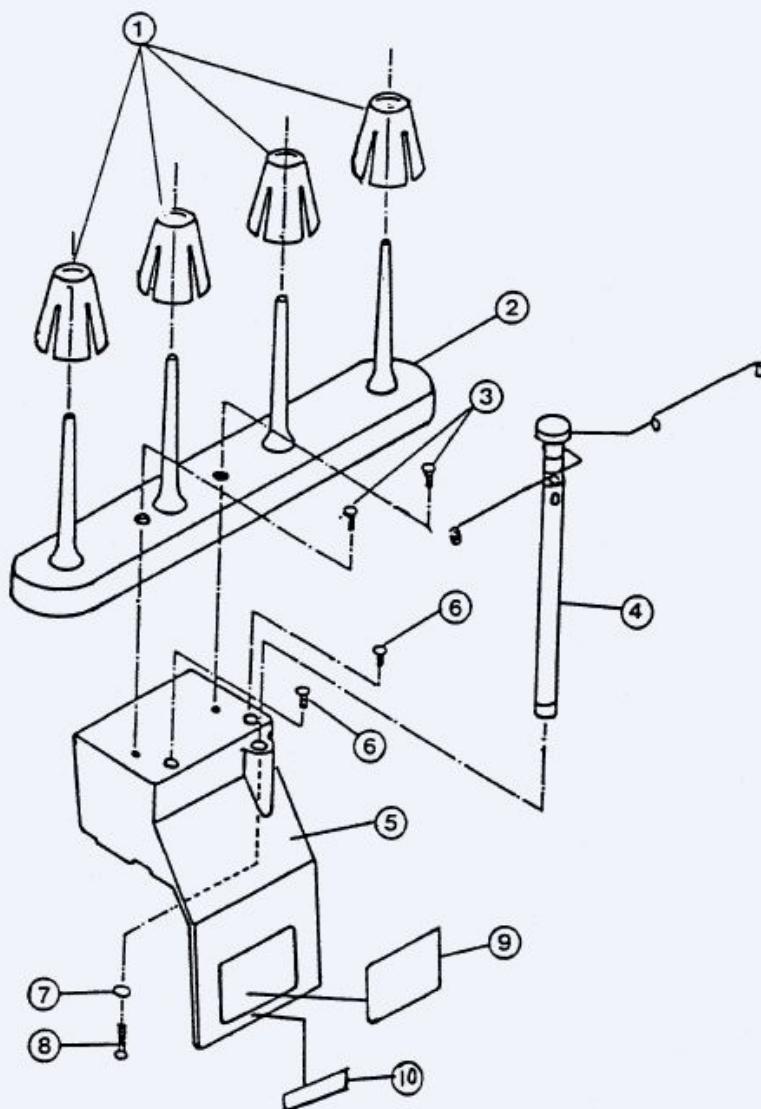

Distinta del modello NECCHI LOCK 152 (11)

Distinta del modello NECCHI LOCK 152 (11)

* Indica ricambio disponibile solo su richiesta.

** Indica ricambio in esaurimento.

POS.	CODICE RICAMBIO	DESCRIZIONE

1	5930750143002	PORTASPOLONI X 670/150
2	5930750142012	BASE PORTASPOLONE 670/150
3	5930000011255*	Vite
4	5930750502003	BARRA TELESCOP.GUIDAFILI 150/152
5	5930750125019	COPERCHIO MOTORE 670/150
6	5930000019079*	Vite M4 L16
7	5930000014018*	Rondella
8	5930301114009*	Vite di fermo
9	5930754042002*	Targhetta dei dati
10	5930303075004*	Targhetta marticola