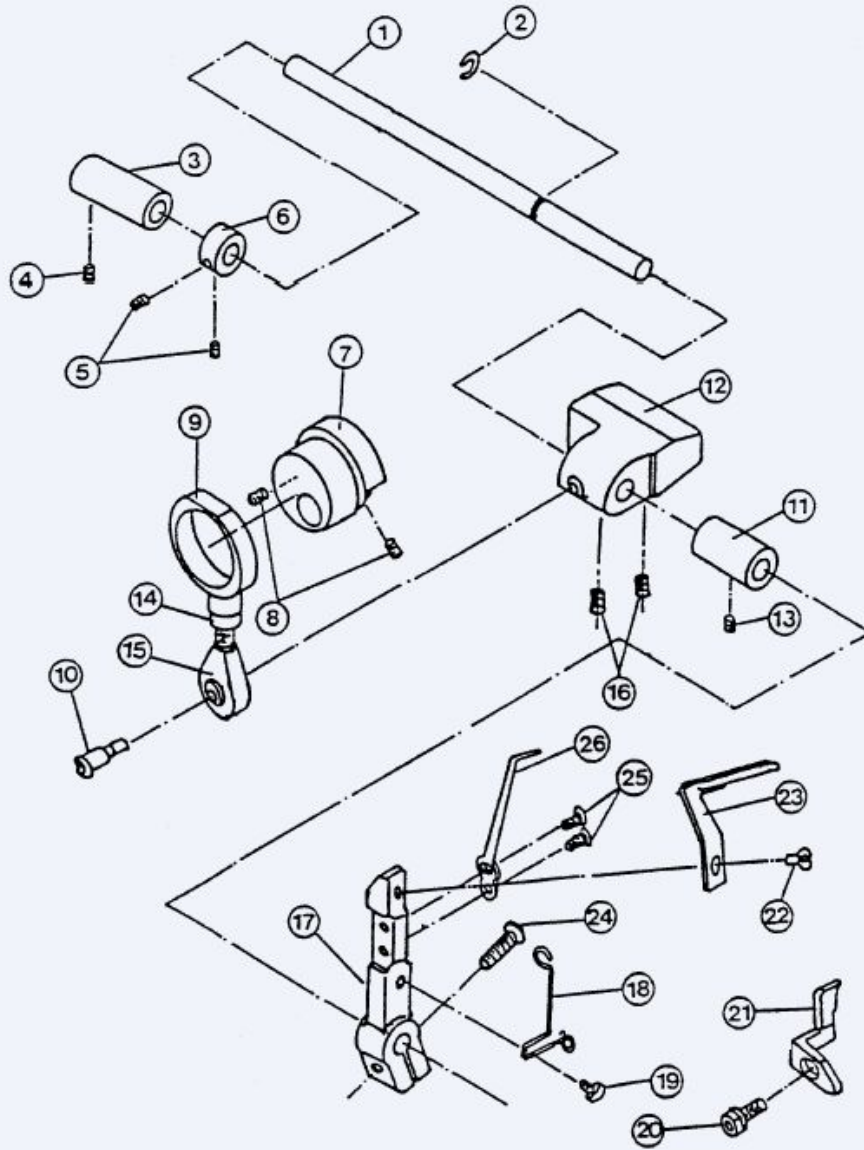

Distinta del modello NECCHI LOCK 152 (6)

Distinta del modello NECCHI LOCK 152 (6)

* Indica ricambio disponibile solo su richiesta.

** Indica ricambio in esaurimento.

POS.	CODICE RICAMBIO	DESCRIZIONE
1	5930750011000*	Albero gancio inferiore
2	5930000000309*	Benzing
3	5930750012001*	Bussola albero gancio
4	5930000023021*	VITE X 670-150/52
5	5930301046000	GRANO
6	5930750032007*	Collare
7	5930750187008*	Camma gancio inferiore
8	5930301067003*	Vite di fermo
9	5930750035000*	Occhio di biella
10	5930750036001*	Vite
11	5930750013002*	Bussola albero gancio
12	5930750033008	CONGIUNZ.GANCIO X 670/150/52
13	5930000023021*	VITE X 670-150/52
14	5930000004037*	Dado
15	5930750501002*	Piede di biella
16	5930301087003	GRANO X CONG.558/311/2/3
17	5930750080000	SUPPORTO GANCIO INF.670/150
18	5930750083003	GUIDAFILO GANCIO INF.670/150
19	5930000017011	VITE GUIDAFILO GANCIO 670/150
20	5930000015008	VITE SALVA AGO 670/150
21	5930750087007	SALVA AGO ANTER.670/150
22	5930000017011	VITE GUIDAFILO GANCIO 670/150
23	5930750081001	GANCIO INF.X TAGLIACUCI 670/150
24	5930000015042	VITE SUPP.GANCIO INF.670/150
25	5930000017011	VITE GUIDAFILO GANCIO 670/150
26	5930750082002	SALVA AGO POSTER.670/150