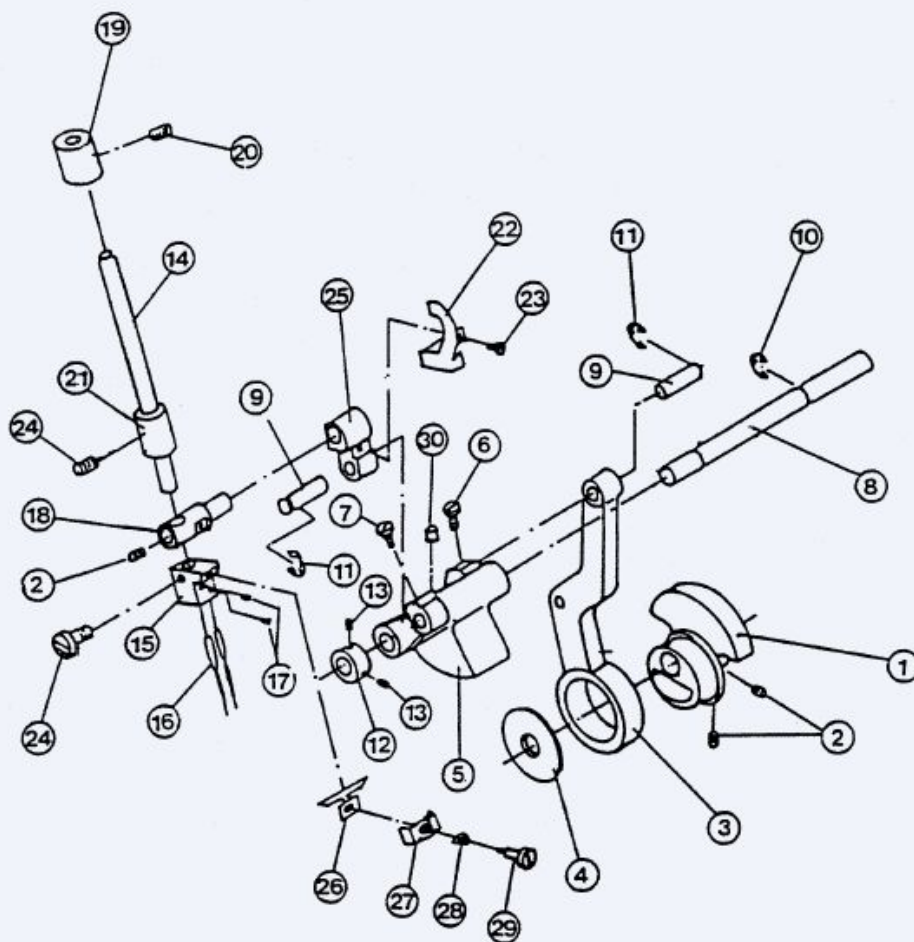

Distinta del modello NECCHI LOCK 152 (12)

Distinta del modello NECCHI LOCK 152 (12)

* Indica ricambio disponibile solo su richiesta.

** Indica ricambio in esaurimento.

POS.	CODICE RICAMBIO	DESCRIZIONE
1	5930750017006*	Camma barra ago
2	5930301087003	GRANO X CONG.558/311/2/3
3	5930750018007*	Biella
4	5930750019008*	Anello di spallamento biella
5	5930450010005*	Congiunzione barra ago
6	5930000023010*	Vite
7	5930000023021*	VITE X 670-150/52
8	5930750014003*	Perno congiunzione barra ago
9	5930750020002*	Perno
10	5930000000402*	Anello elastico 6D
11	5930000000309*	Benzing
12	5930750015004*	Collare
13	5930301040000*	Vite di fermo
14	5930754003001	BARRA AGO X 670/150/152
15	5930750105002	MORSETTO AGO 670/150
16	5930301244000*	Ago
17	5930000022008	VITE FISSA AGHI 670/150
18	5930750104001	CONGIUNZIONE BARRA AGO 670/150
19	5930750100007*	Bussola barra ago
20	5930000023021*	VITE X 670-150/52
21	5930750101008*	Bussola barra ago
22	5930750103000	LEVA TENDIFILO 670/150
23	5930000019013*	Vite
24	5930000017000	VITE FISSA MORS. AGO 670/150
25	5930750102009	BIELLA BARRA AGO 670/150
26	5930750254007	PIASTR.PASS.MORS.AGO 670/150
27	5930750251004	PIASTR.MOLLA MORS.AGO 670/150
28	5930750252005	MOLLA PASSAF.MORS.AGO 670/150
29	5930750253006	VITE FIS.PASSAF.M.AGHI 670/150
30	5930750255008*	Feltrino lubrificazione