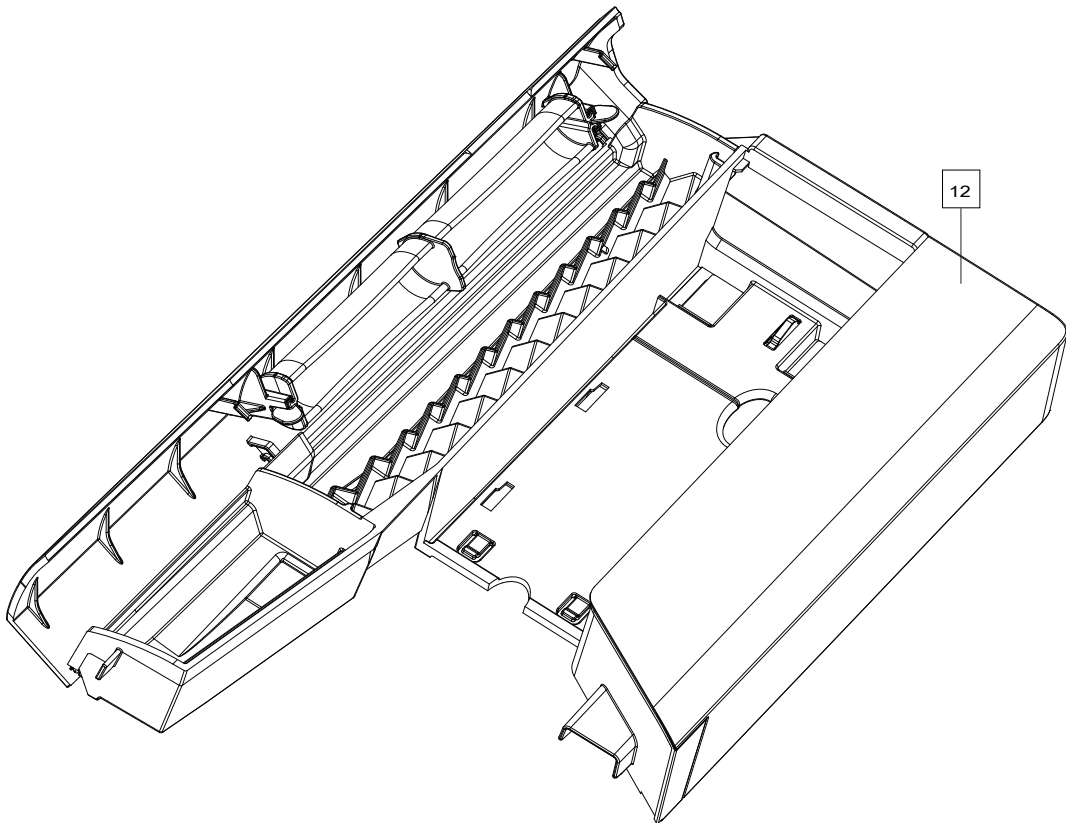

N

6	412991404	Foot Controller CPL.
7	412493002	Control Unit with Winder
8	412184501	Foot
9	412157903	Net Cable 120V
10	412157801	Net Cable 220V
11	412158002	Net Cable GB
11	412158101	Net Cable AU
12	68012141	Accessory Box Cpl
13	68002094	Softcover Machine