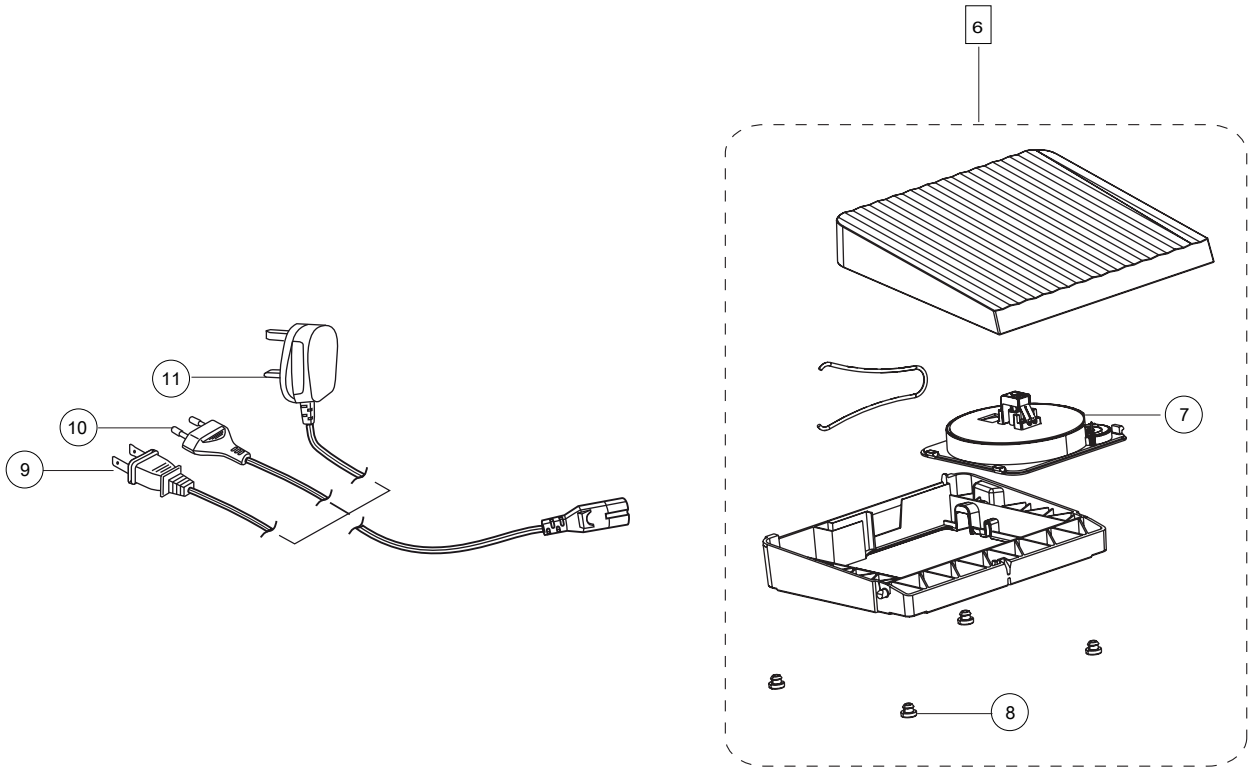

N

6	412991404	Foot Controller CPL.
7	412493002	Control Unit with Winder
8	412184501	Foot
9	412157903	Net Cable 120V
10	412157801	Net Cable 220V
11	412158002	Net Cable GB
11	412158101	Net Cable AU
12	68012141	Accessory Box Cpl
13	68002094	Softcover Machine